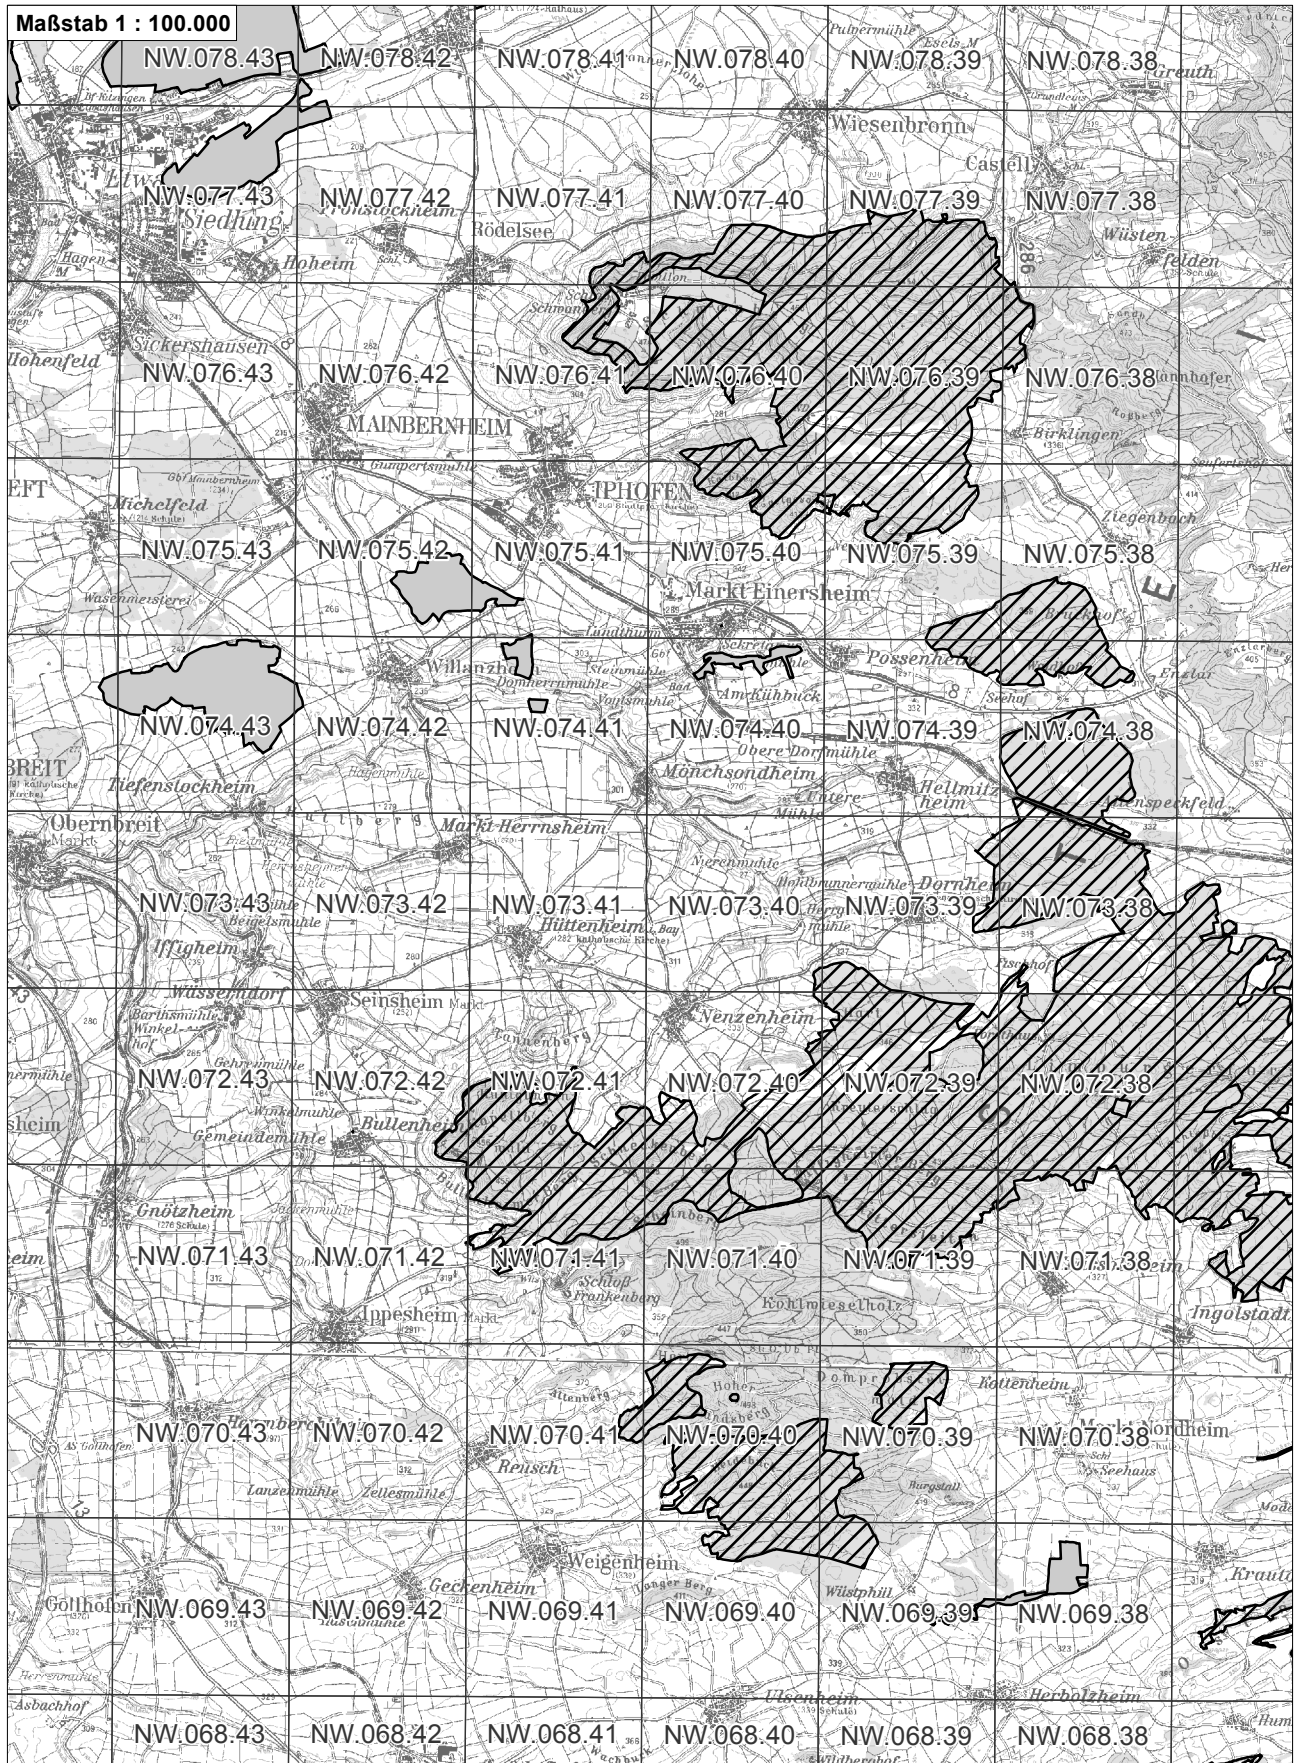

-  betroffenes FFH-Gebiet
-  weitere FFH-Gebiete
-  NO.071.46 Flurkarte 1:5.000 Blattschnitte

**Übersichtskarte zum FFH-Gebiet Blatt 1 von 3  
DE6327371 Vorderer Steigerwald mit Schwanberg**

Anlage 1.210 zur Bayerischen Natura 2 000-Verordnung

-  betroffenes FFH-Gebiet
-  weitere FFH-Gebiete
-  Flurkarte 1:5.000 Blattsschnitte

Übersichtskarte zum FFH-Gebiet Blatt 2 von 3  
DE6327371 Vorderer Steigerwald mit Schwanberg

-  betroffenes FFH-Gebiet
-  weitere FFH-Gebiete
-  Flurkarte 1:5.000 Blattschnitte

**Übersichtskarte zum FFH-Gebiet Blatt 3 von 3**  
**DE6327371 Vorderer Steigerwald mit Schwanberg**