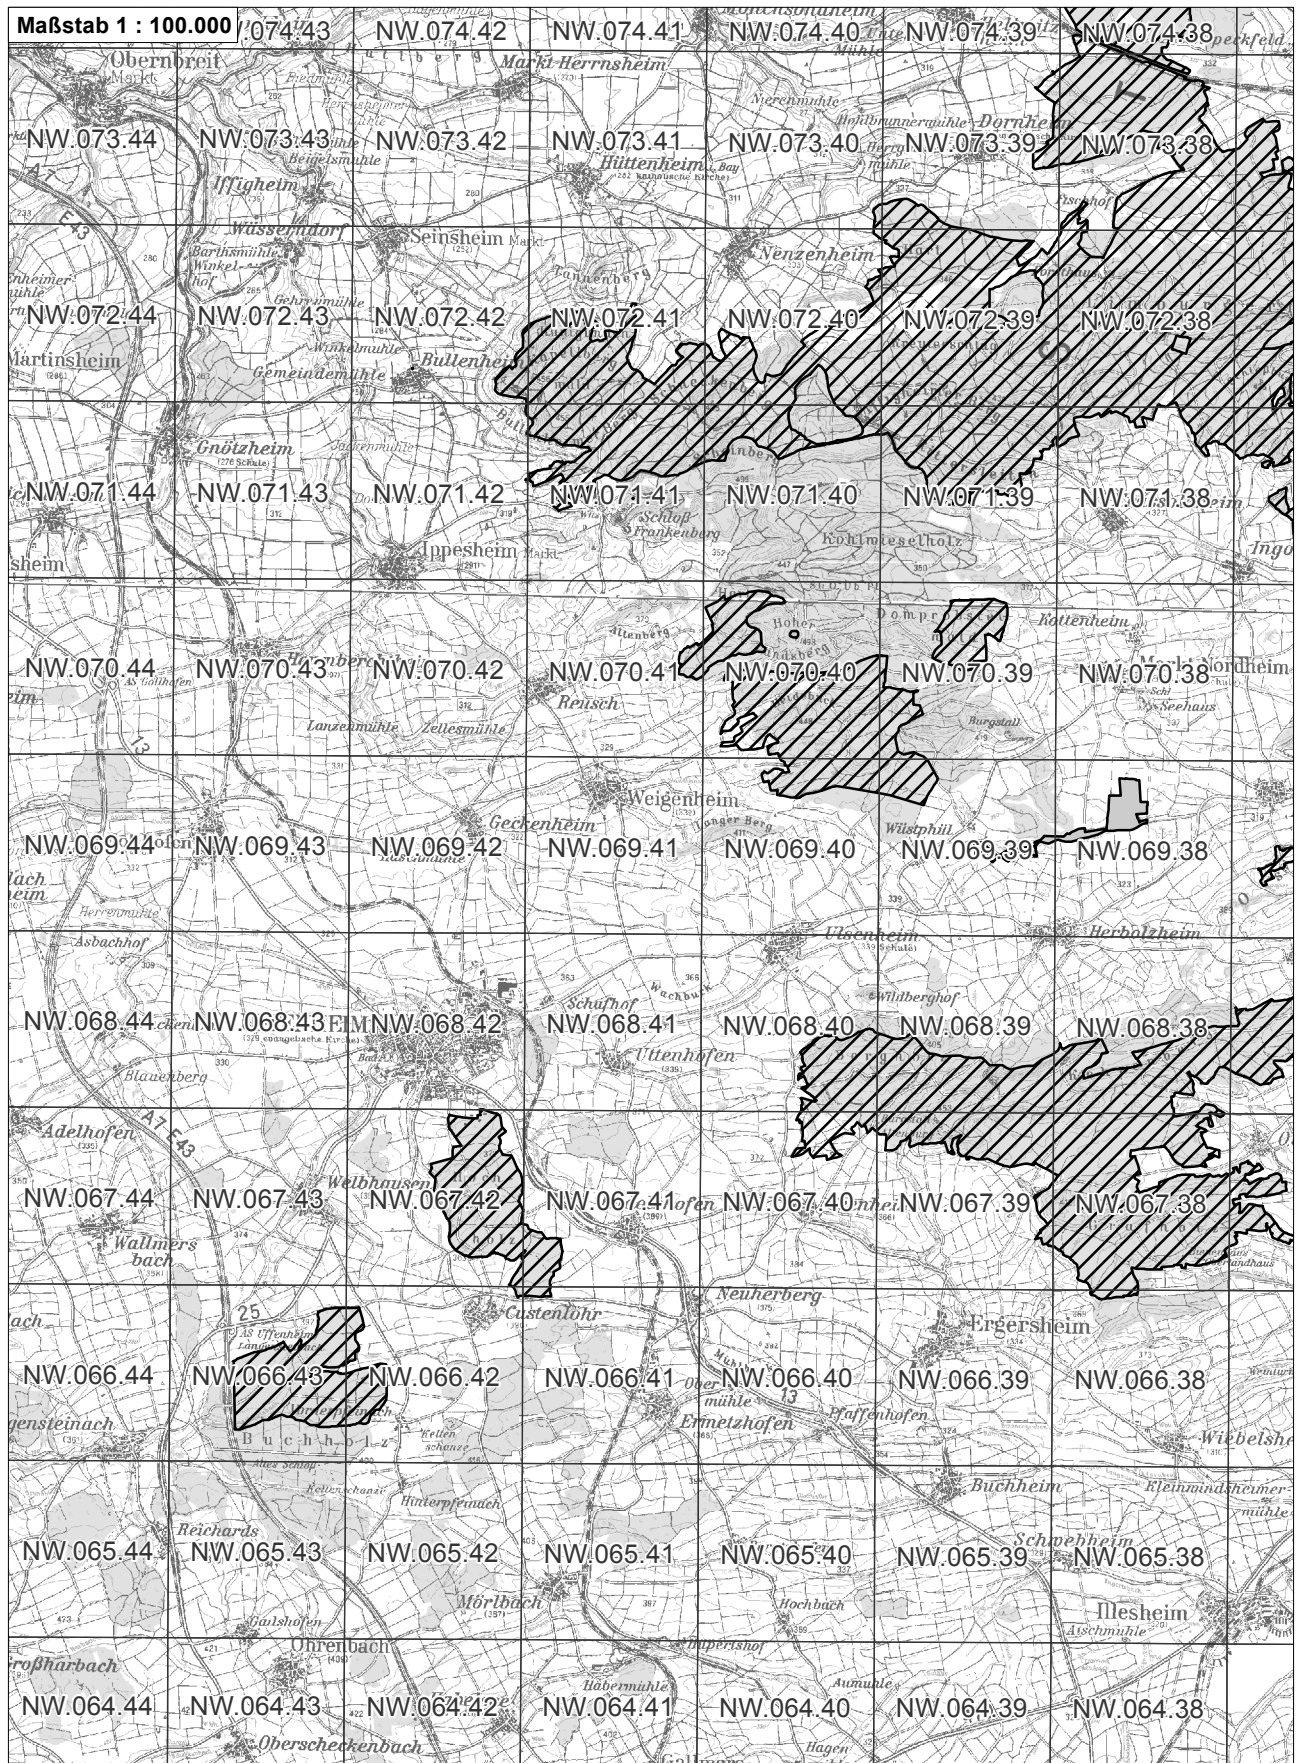

-  betroffenes FFH-Gebiet
-  weitere FFH-Gebiete
-  NO.071.46 Flurkarte 1:5.000 Blattschnitte

**Übersichtskarte zum FFH-Gebiet Blatt 1 von 3  
DE6327371 Vorderer Steigerwald mit Schwanberg**

Anlage 1.210 zur Bayerischen Natura 2 000-Verordnung

-  betroffenes FFH-Gebiet
-  weitere FFH-Gebiete
-  Flurkarte 1:5.000 Blattsschnitte

Übersichtskarte zum FFH-Gebiet Blatt 2 von 3  
DE6327371 Vorderer Steigerwald mit Schwanberg

-  betroffenes FFH-Gebiet
-  weitere FFH-Gebiete
-  Flurkarte 1:5.000 Blattschnitte

**Übersichtskarte zum FFH-Gebiet Blatt 3 von 3**  
**DE6327371 Vorderer Steigerwald mit Schwanberg**