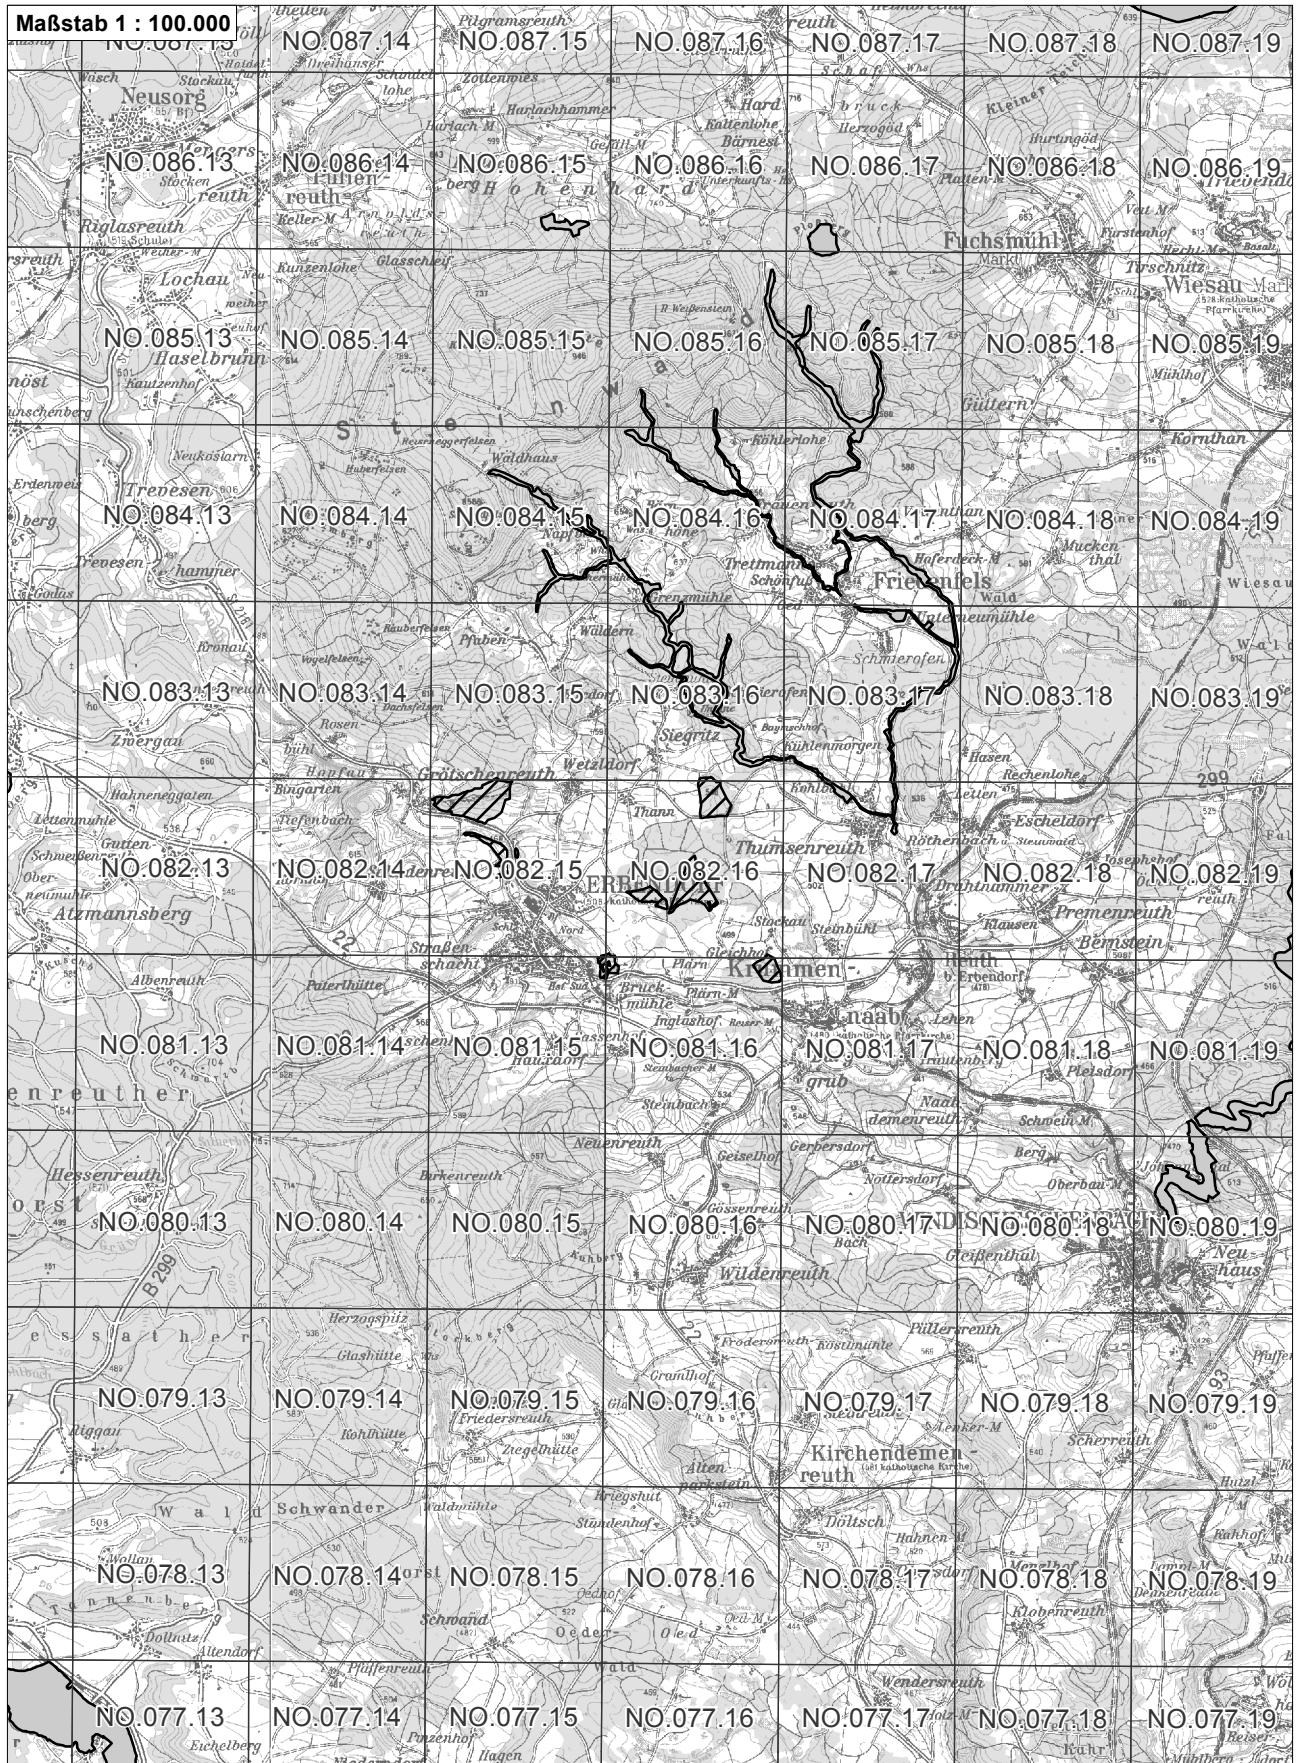

-  betroffenes FFH-Gebiet
-  weitere FFH-Gebiete
-  NO.071.46 Flurkarte 1:5.000 Blattschnitte

Übersichtskarte zum FFH-Gebiet Blatt 1 von 3
DE6138372 Serpentinstandorte in der nördlichen Oberpfalz

-  betroffenes FFH-Gebiet
-  weitere FFH-Gebiete
-  NO.071.46 Flurkarte 1:5.000 Blattsschnitte

Übersichtskarte zum FFH-Gebiet Blatt 2 von 3
DE6138372 Serpentinstandorte in der nördlichen Oberpfalz

-  betroffenes FFH-Gebiet
-  weitere FFH-Gebiete
-  Flurkarte 1:5.000 Blattschnitte

Übersichtskarte zum FFH-Gebiet Blatt 3 von 3
DE6138372 Serpentinstandorte in der nördlichen Oberpfalz