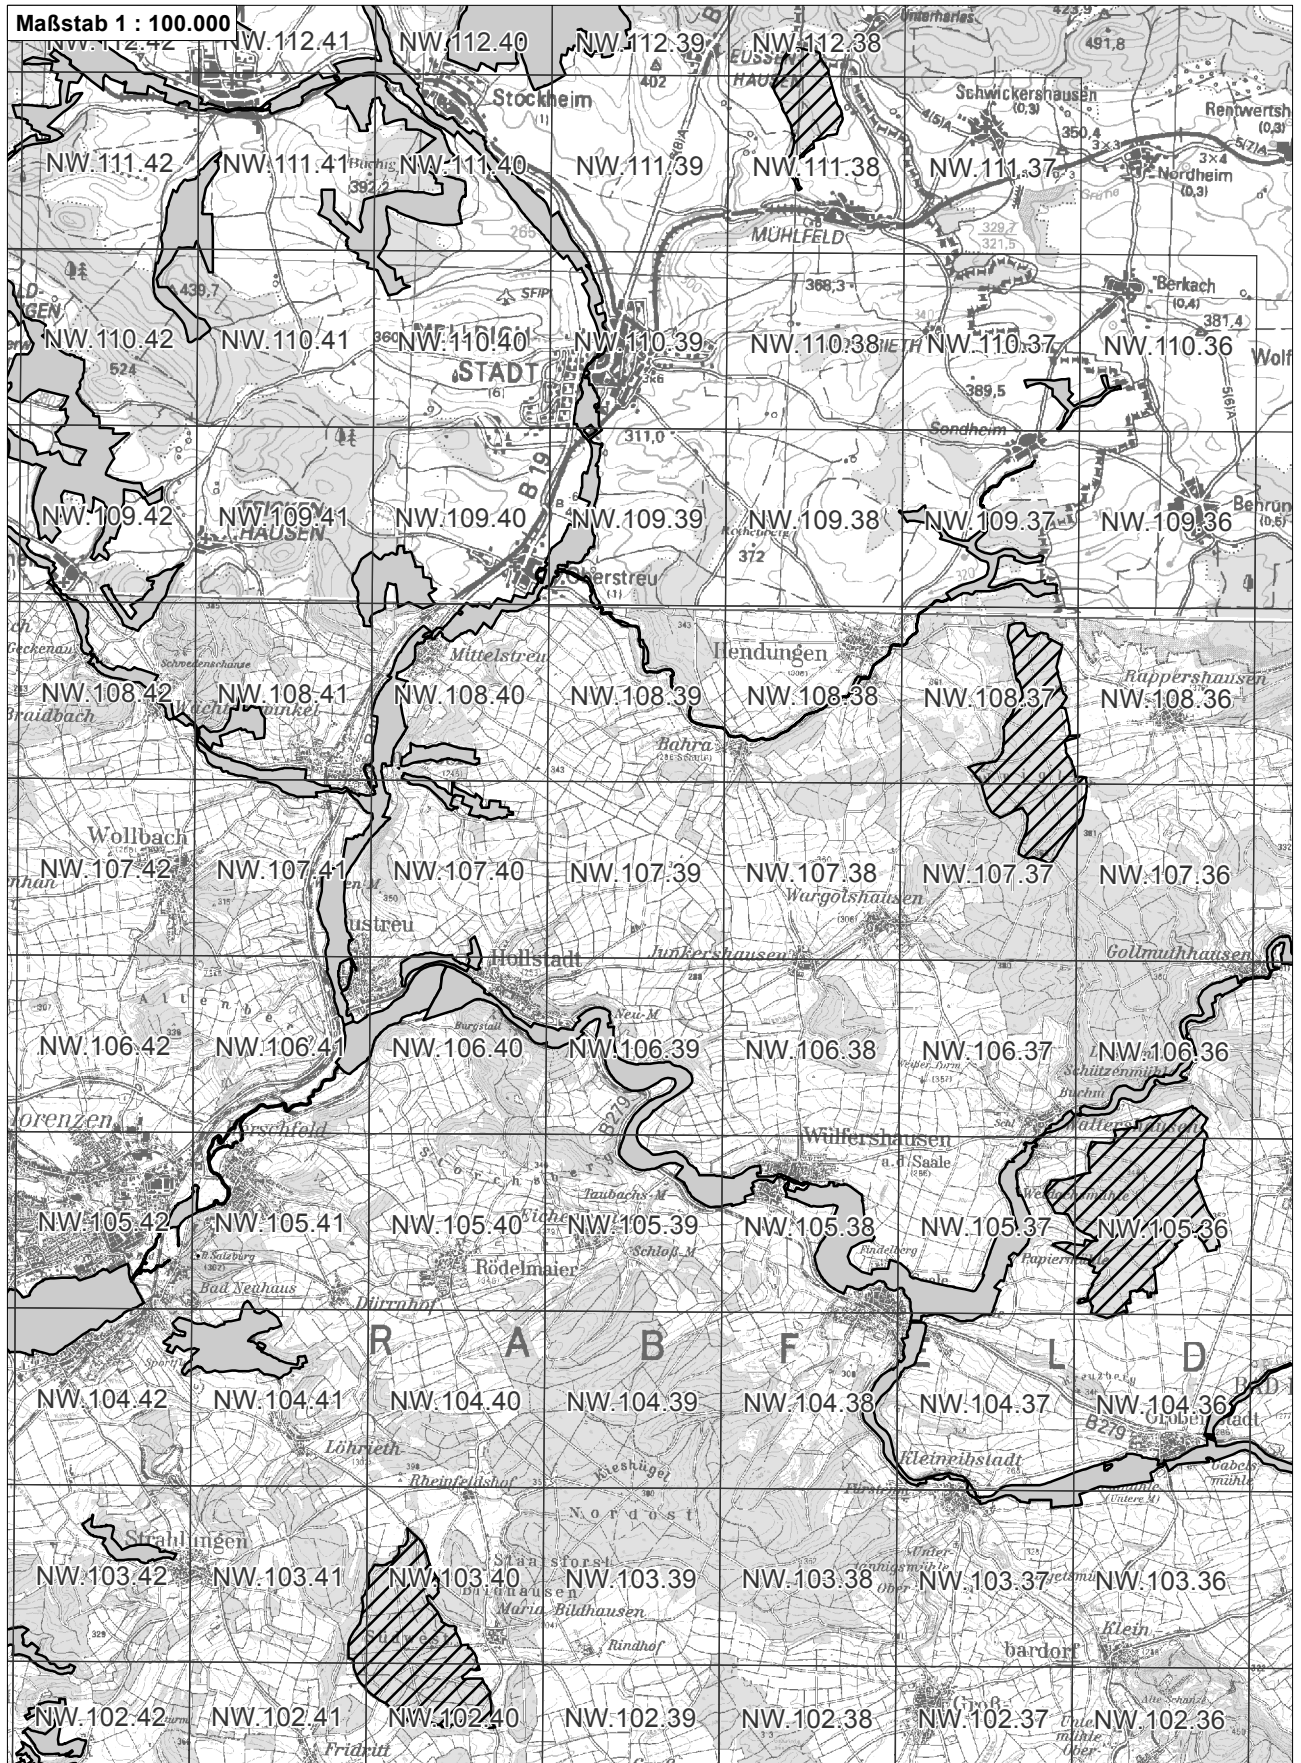

-  betroffenes FFH-Gebiet
-  weitere FFH-Gebiete
-  Flurkarte 1:5.000 Blattschnitte

**Übersichtskarte zum FFH-Gebiet Blatt 1 von 2
DE5628301 Laubwälder bei Bad Königshofen**

Übersichtskarte zum FFH-Gebiet Blatt 2 von 2
DE5628301 Laubwälder bei Bad Königshofen

-  betroffenes FFH-Gebiet
-  weitere FFH-Gebiete
-  NO.071.46 Flurkarte 1:5.000 Blattschnitte