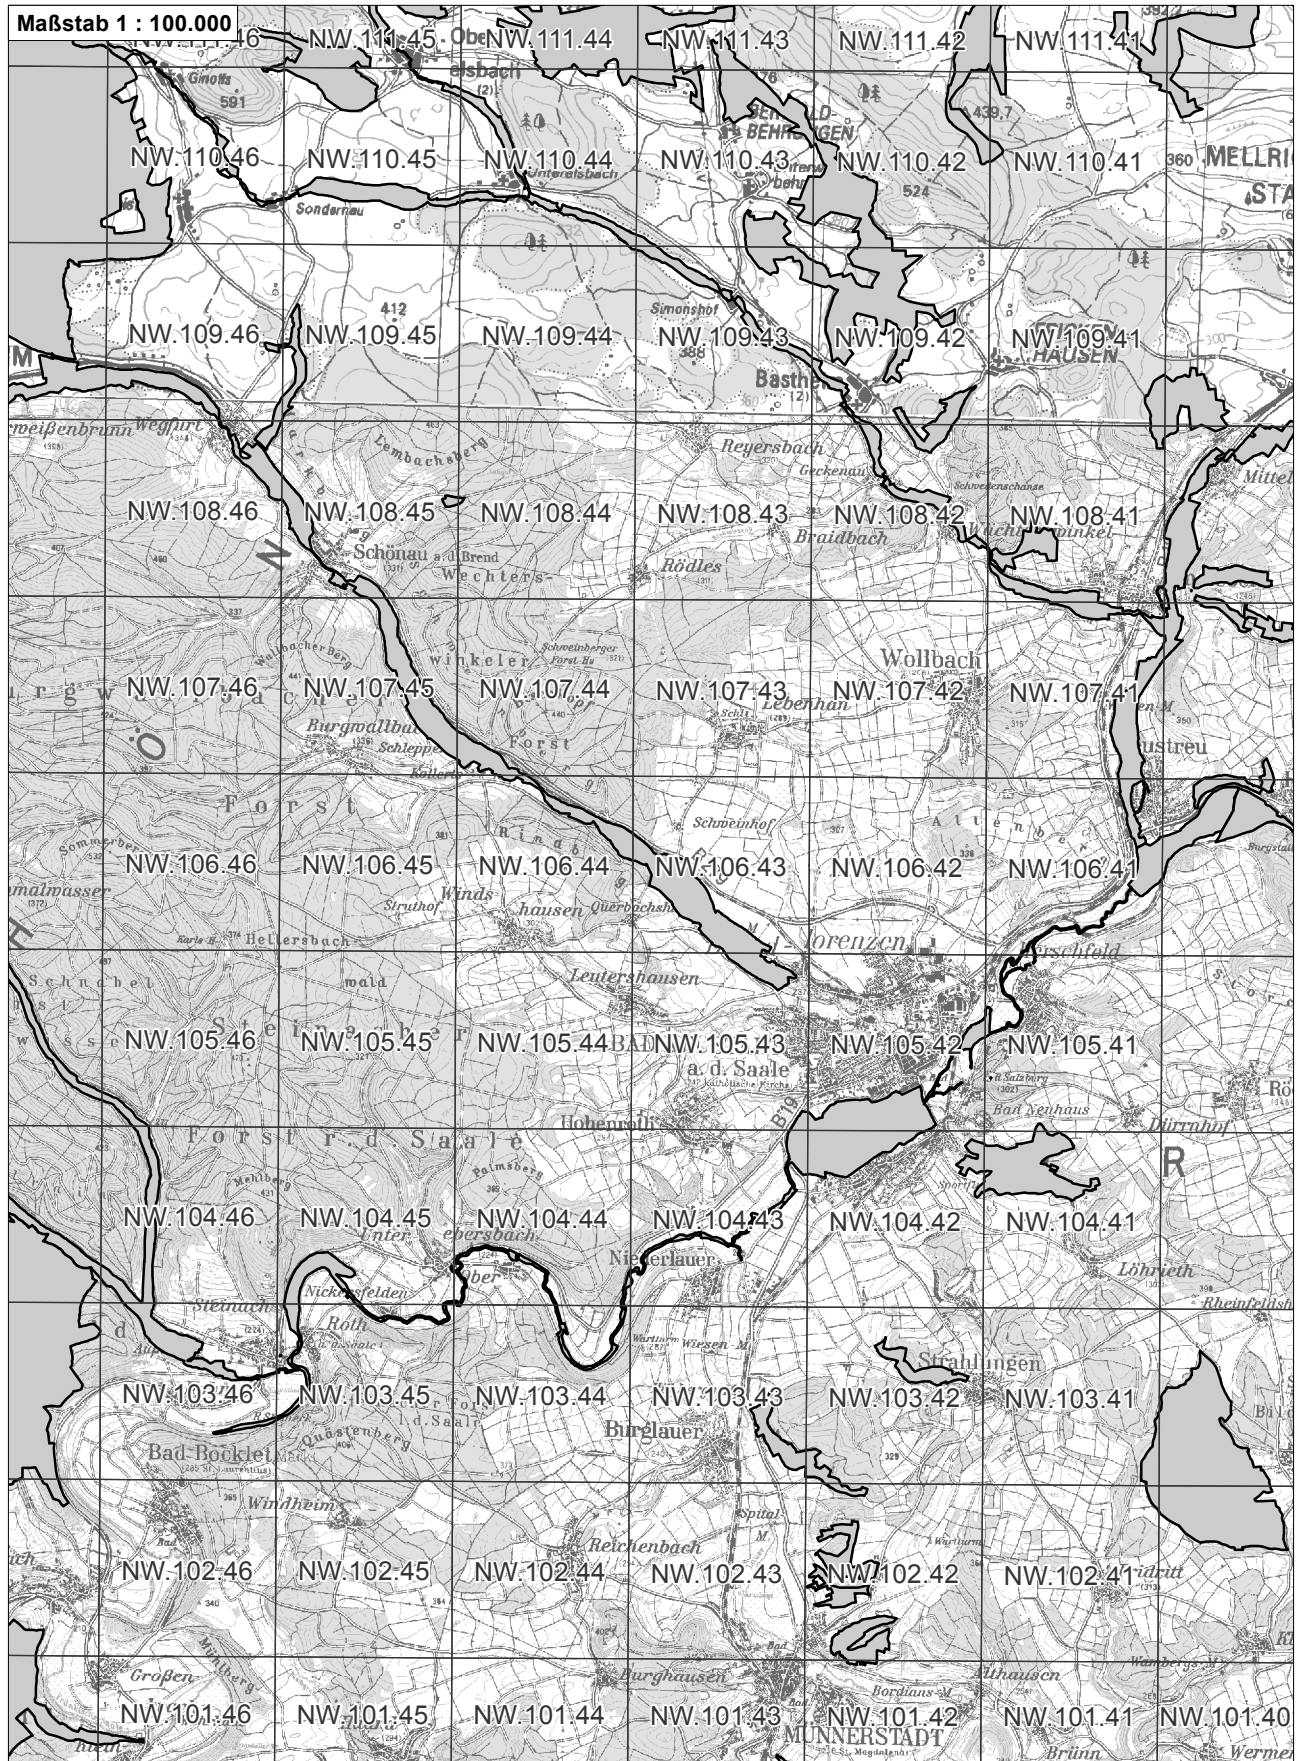

-  betroffenes FFH-Gebiet
-  weitere FFH-Gebiete
-  Flurkarte 1:5.000 Blattschnitte

**Übersichtskarte zum FFH-Gebiet Blatt 1 von 2
DE5627303 Mausohrkolonien in der Rhön und im Grabfeld**

-  betroffenes FFH-Gebiet
-  weitere FFH-Gebiete
-  Flurkarte 1:5.000 Blattschnitte

**Übersichtskarte zum FFH-Gebiet Blatt 2 von 2
DE5627303 Mausohrkolonien in der Rhön und im Grabfeld**