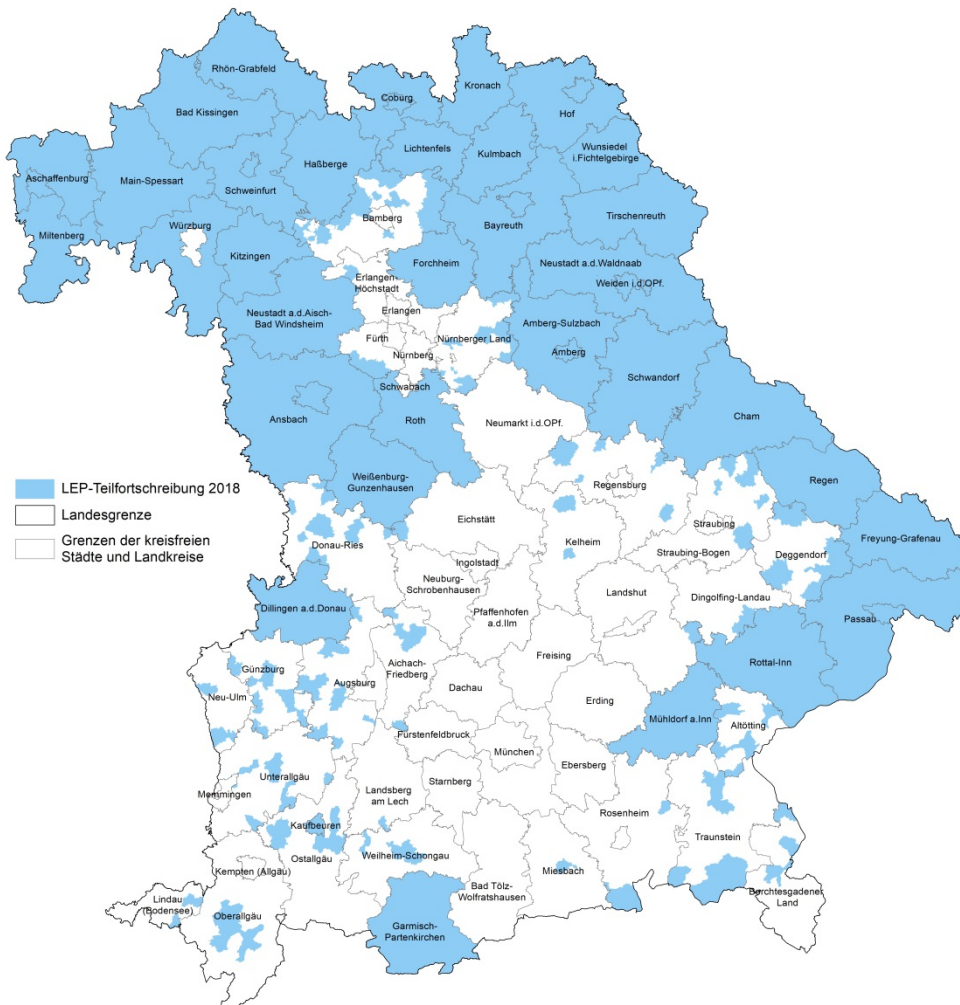

Raum mit besonderem Handlungsbedarf in Bayern

Grundkarte Stand 01.02.2015
Quelle: Geobasisdaten
© Bayerische Vermessungsverwaltung
(www.geodaten.bayern.de)

Herausgeber: Bayerisches Staatsministerium
der Finanzen, für Landesentwicklung und Heimat
Stand: 1. März 2018