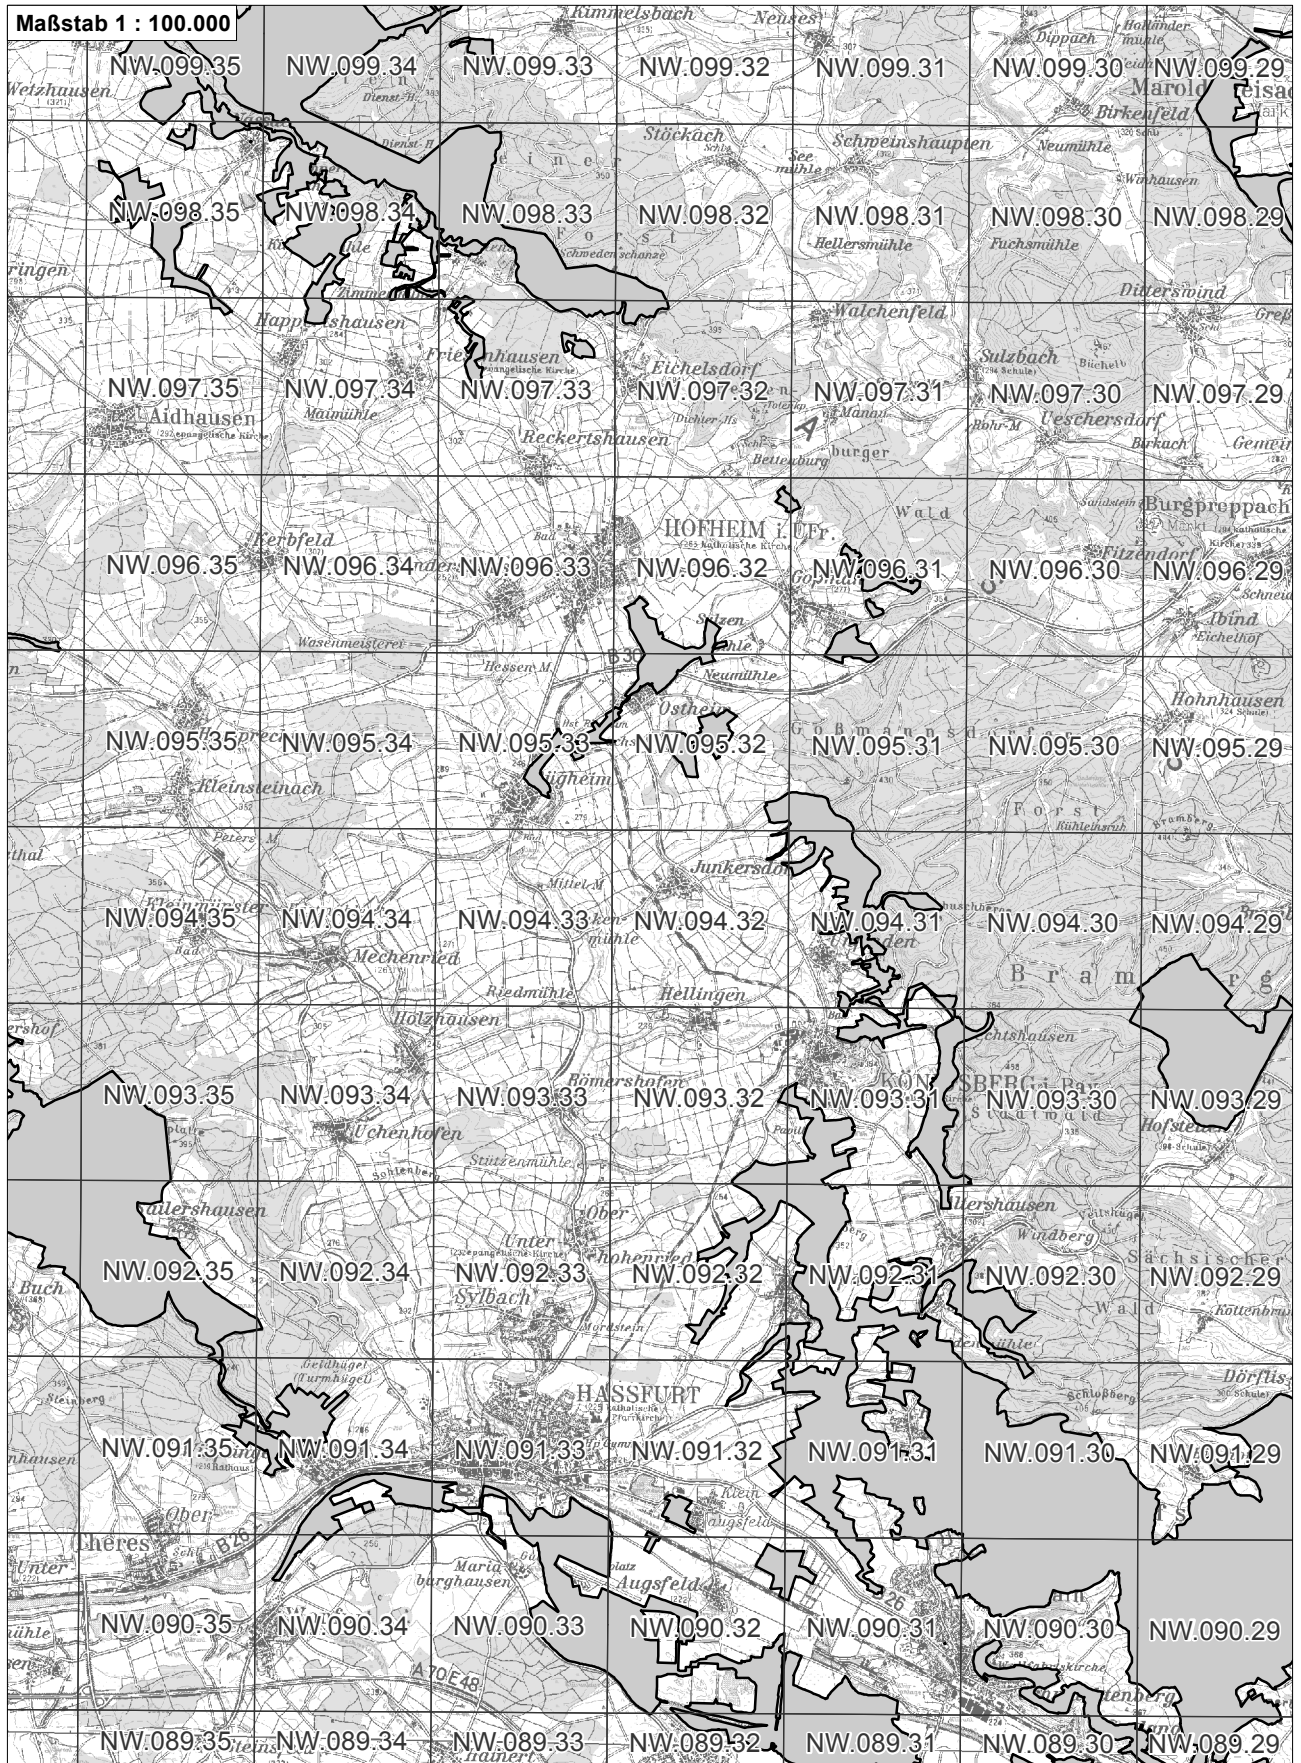

-  betroffenes FFH-Gebiet
-  weitere FFH-Gebiete
-  Flurkarte 1:5.000 Blattschnitte

**Übersichtskarte zum FFH-Gebiet Blatt 1 von 2
DE5929302 Mausohrkolonien in den Haßbergen und im Itz-Baunach-Hügelland**

-  betroffenes FFH-Gebiet
-  weitere FFH-Gebiete
-  NO.071.46 Flurkarte 1:5.000 Blattschnitte

Übersichtskarte zum FFH-Gebiet Blatt 2 von 2
DE5929302 Mausohrkolonien in den Haßbergen und im Itz-Baunach-Hügelland