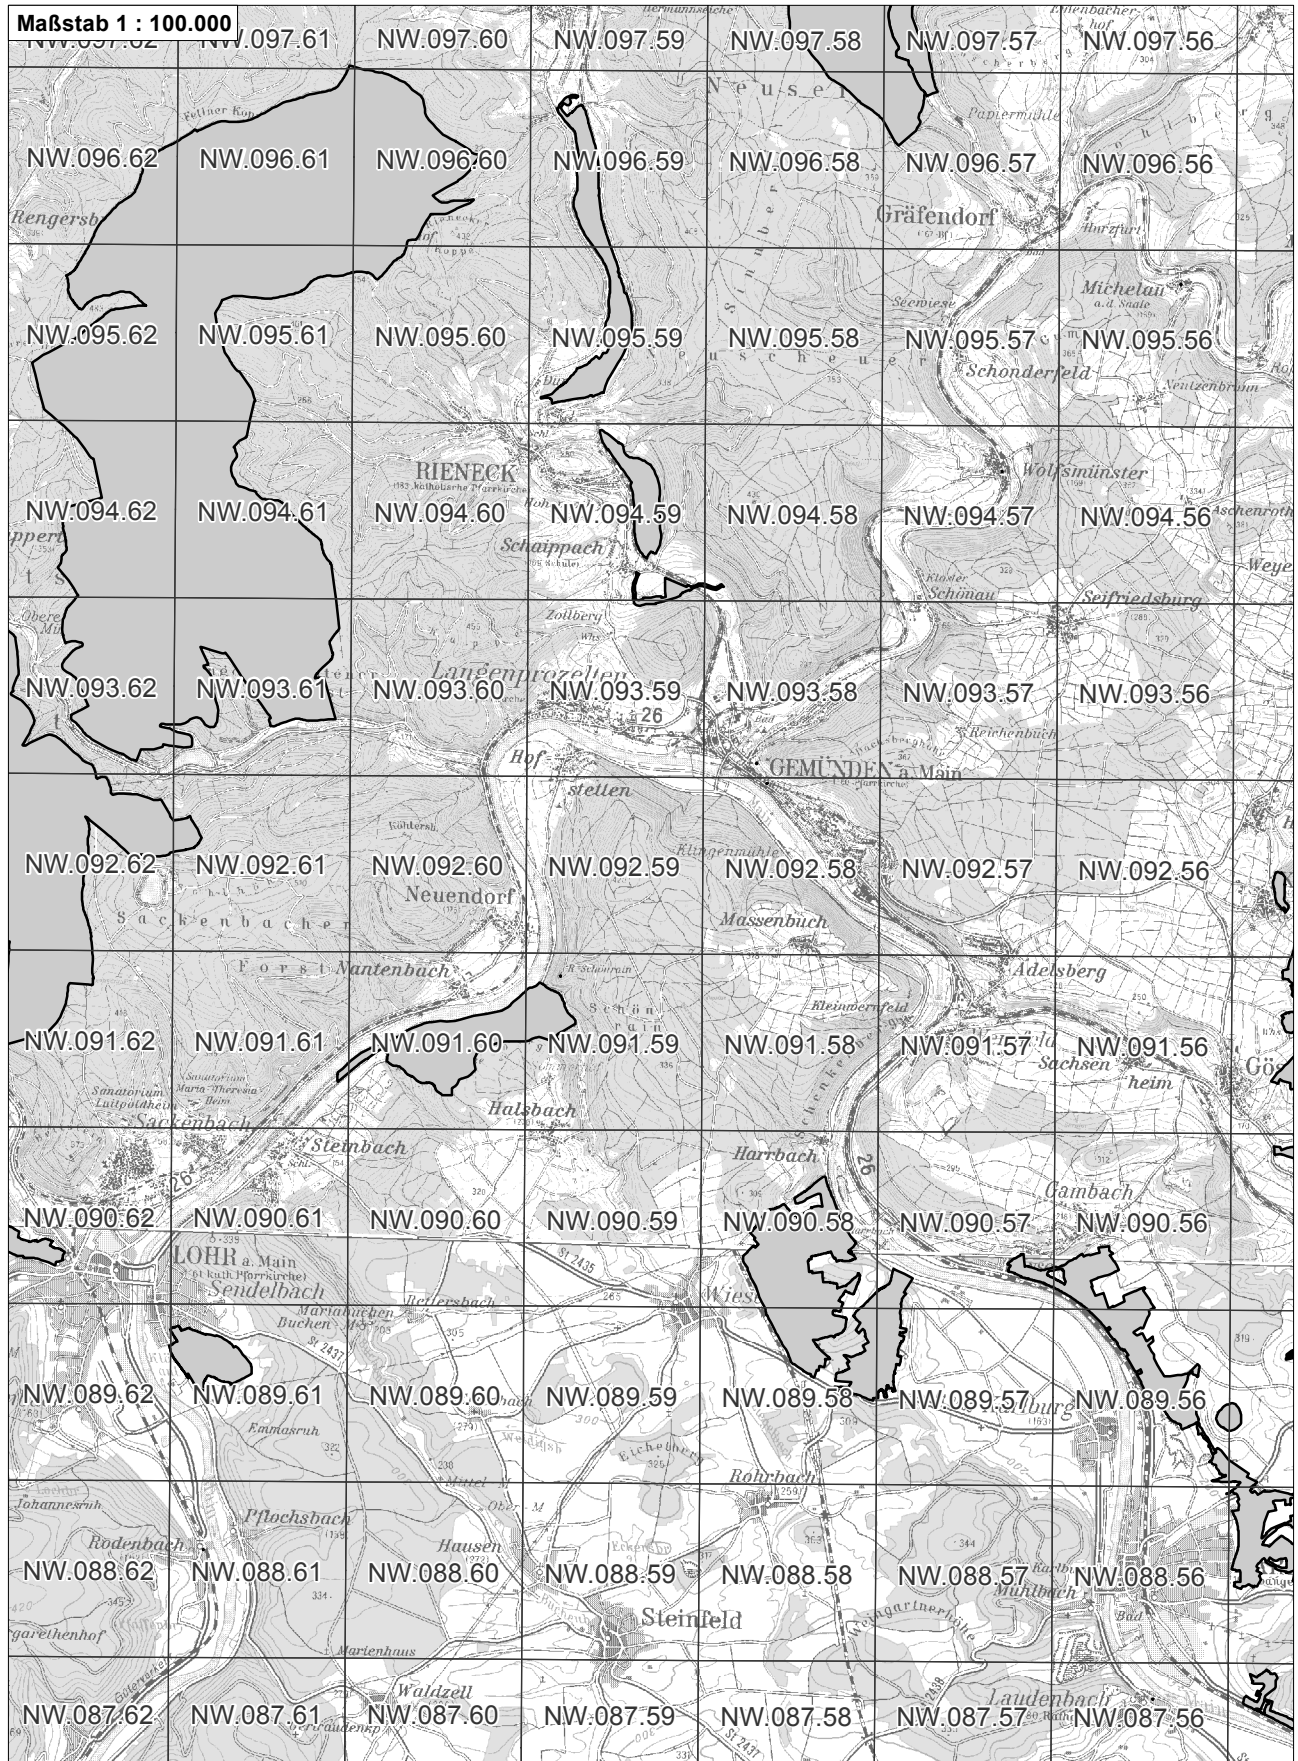

-  betroffenes FFH-Gebiet
-  weitere FFH-Gebiete
-  Flurkarte 1:5.000 Blattschnitte

**Übersichtskarte zum FFH-Gebiet Blatt 1 von 2
DE5923302 Winterquartiere der Mopsfledermaus im Spessart**

-  betroffenes FFH-Gebiet
-  weitere FFH-Gebiete
-  NO.071.46 Flurkarte 1:5.000 Blattschnitte

**Übersichtskarte zum FFH-Gebiet Blatt 2 von 2
DE5923302 Winterquartiere der Mopsfledermaus im Spessart**