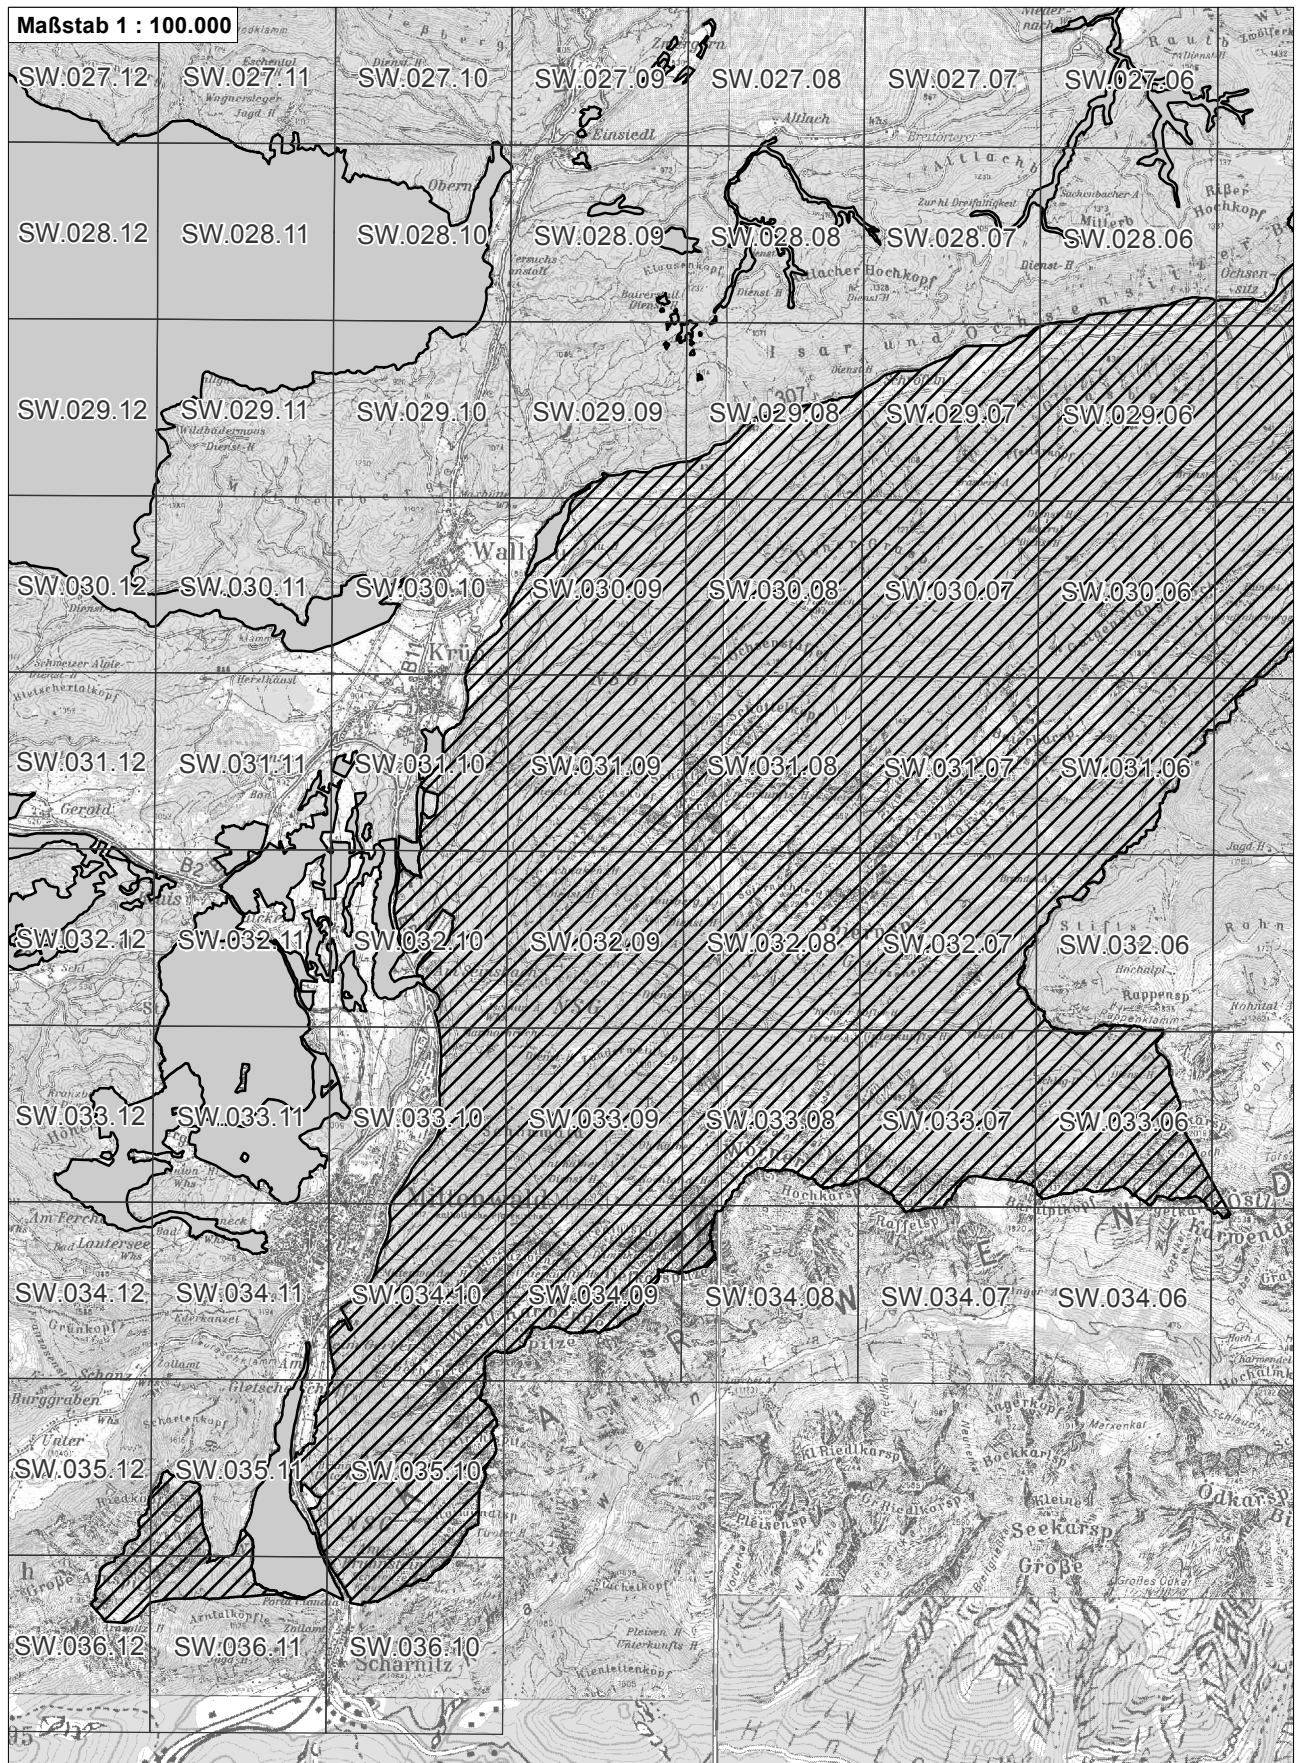

Übersichtskarte zum FFH-Gebiet Blatt 1 von 2
DE8433301 Karwendel mit Isar

-  betroffenes FFH-Gebiet
-  weitere FFH-Gebiete
-  Flurkarte 1:5.000 Blattschnitte

-  betroffenes FFH-Gebiet
-  weitere FFH-Gebiete
-  NO.071.46 Flurkarte 1:5.000 Blattschnitte

Übersichtskarte zum FFH-Gebiet Blatt 2 von 2
DE8433301 Karwendel mit Isar