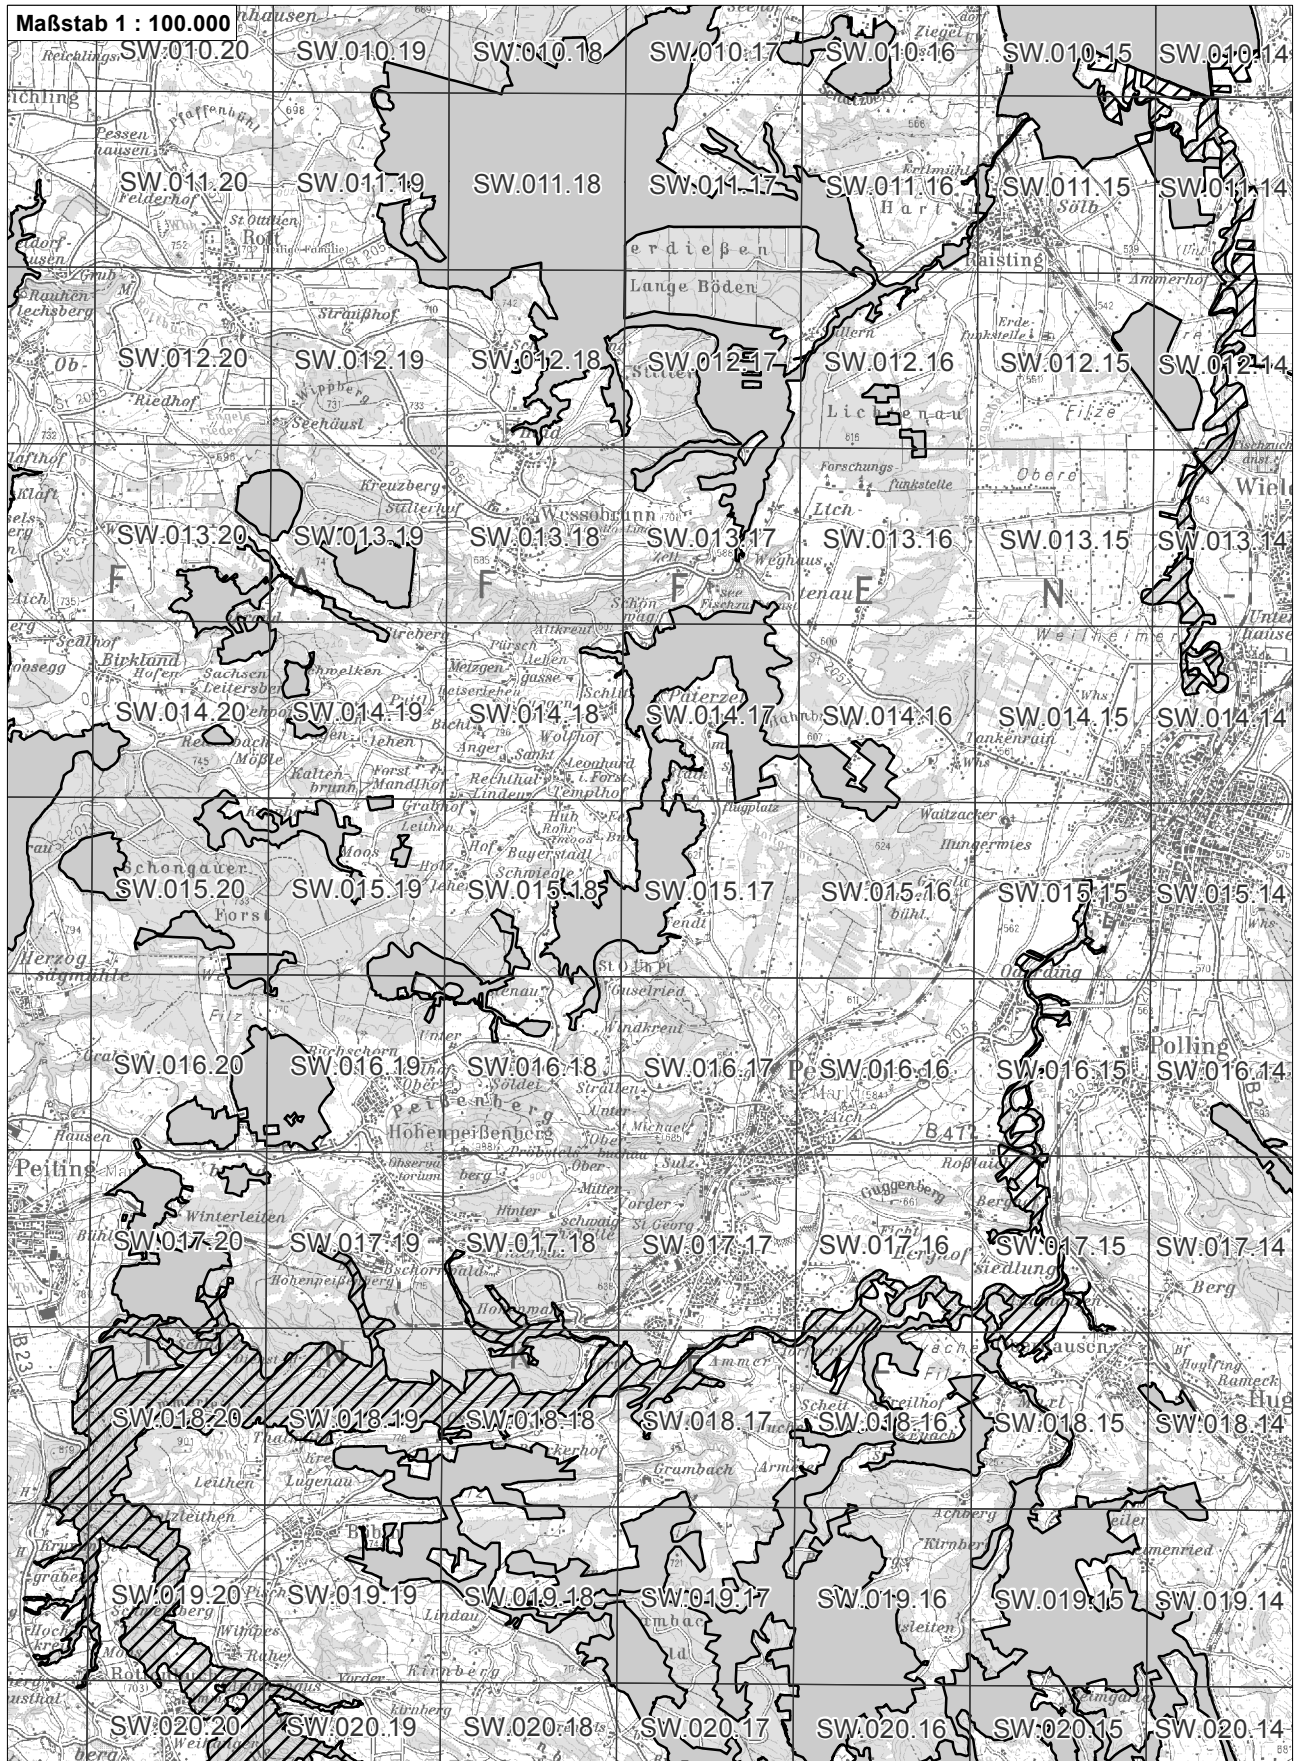

 betroffenes FFH-Gebiet

 weitere FFH-Gebiete

NO.07146 Flurkarte 1:5.000 Blattschnitte

**Übersichtskarte zum FFH-Gebiet Blatt 1 von 2
DE8331302 Ammer vom Alpenrand b. zum NSG 'Vogelfreistätte Ammersee-Südufer'**

-  betroffenes FFH-Gebiet
-  weitere FFH-Gebiete
-  Flurkarte 1:5.000 Blattsschnitte

Übersichtskarte zum FFH-Gebiet Blatt 2 von 2
DE8331302 Ammer vom Alpenrand b. zum NSG 'Vogelfreistätte Ammersee-Südufer'