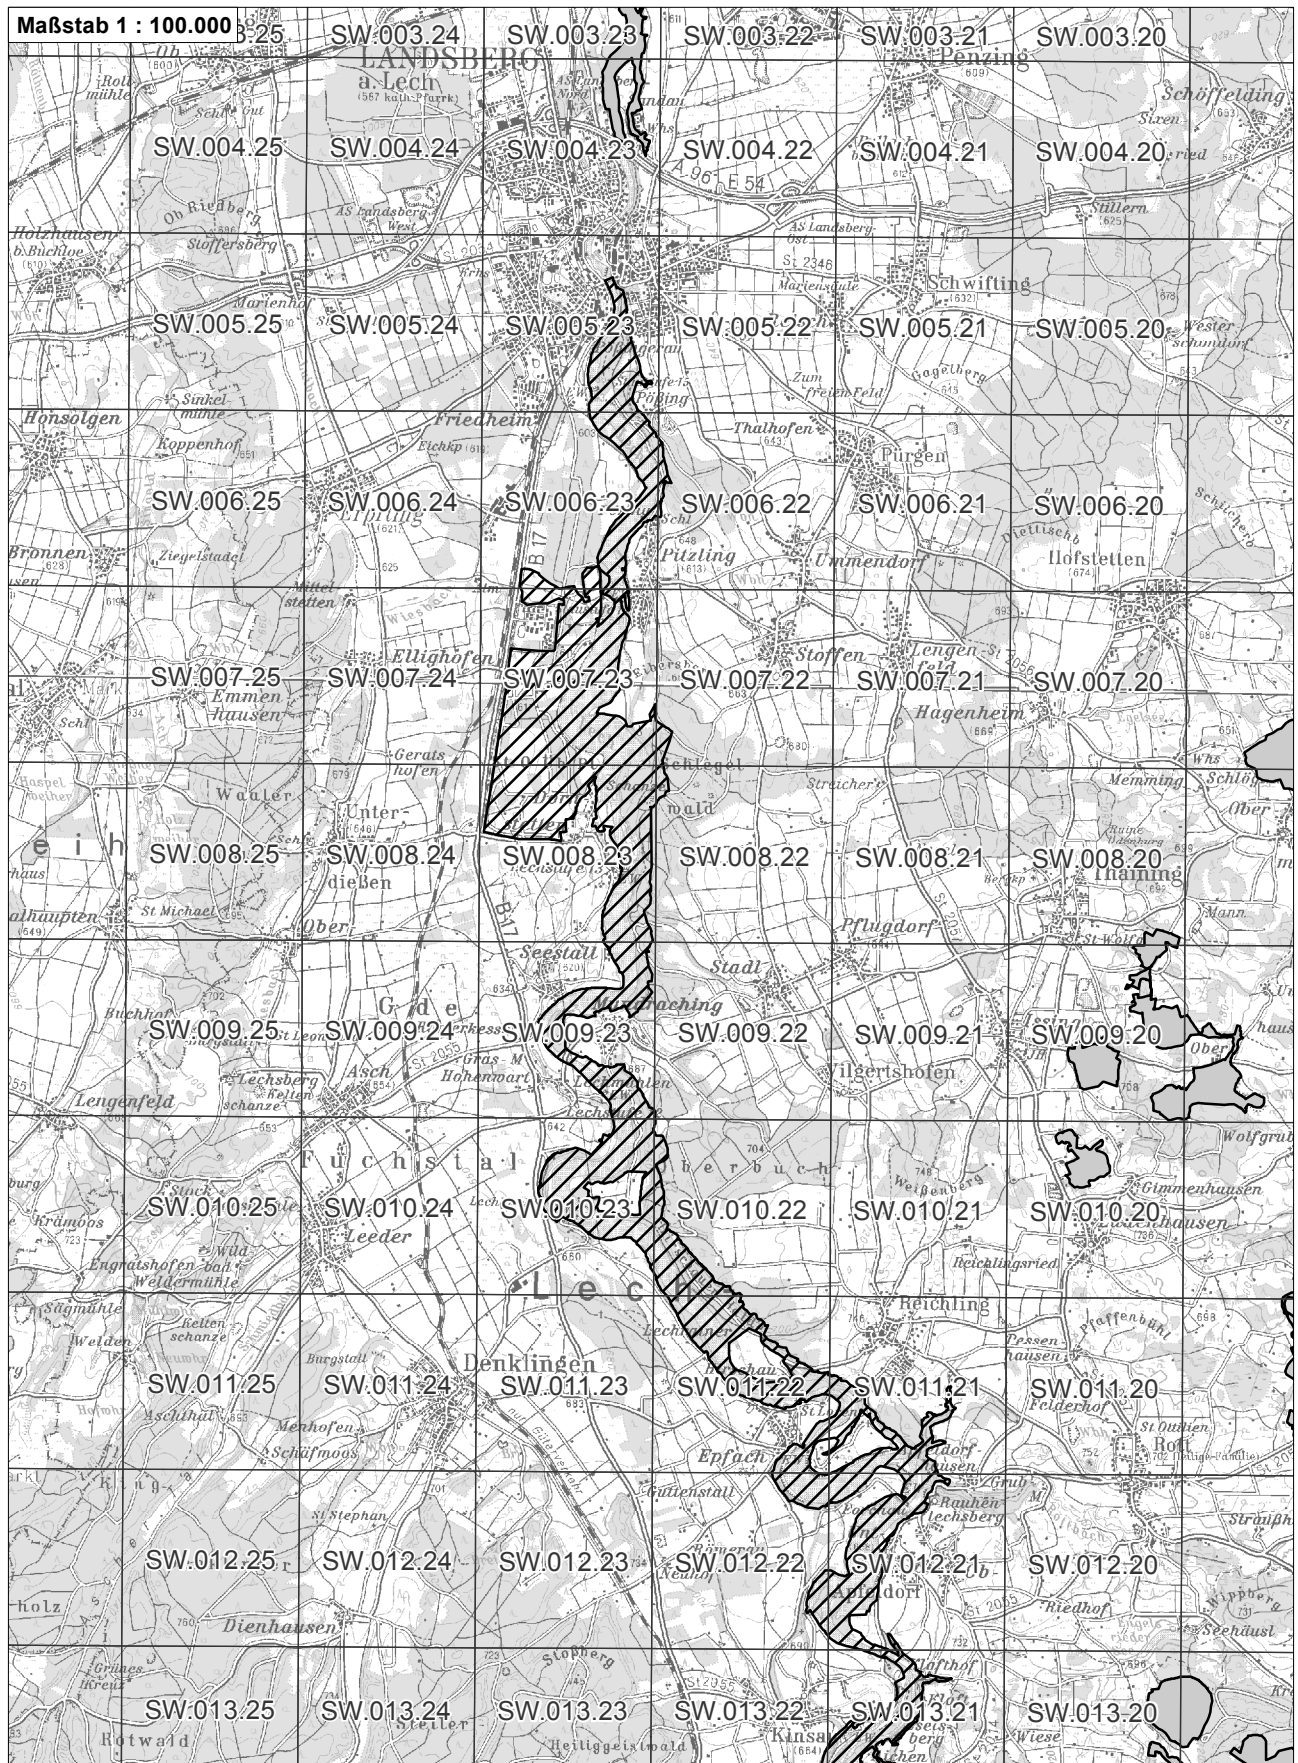

-  betroffenes FFH-Gebiet
-  weitere FFH-Gebiete
-  Flurkarte 1:5.000 Blattschnitte

**Übersichtskarte zum FFH-Gebiet Blatt 1 von 2**  
**DE8131371 Lech zwischen Hirschau und Landsberg mit Auen und Leiten**

-  betroffenes FFH-Gebiet
-  weitere FFH-Gebiete
-  Flurkarte 1:5.000 Blattschnitte

**Übersichtskarte zum FFH-Gebiet Blatt 2 von 2**  
**DE8131371 Lech zwischen Hirschau und Landsberg mit Auen und Leiten**