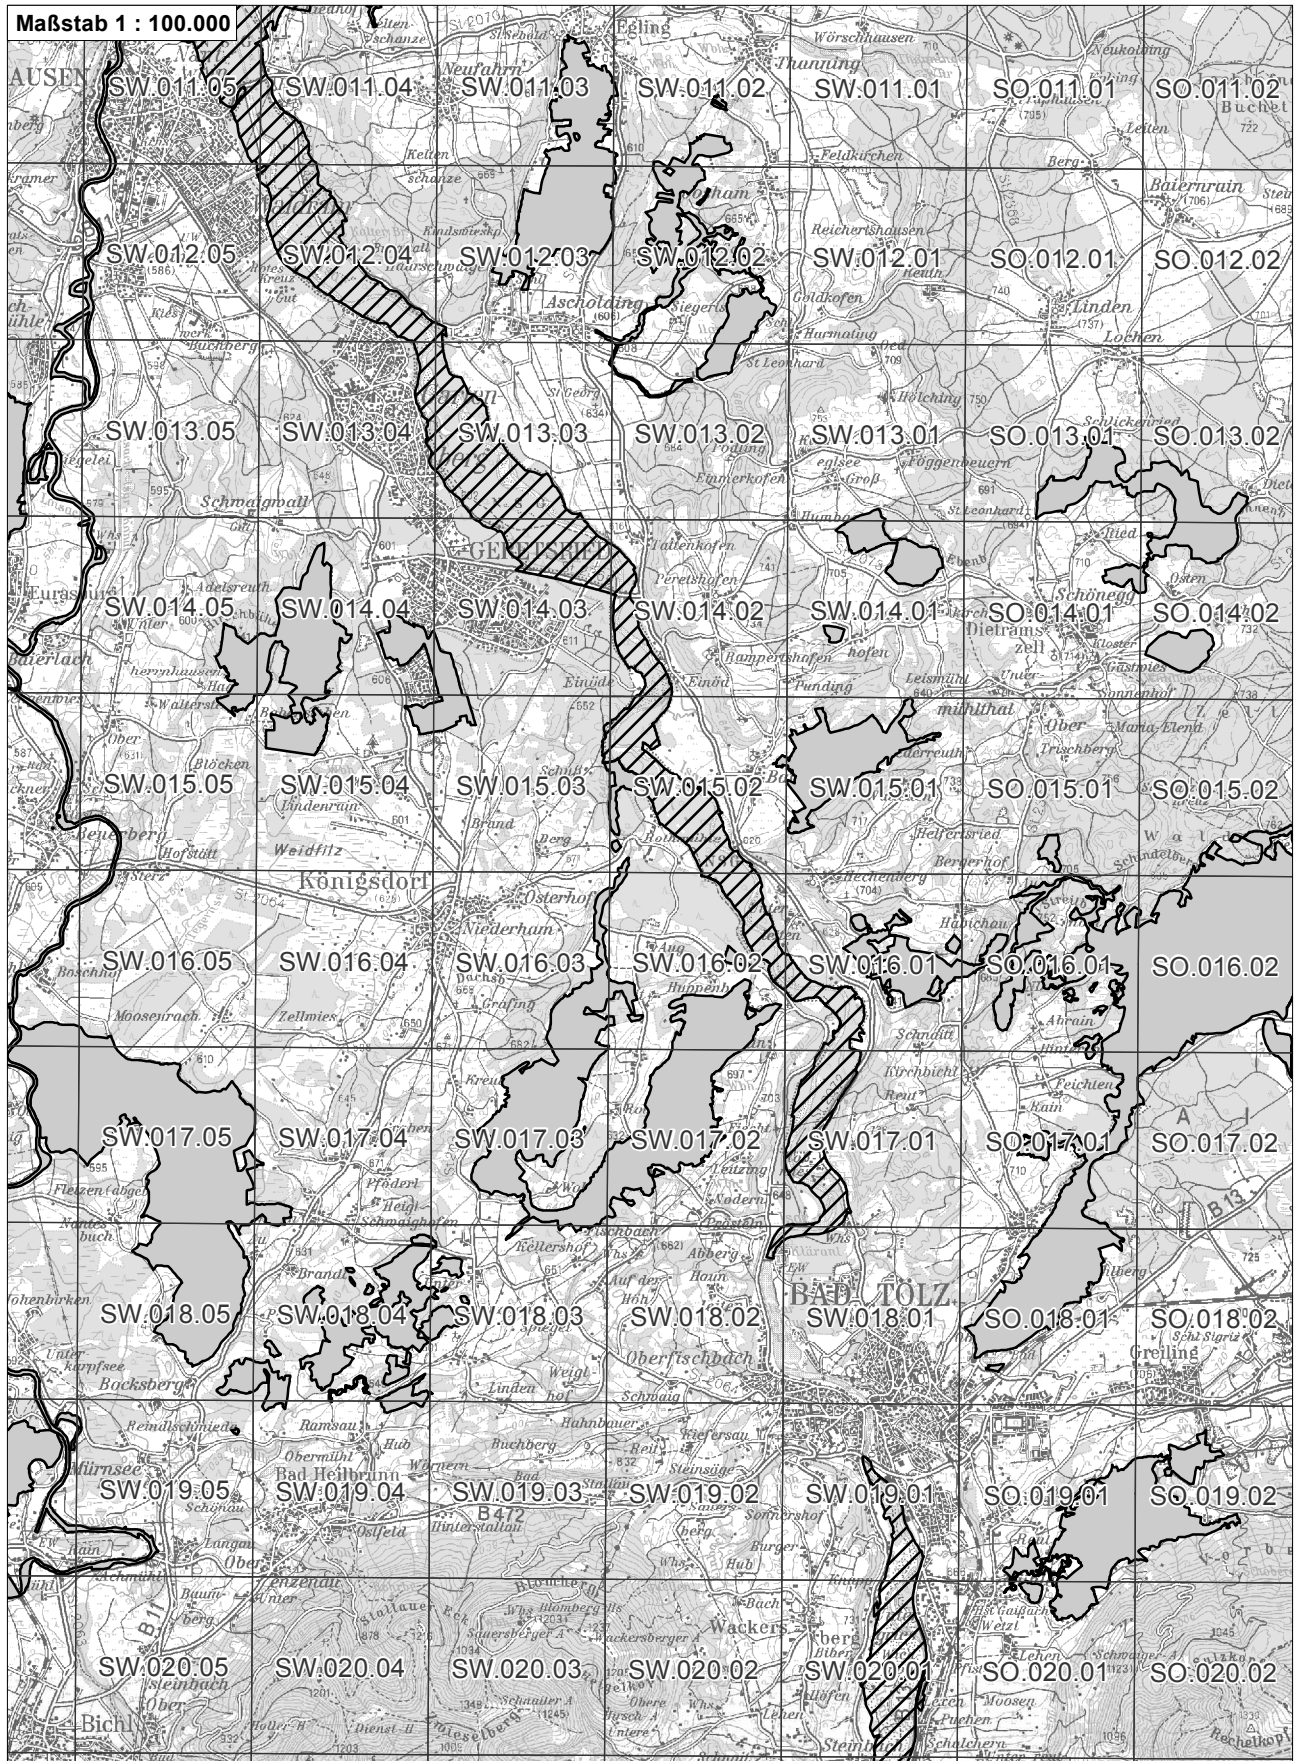

-  betroffenes FFH-Gebiet
-  weitere FFH-Gebiete
-  NO.07146 Flurkarte 1:5.000 Blattschnitte

Übersichtskarte zum FFH-Gebiet Blatt 1 von 4  
DE8034371 Oberes Isartal

-  betroffenes FFH-Gebiet
-  weitere FFH-Gebiete
-  Flurkarte 1:5.000 Blattsschnitte

**Übersichtskarte zum FFH-Gebiet Blatt 2 von 4  
DE8034371 Oberes Isartal**

 betroffenes FFH-Gebiet

 weitere FFH-Gebiete

 NO.07146 Flurkarte 1:5.000 Blattsschnitte

**Übersichtskarte zum FFH-Gebiet Blatt 3 von 4  
DE8034371 Oberes Isartal**

Übersichtskarte zum FFH-Gebiet Blatt 4 von 4  
DE8034371 Oberes Isartal

-  betroffenes FFH-Gebiet
-  weitere FFH-Gebiete
-  NO.07146 Flurkarte 1:5.000 Blattschnitte