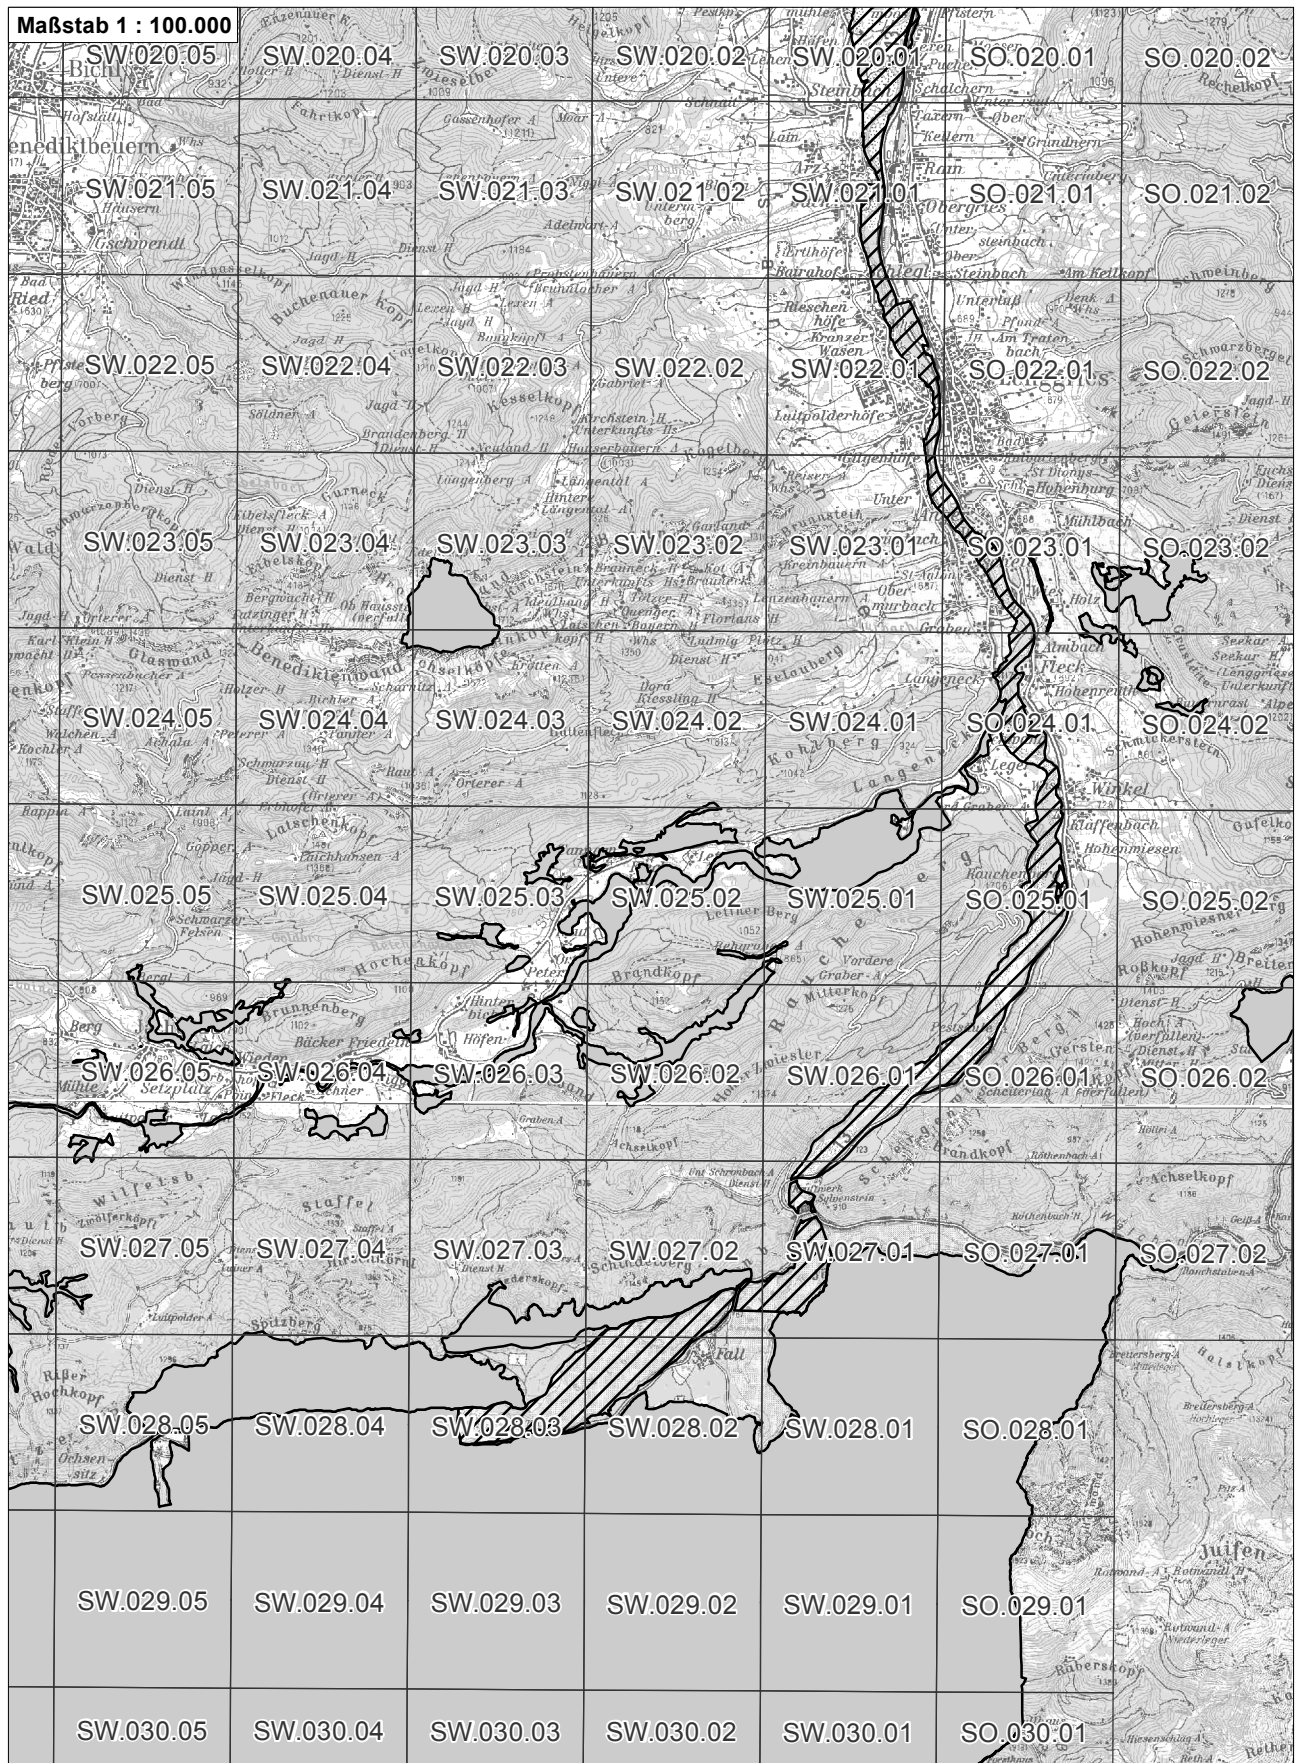

-  betroffenes FFH-Gebiet
-  weitere FFH-Gebiete
-  NO.07146 Flurkarte 1:5.000 Blattschnitte

Übersichtskarte zum FFH-Gebiet Blatt 1 von 4  
DE8034371 Oberes Isartal

-  betroffenes FFH-Gebiet
-  weitere FFH-Gebiete
-  Flurkarte 1:5.000 Blattsschnitte

**Übersichtskarte zum FFH-Gebiet Blatt 2 von 4  
DE8034371 Oberes Isartal**

 betroffenes FFH-Gebiet

 weitere FFH-Gebiete

 NO.07146 Flurkarte 1:5.000 Blattsschnitte

**Übersichtskarte zum FFH-Gebiet Blatt 3 von 4  
DE8034371 Oberes Isartal**

Übersichtskarte zum FFH-Gebiet Blatt 4 von 4  
DE8034371 Oberes Isartal

-  betroffenes FFH-Gebiet
-  weitere FFH-Gebiete
-  NO.07146 Flurkarte 1:5.000 Blattschnitte