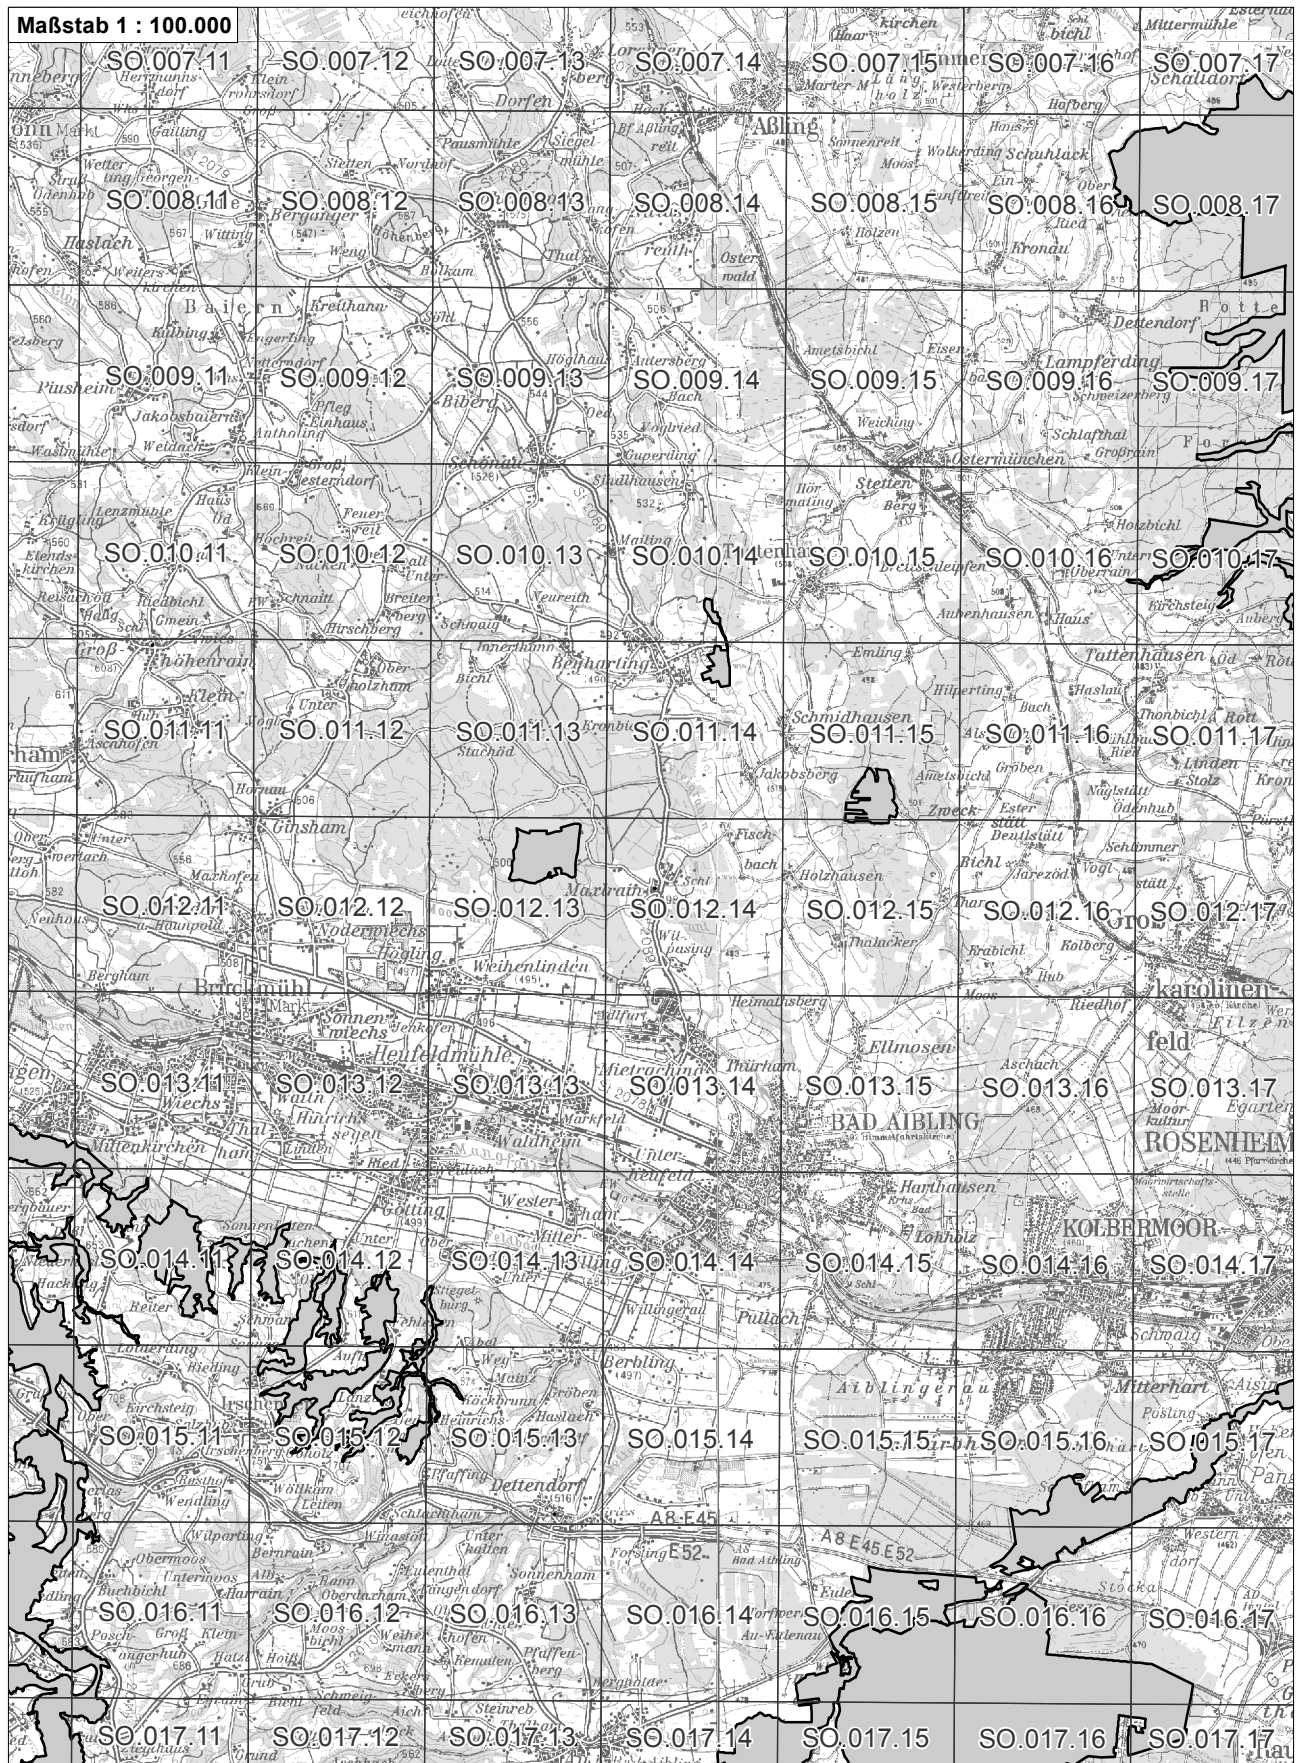

Übersichtskarte zum FFH-Gebiet Blatt 1 von 3
DE7841371 Wochenstuben der Wimperfledermaus im Chiemgau

-  betroffenes FFH-Gebiet
-  weitere FFH-Gebiete
-  Flurkarte 1:5.000 Blattschnitte

-  betroffenes FFH-Gebiet
-  weitere FFH-Gebiete
-  NO.071.46 Flurkarte 1:5.000 Blattschnitte

Übersichtskarte zum FFH-Gebiet Blatt 2 von 3
DE7841371 Wochenstuben der Wimperfledermaus im Chiemgau

-  betroffenes FFH-Gebiet
-  weitere FFH-Gebiete
-  NO.071.46 Flurkarte 1:5.000 Blattschnitte

Übersichtskarte zum FFH-Gebiet Blatt 3 von 3
DE7841371 Wochenstuben der Wimperfledermaus im Chiemgau