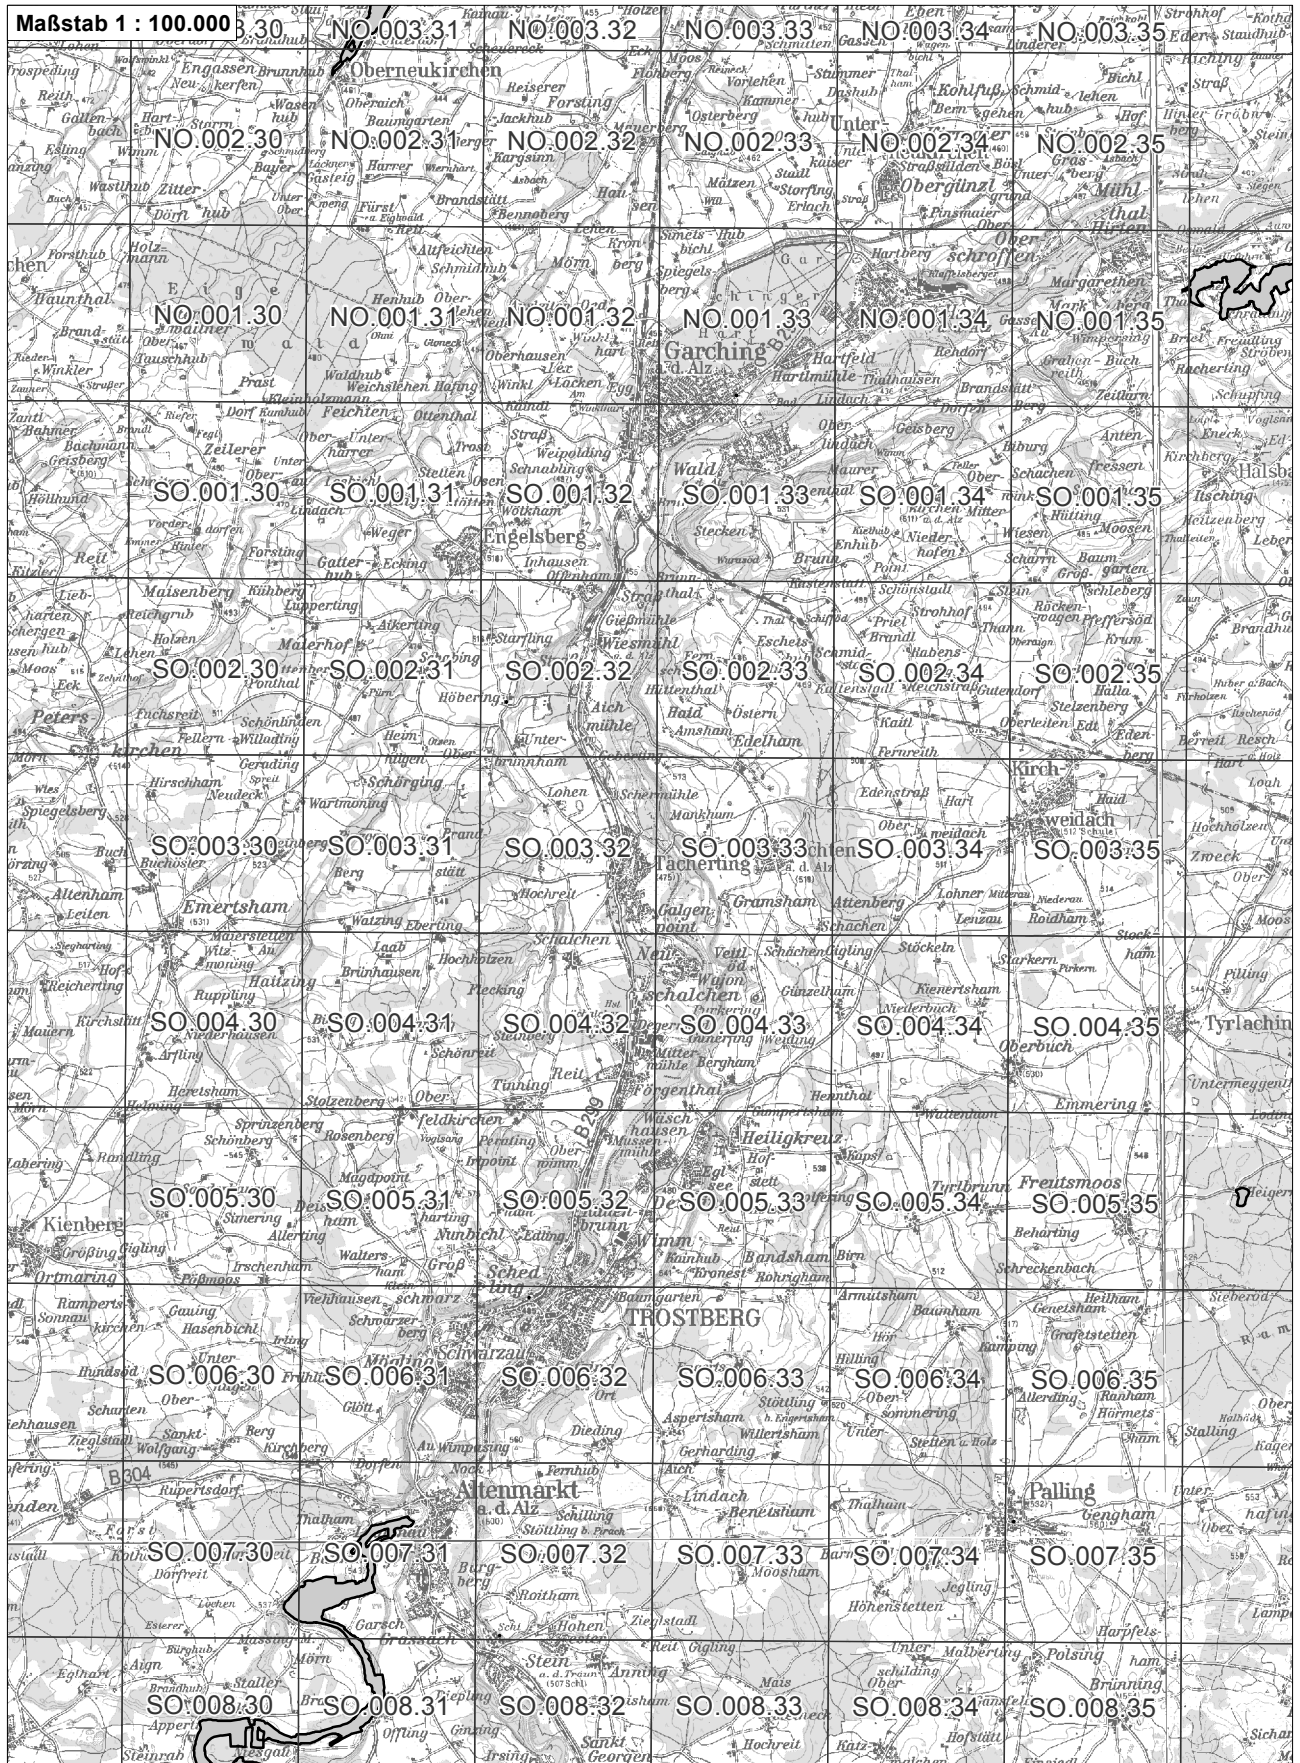

Übersichtskarte zum FFH-Gebiet Blatt 1 von 3
DE7841371 Wochenstuben der Wimperfledermaus im Chiemgau

-  betroffenes FFH-Gebiet
-  weitere FFH-Gebiete
-  Flurkarte 1:5.000 Blattschnitte

-  betroffenes FFH-Gebiet
-  weitere FFH-Gebiete
-  NO.071.46 Flurkarte 1:5.000 Blattschnitte

Übersichtskarte zum FFH-Gebiet Blatt 2 von 3
DE7841371 Wochenstuben der Wimperfledermaus im Chiemgau

-  betroffenes FFH-Gebiet
-  weitere FFH-Gebiete
-  NO.071.46 Flurkarte 1:5.000 Blattschnitte

Übersichtskarte zum FFH-Gebiet Blatt 3 von 3
DE7841371 Wochenstuben der Wimperfledermaus im Chiemgau