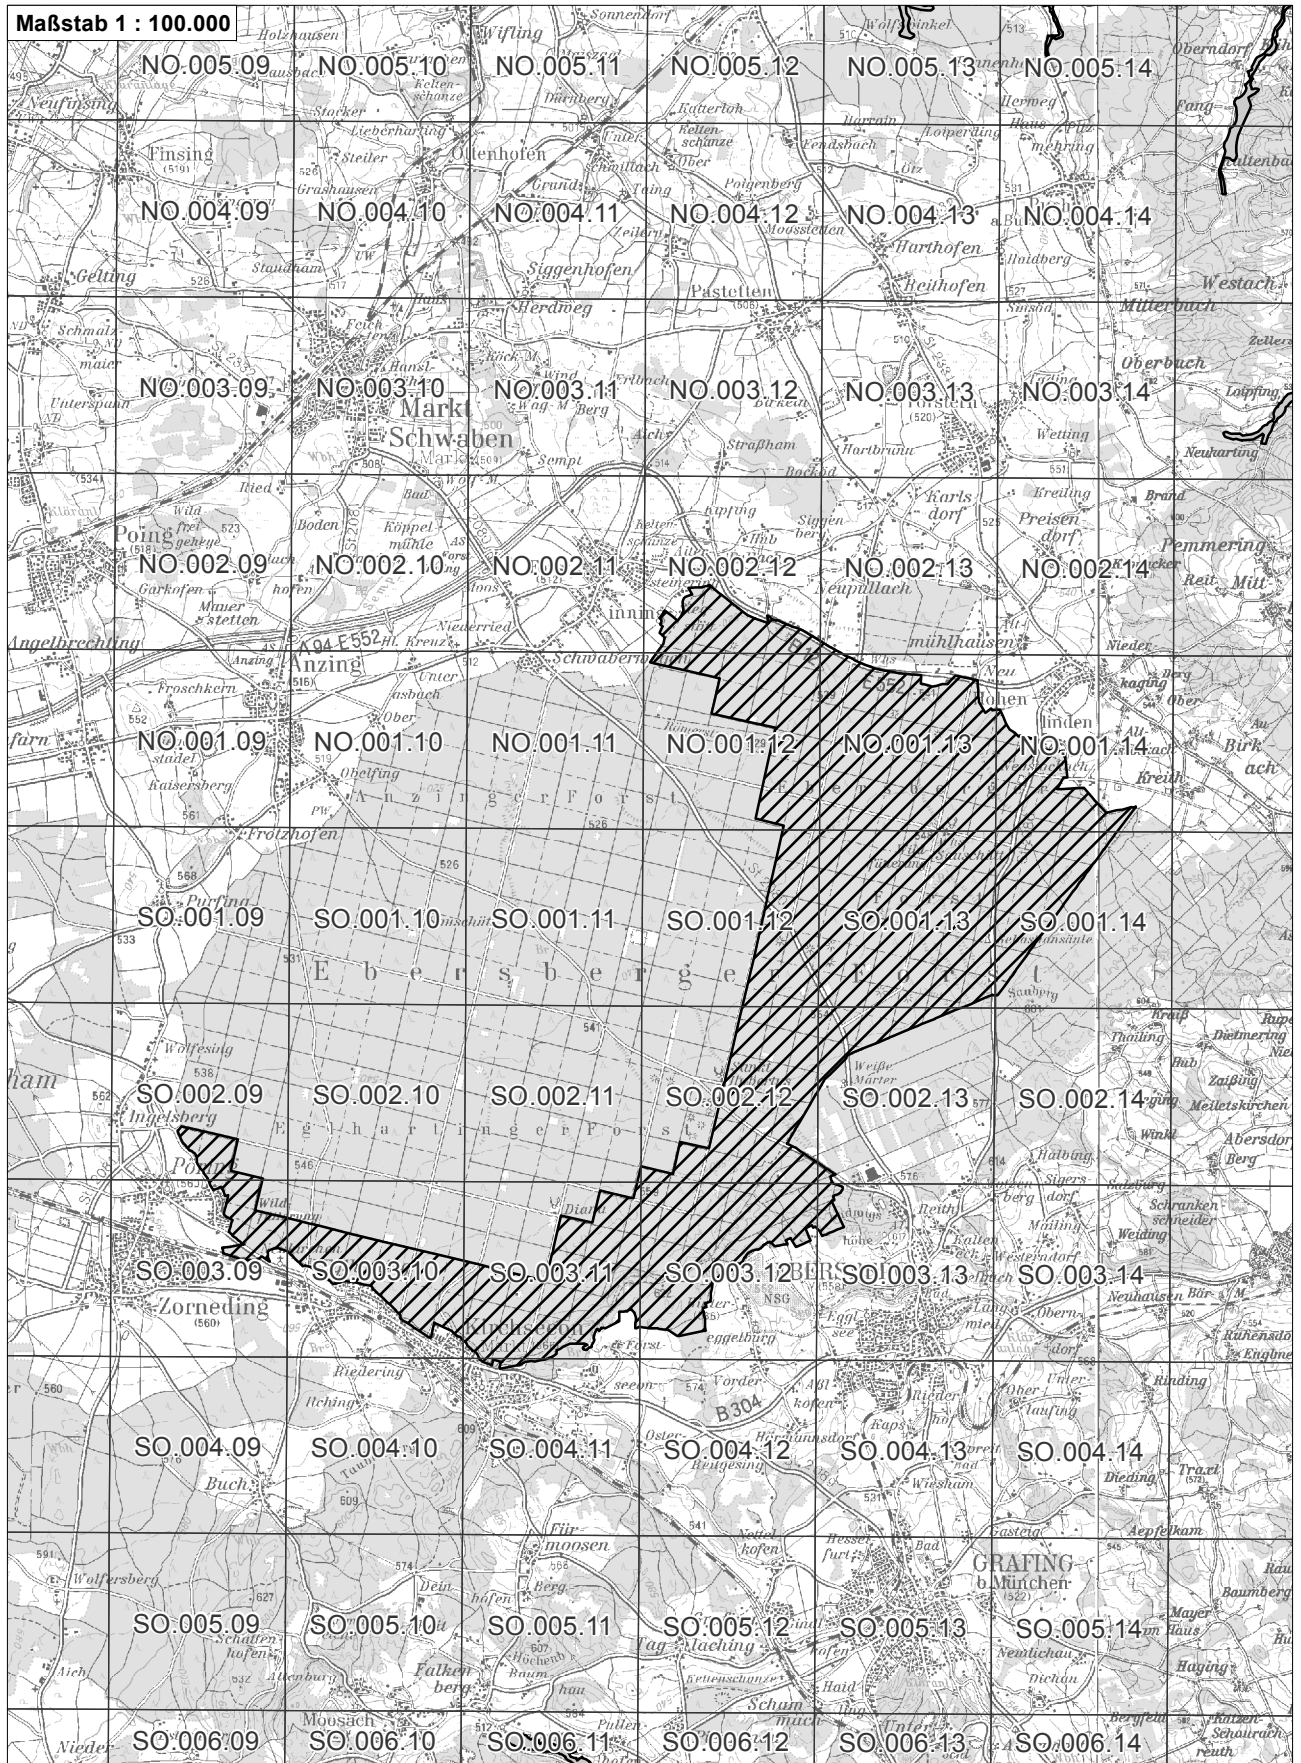

-  betroffenes FFH-Gebiet
-  weitere FFH-Gebiete
-  NO.071.46 Flurkarte 1:5.000 Blattschnitte

**Übersichtskarte zum FFH-Gebiet Blatt 1 von 2
DE7837371 Ebersberger und Großhaager Forst**

Übersichtskarte zum FFH-Gebiet Blatt 2 von 2
DE7837371 Ebersberger und Großhaager Forst

-  betroffenes FFH-Gebiet
-  weitere FFH-Gebiete
-  NO.071.46 Flurkarte 1:5.000 Blattschnitte