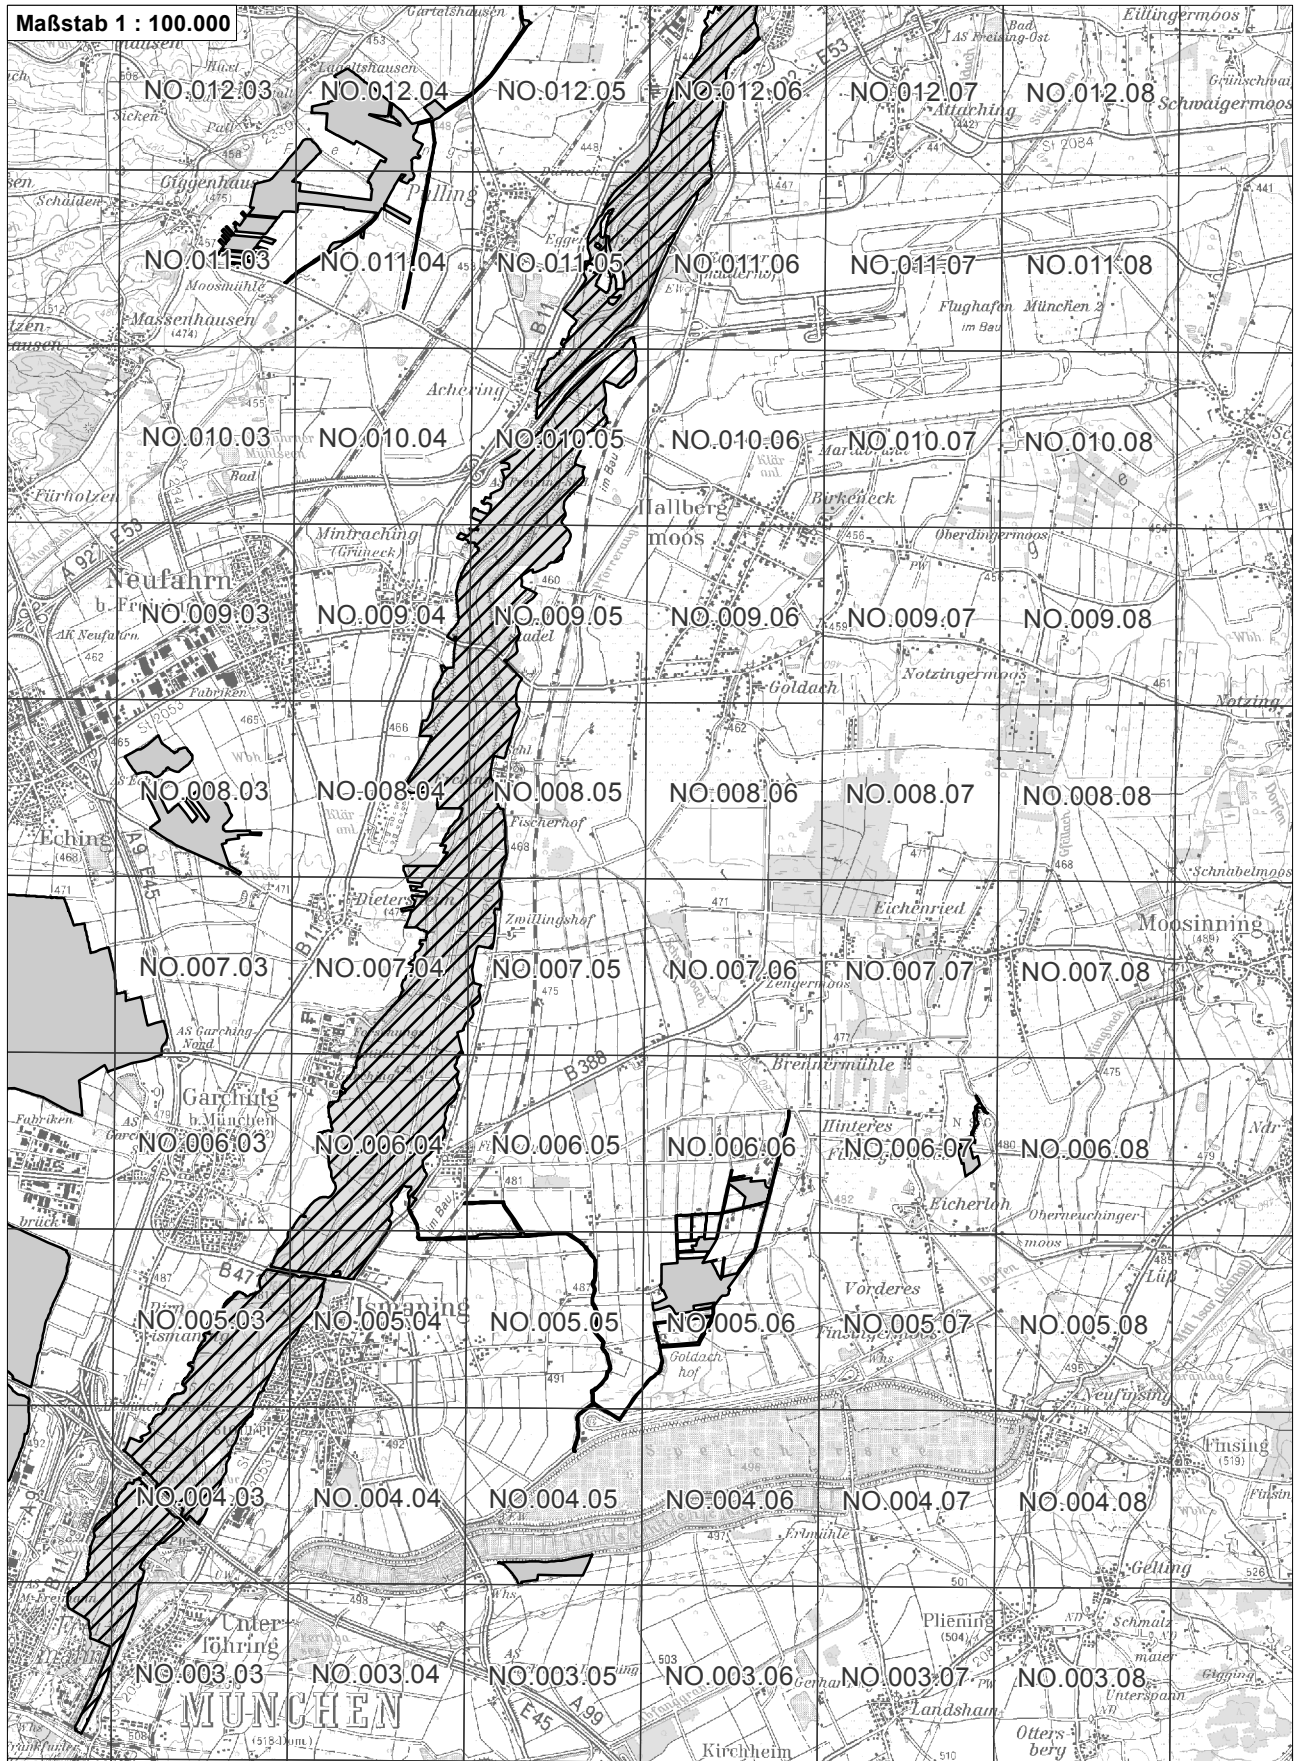

-  betroffenes FFH-Gebiet
-  weitere FFH-Gebiete
-  NO.071.46 Flurkarte 1:5.000 Blattschnitte

**Übersichtskarte zum FFH-Gebiet Blatt 1 von 3**  
**DE7537301 Isarauen von Unterföhring bis Landshut**

-  betroffenes FFH-Gebiet
-  weitere FFH-Gebiete
-  NO.071.46 Flurkarte 1:5.000 Blattschnitte

**Übersichtskarte zum FFH-Gebiet Blatt 2 von 3  
DE7537301 Isarauen von Unterföhring bis Landshut**

-  betroffenes FFH-Gebiet
-  weitere FFH-Gebiete
-  Flurkarte 1:5.000 Blattschnitte

**Übersichtskarte zum FFH-Gebiet Blatt 3 von 3  
DE7537301 Isarauen von Unterföhring bis Landshut**