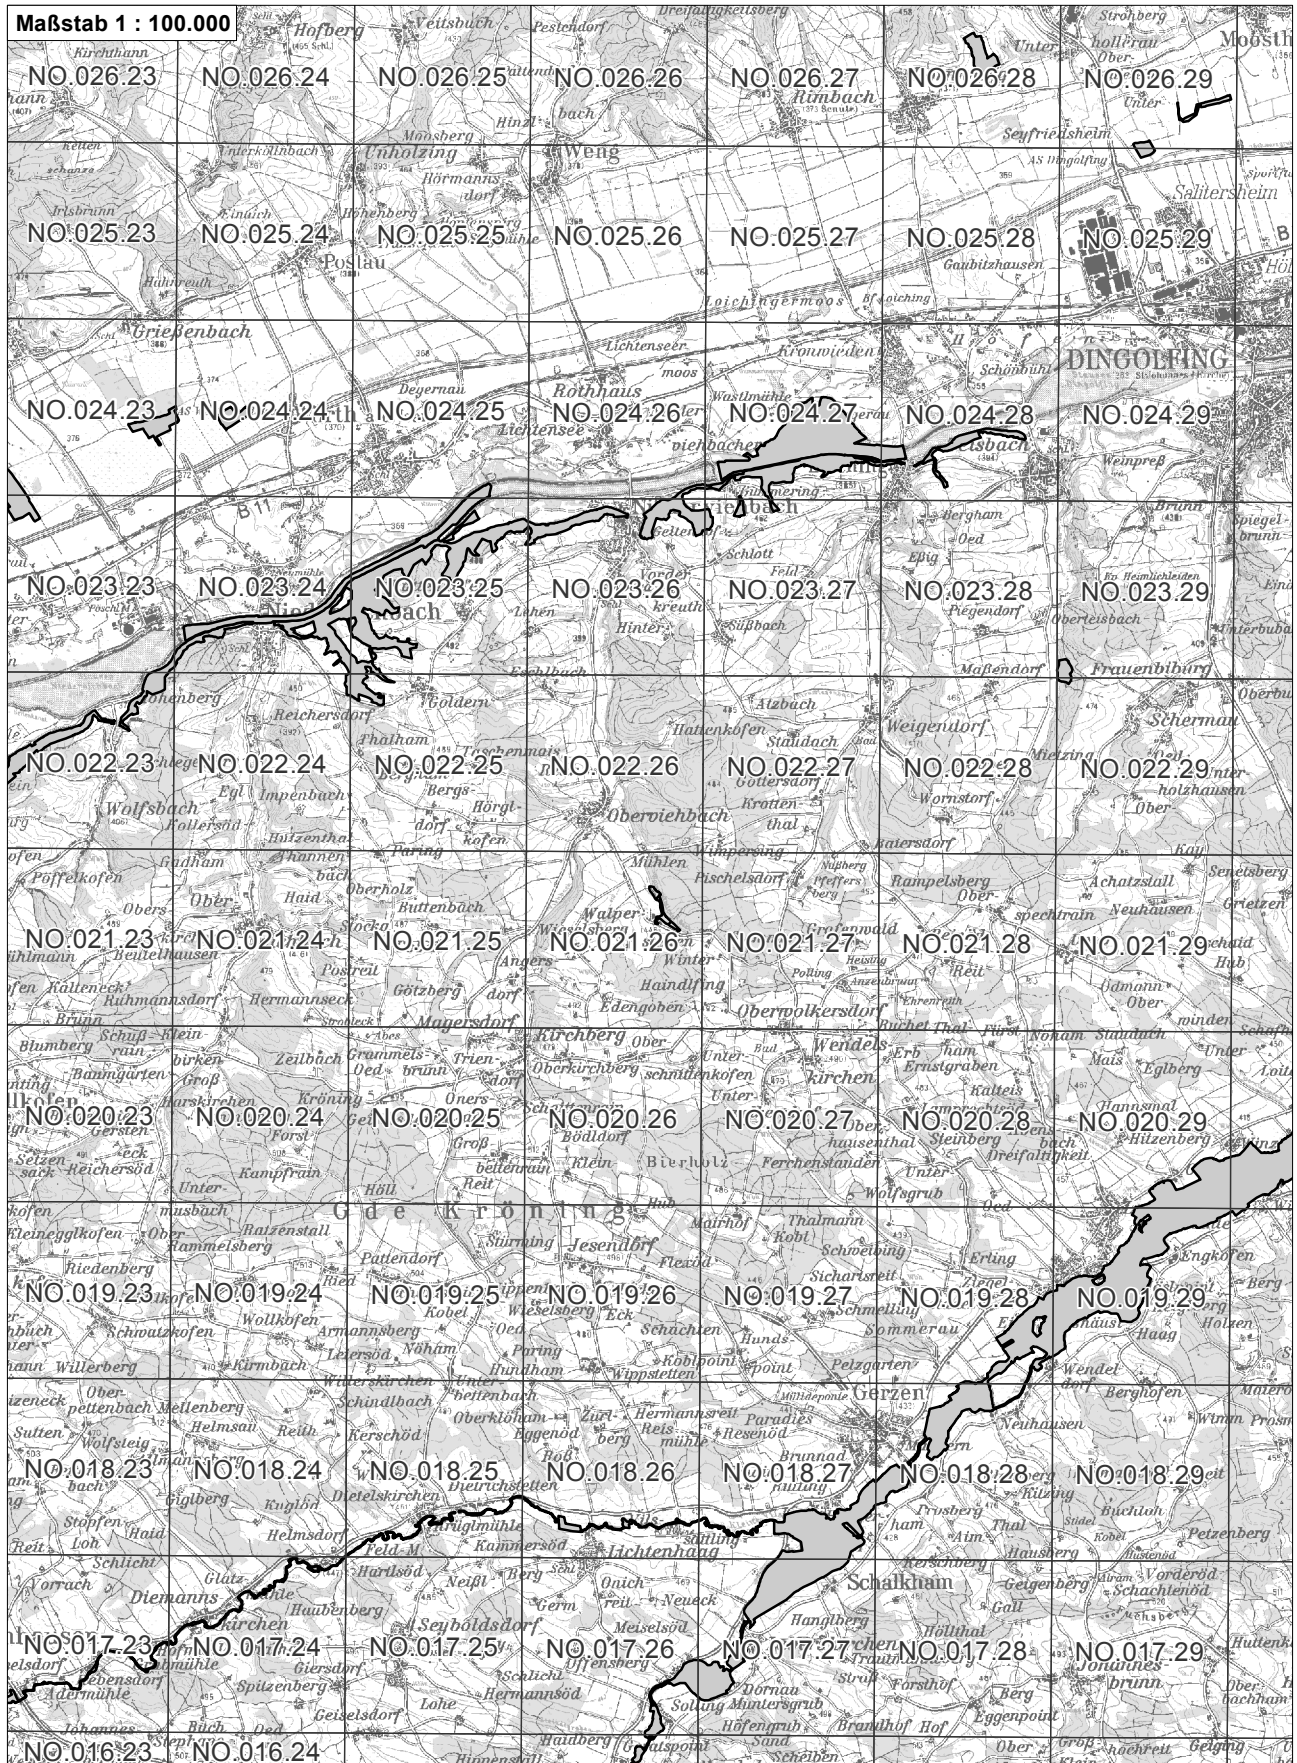

 betroffenes FFH-Gebiet

 weitere FFH-Gebiete

 NO.071.46 Flurkarte 1:5.000 Blattschnitte

**Übersichtskarte zum FFH-Gebiet Blatt 1 von 2
DE7442301 Niedermoore und Quellsümpfe im Isar-Inn-Hügelland**

-  betroffenes FFH-Gebiet
-  weitere FFH-Gebiete
-  NO.07146 Flurkarte 1:5.000 Blattschnitte

Übersichtskarte zum FFH-Gebiet Blatt 2 von 2
DE7442301 Niedermoore und Quellsümpfe im Isar-Inn-Hügelland