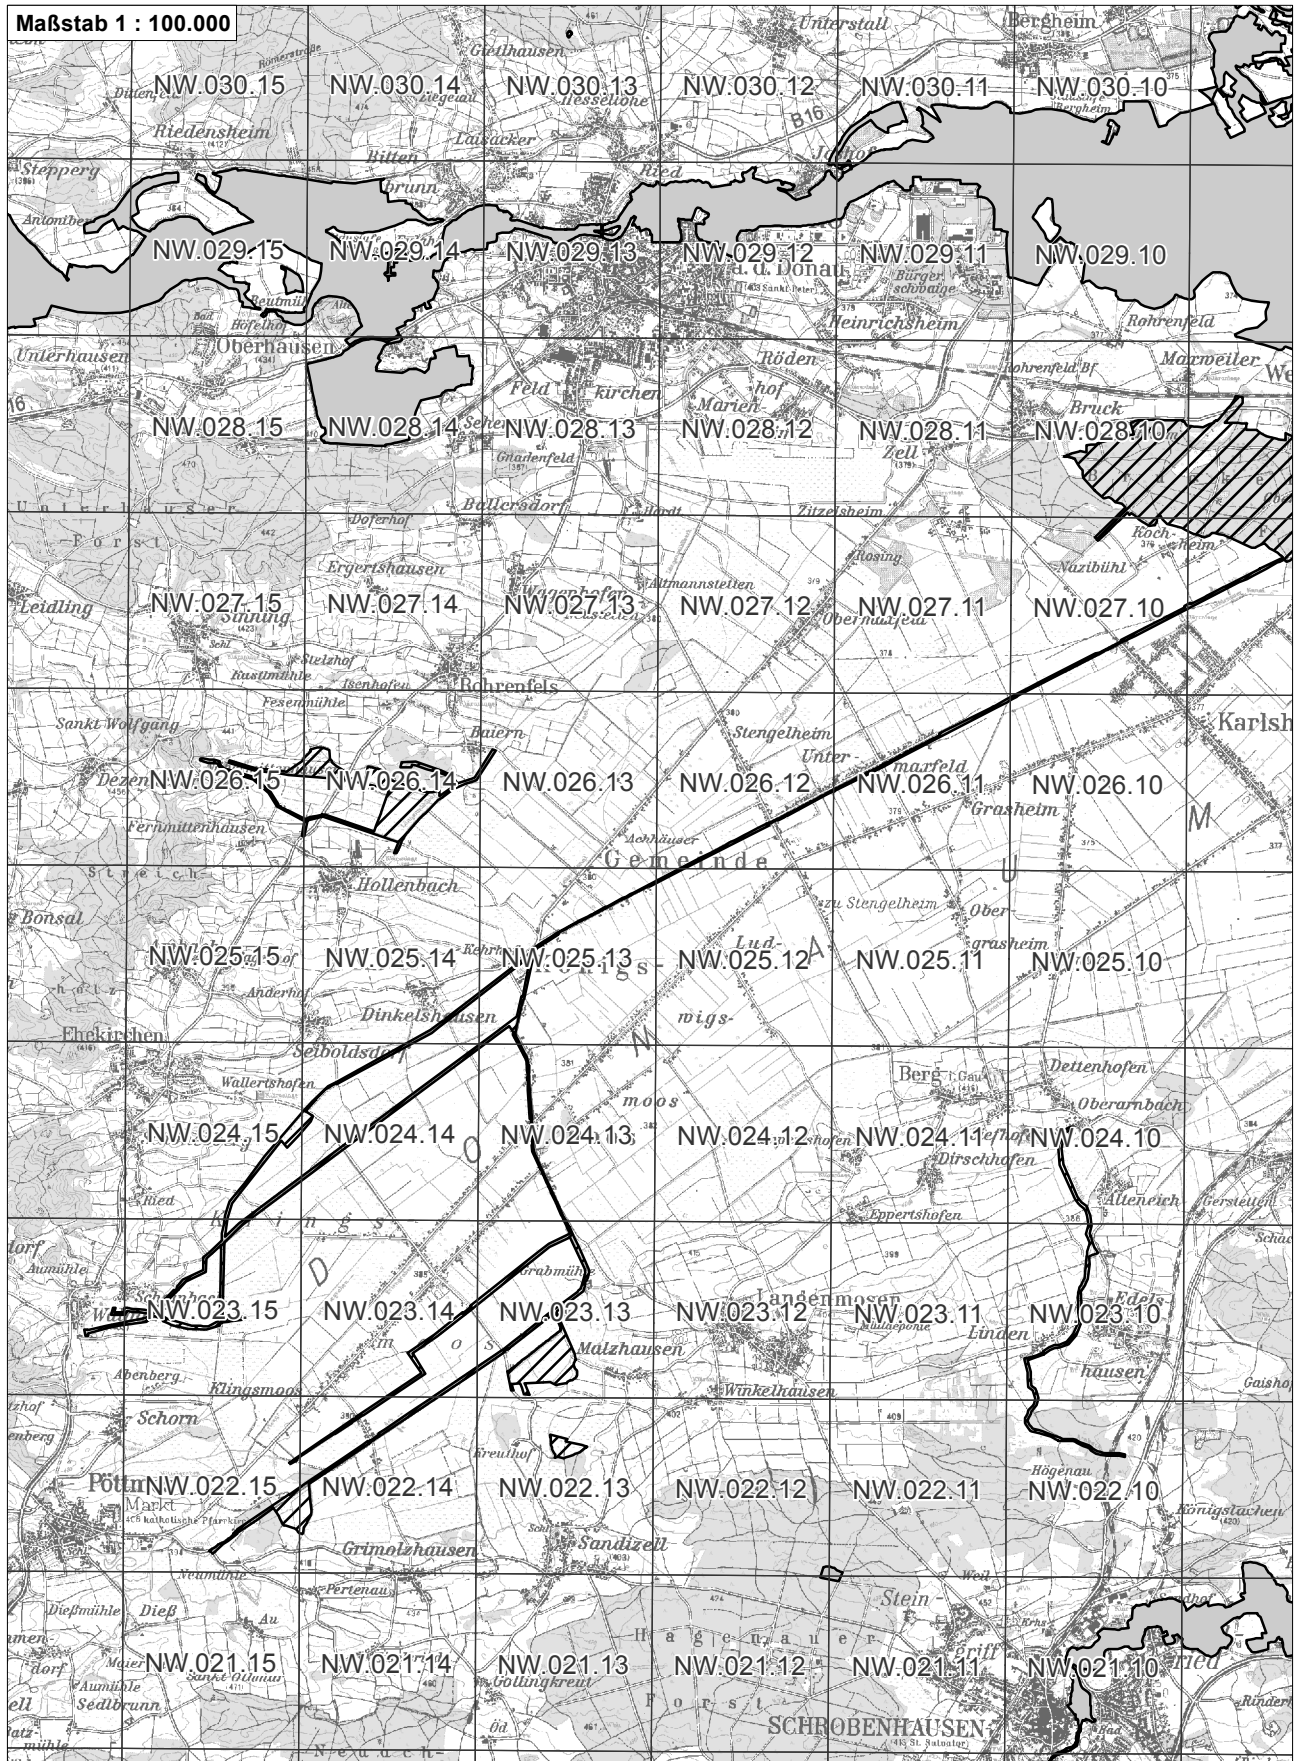

-  betroffenes FFH-Gebiet
-  weitere FFH-Gebiete
-  Flurkarte 1:5.000 Blattschnitte

**Übersichtskarte zum FFH-Gebiet Blatt 1 von 2**  
**DE723373 Donaumoosbäche, Zucheringer Wörth und Brucker Forst**

-  betroffenes FFH-Gebiet
-  weitere FFH-Gebiete
-  NO.071.46 Flurkarte 1:5.000 Blattschnitte

**Übersichtskarte zum FFH-Gebiet Blatt 2 von 2**  
**DE723373 Donaumoosbäche, Zucheringer Wörth und Brucker Forst**