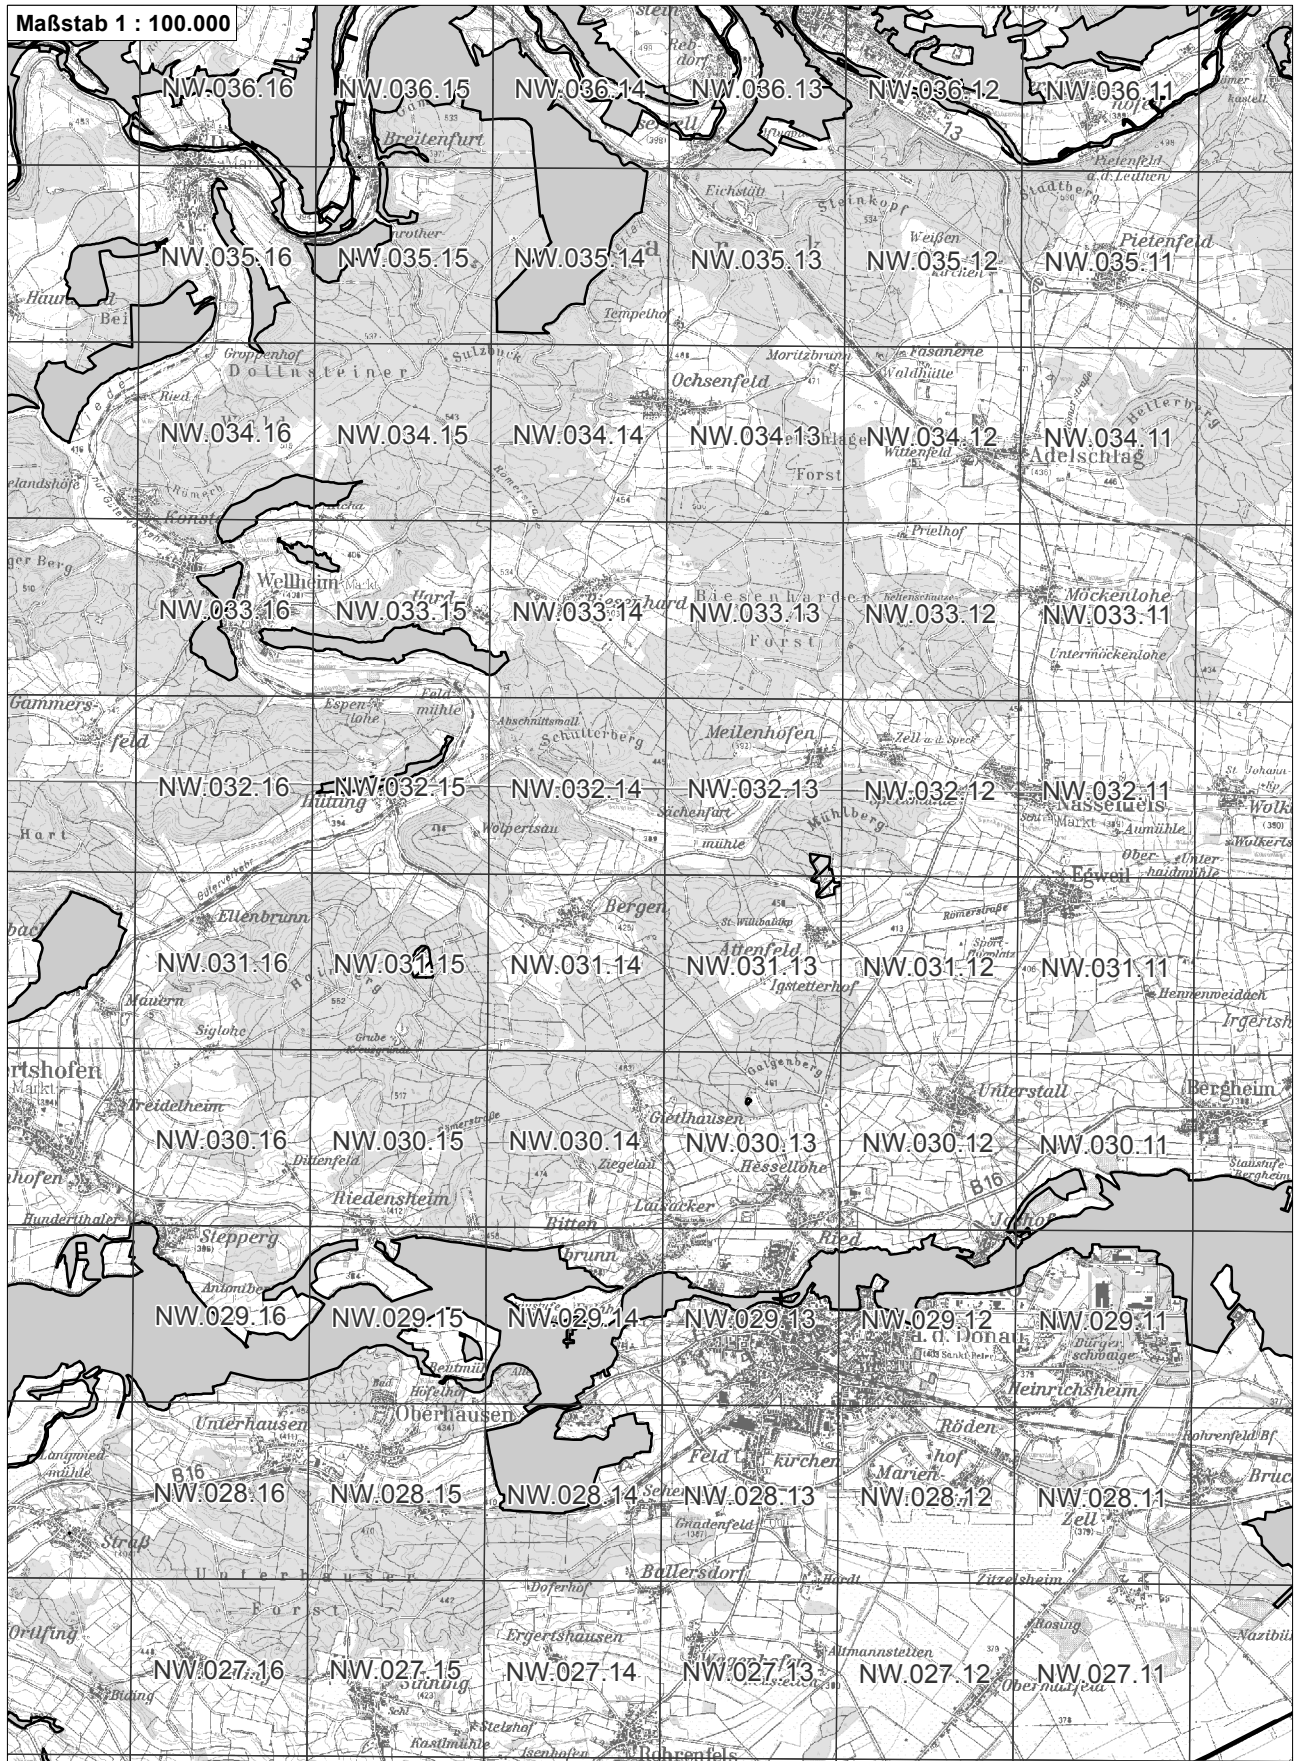

-  betroffenes FFH-Gebiet
-  weitere FFH-Gebiete
-  NO.071.46 Flurkarte 1:5.000 Blattschnitte

Übersichtskarte zum FFH-Gebiet Blatt 1 von 2  
DE7233371 Amphibienhabitate um Neuburg

-  betroffenes FFH-Gebiet
-  weitere FFH-Gebiete
-  NO.071.46 Flurkarte 1:5.000 Blattschnitte

**Übersichtskarte zum FFH-Gebiet Blatt 2 von 2  
DE723371 Amphibienhabitate um Neuburg**