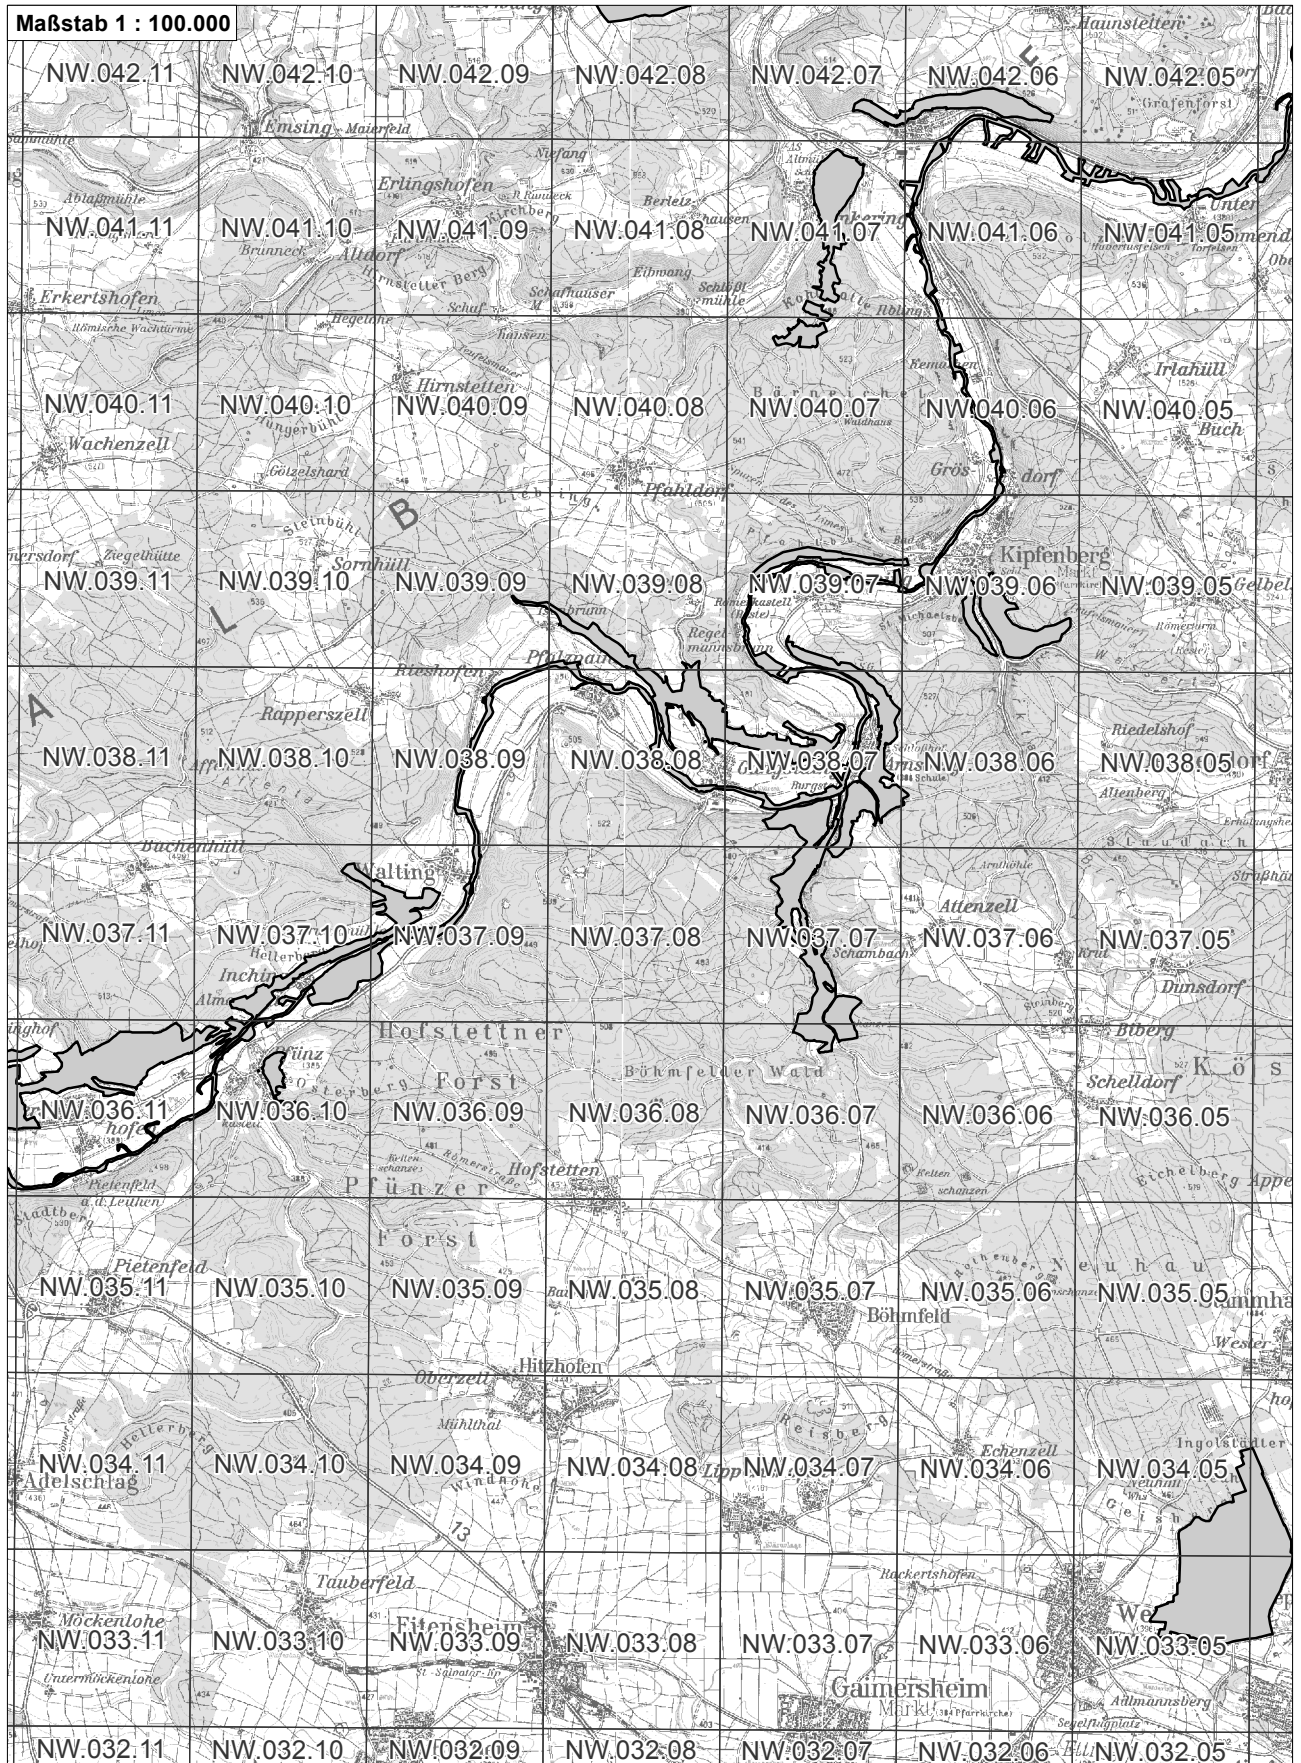

-  betroffenes FFH-Gebiet
-  weitere FFH-Gebiete
-  Flurkarte 1:5.000 Blattschnitte

Übersichtskarte zum FFH-Gebiet Blatt 1 von 5
DE7136303 Mausohrkolonien in der südlichen Frankenalb

-  betroffenes FFH-Gebiet
-  weitere FFH-Gebiete
-  Flurkarte 1:5.000 Blattschnitte

**Übersichtskarte zum FFH-Gebiet Blatt 2 von 5
DE7136303 Mausohrkolonien in der südlichen Frankenalb**

-  betroffenes FFH-Gebiet
-  weitere FFH-Gebiete
-  Flurkarte 1:5.000 Blattsschnitte

**Übersichtskarte zum FFH-Gebiet Blatt 3 von 5
DE7136303 Mausohrkolonien in der südlichen Frankenalb**

-  betroffenes FFH-Gebiet
-  weitere FFH-Gebiete
-  NO.071.46 Flurkarte 1:5.000 Blattschnitte

**Übersichtskarte zum FFH-Gebiet Blatt 4 von 5
DE7136303 Mausohrkolonien in der südlichen Frankenalb**

-  betroffenes FFH-Gebiet
-  weitere FFH-Gebiete
-  NO.071.46 Flurkarte 1:5.000 Blattschnitte

**Übersichtskarte zum FFH-Gebiet Blatt 5 von 5
DE7136303 Mausohrkolonien in der südlichen Frankenalb**