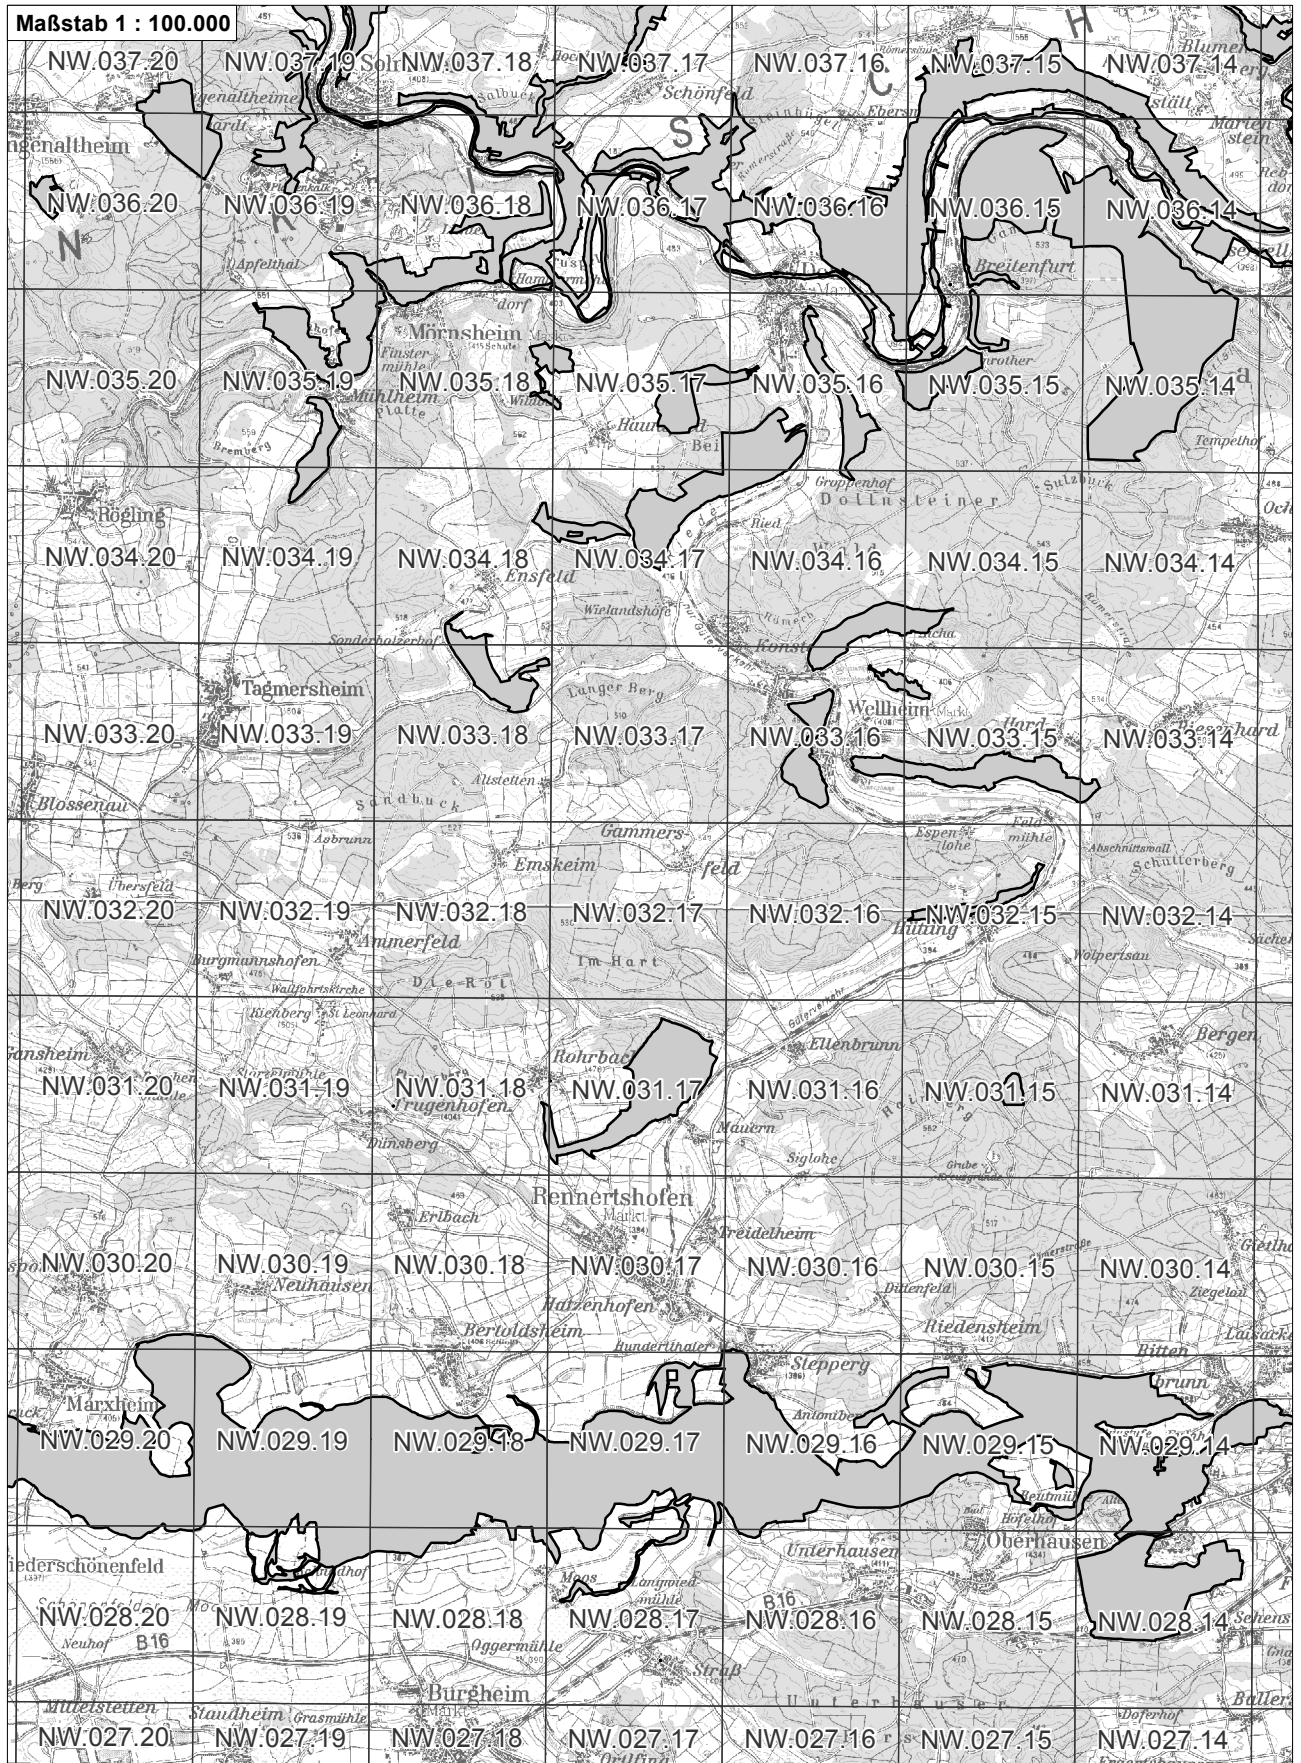

-  betroffenes FFH-Gebiet
-  weitere FFH-Gebiete
-  Flurkarte 1:5.000 Blattschnitte

Übersichtskarte zum FFH-Gebiet Blatt 1 von 5
DE7136303 Mausohrkolonien in der südlichen Frankenalb

-  betroffenes FFH-Gebiet
-  weitere FFH-Gebiete
-  Flurkarte 1:5.000 Blattschnitte

**Übersichtskarte zum FFH-Gebiet Blatt 2 von 5
DE7136303 Mausohrkolonien in der südlichen Frankenalb**

-  betroffenes FFH-Gebiet
-  weitere FFH-Gebiete
-  Flurkarte 1:5.000 Blattsschnitte

**Übersichtskarte zum FFH-Gebiet Blatt 3 von 5
DE7136303 Mausohrkolonien in der südlichen Frankenalb**

-  betroffenes FFH-Gebiet
-  weitere FFH-Gebiete
-  NO.071.46 Flurkarte 1:5.000 Blattschnitte

**Übersichtskarte zum FFH-Gebiet Blatt 4 von 5
DE7136303 Mausohrkolonien in der südlichen Frankenalb**

-  betroffenes FFH-Gebiet
-  weitere FFH-Gebiete
-  NO.071.46 Flurkarte 1:5.000 Blattschnitte

**Übersichtskarte zum FFH-Gebiet Blatt 5 von 5
DE7136303 Mausohrkolonien in der südlichen Frankenalb**