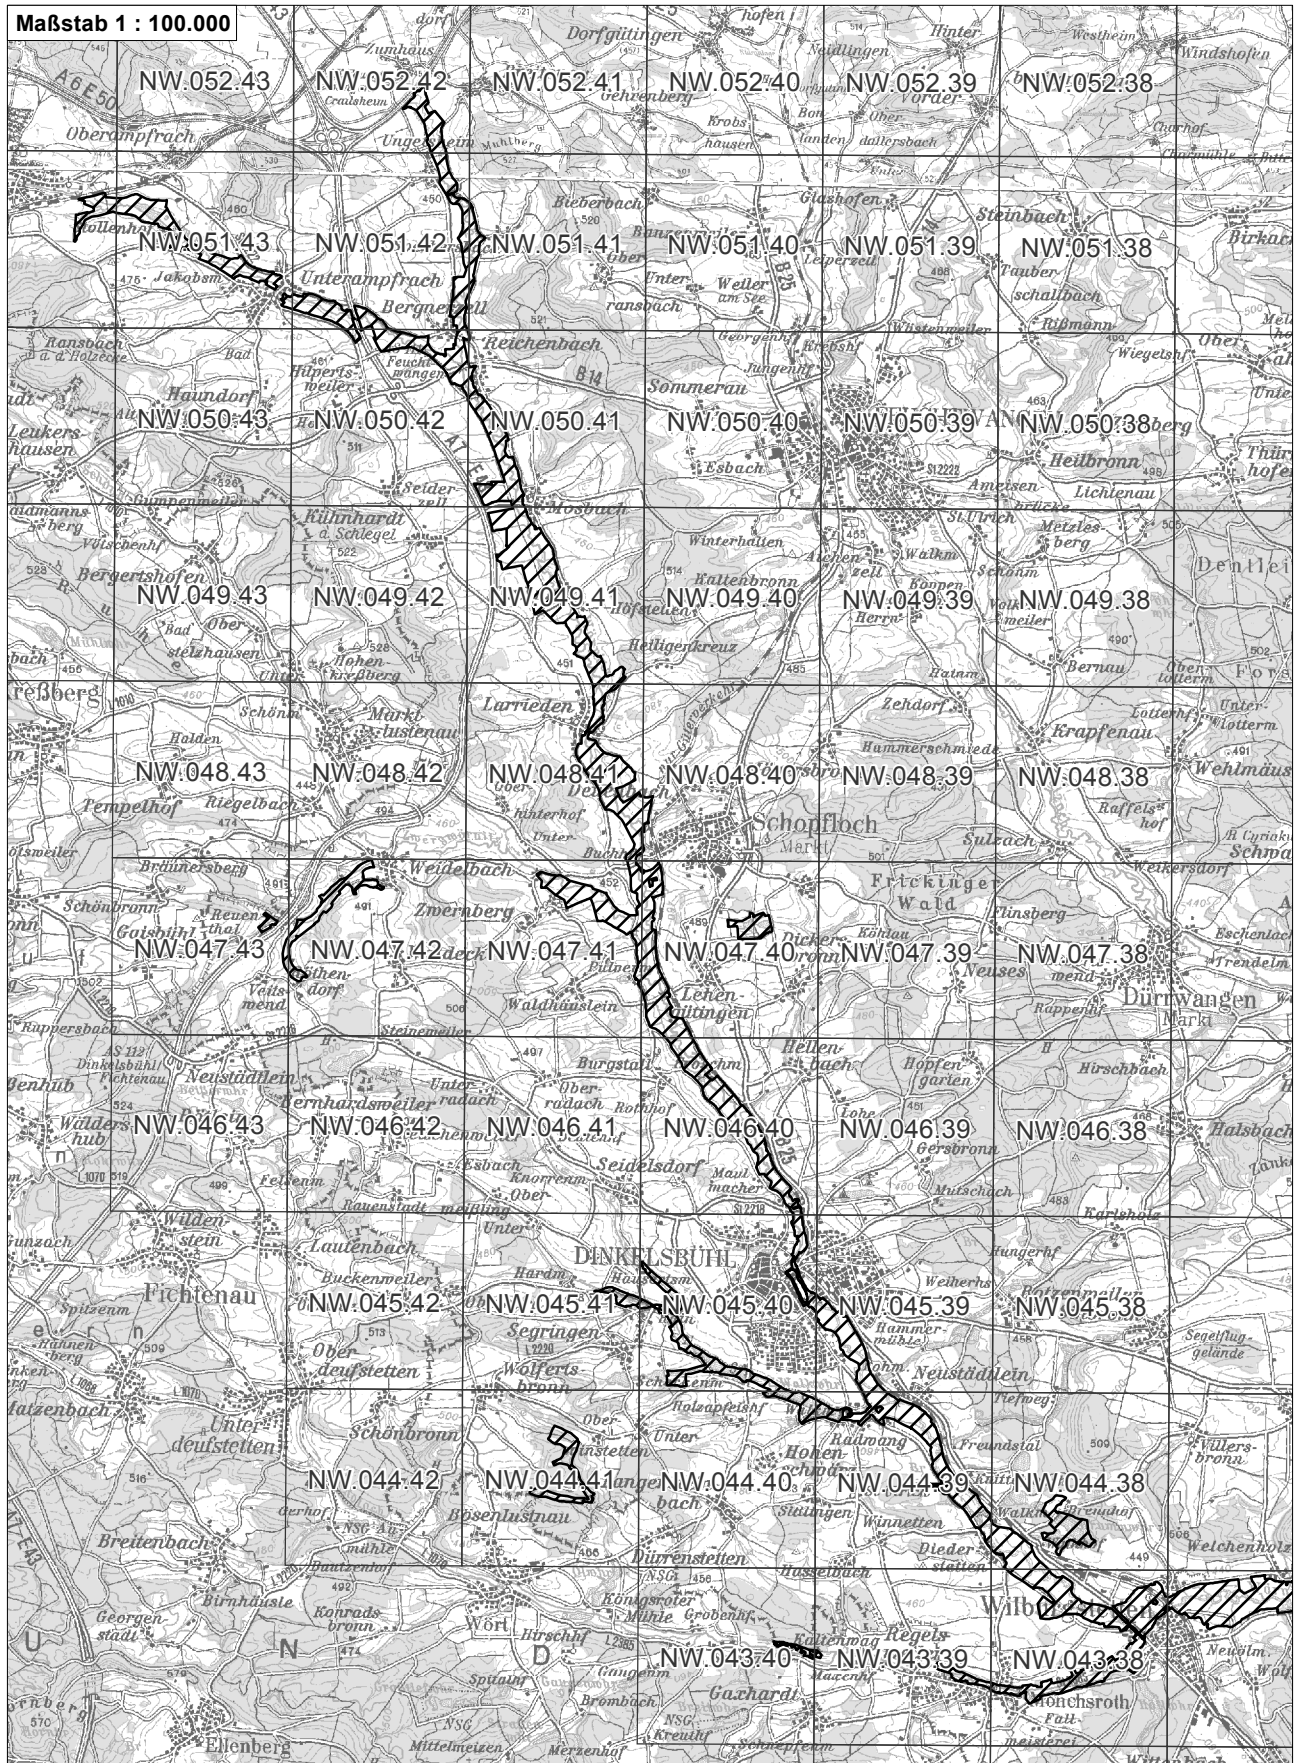

-  betroffenes FFH-Gebiet
-  weitere FFH-Gebiete
-  Flurkarte 1:5.000 Blattschnitte

Übersichtskarte zum FFH-Gebiet Blatt 1 von 3
DE7029371 Wörnitztal

-  betroffenes FFH-Gebiet
-  weitere FFH-Gebiete
-  NO.071.46 Flurkarte 1:5.000 Blattschnitte

Übersichtskarte zum FFH-Gebiet Blatt 2 von 3
DE7029371 Wörnitztal

-  betroffenes FFH-Gebiet
-  weitere FFH-Gebiete
-  Flurkarte 1:5.000 Blattschnitte

Übersichtskarte zum FFH-Gebiet Blatt 3 von 3
DE7029371 Wörnitztal