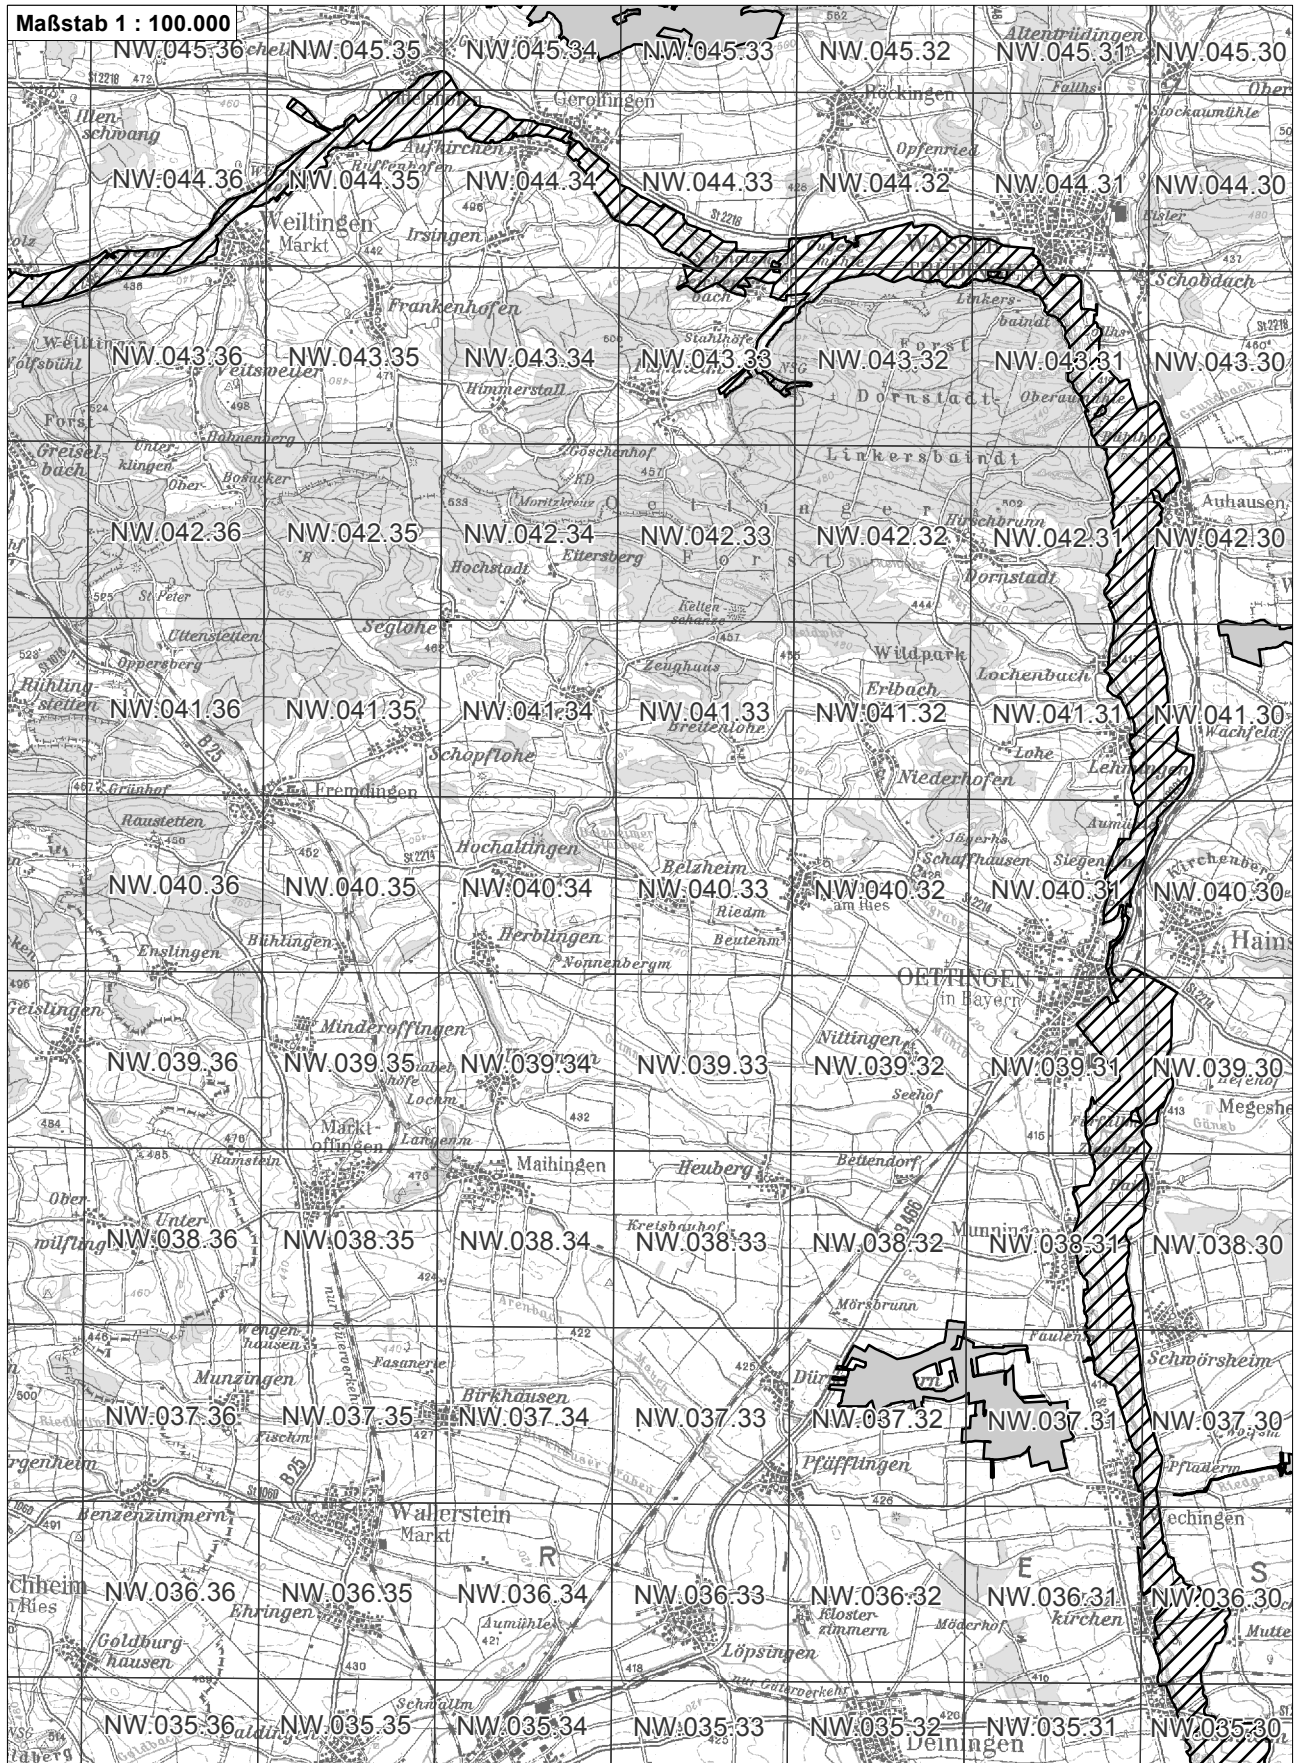

-  betroffenes FFH-Gebiet
-  weitere FFH-Gebiete
-  Flurkarte 1:5.000 Blattschnitte

Übersichtskarte zum FFH-Gebiet Blatt 1 von 3
DE7029371 Wörnitztal

-  betroffenes FFH-Gebiet
-  weitere FFH-Gebiete
-  NO.071.46 Flurkarte 1:5.000 Blattschnitte

Übersichtskarte zum FFH-Gebiet Blatt 2 von 3
DE7029371 Wörnitztal

-  betroffenes FFH-Gebiet
-  weitere FFH-Gebiete
-  Flurkarte 1:5.000 Blattschnitte

Übersichtskarte zum FFH-Gebiet Blatt 3 von 3
DE7029371 Wörnitztal