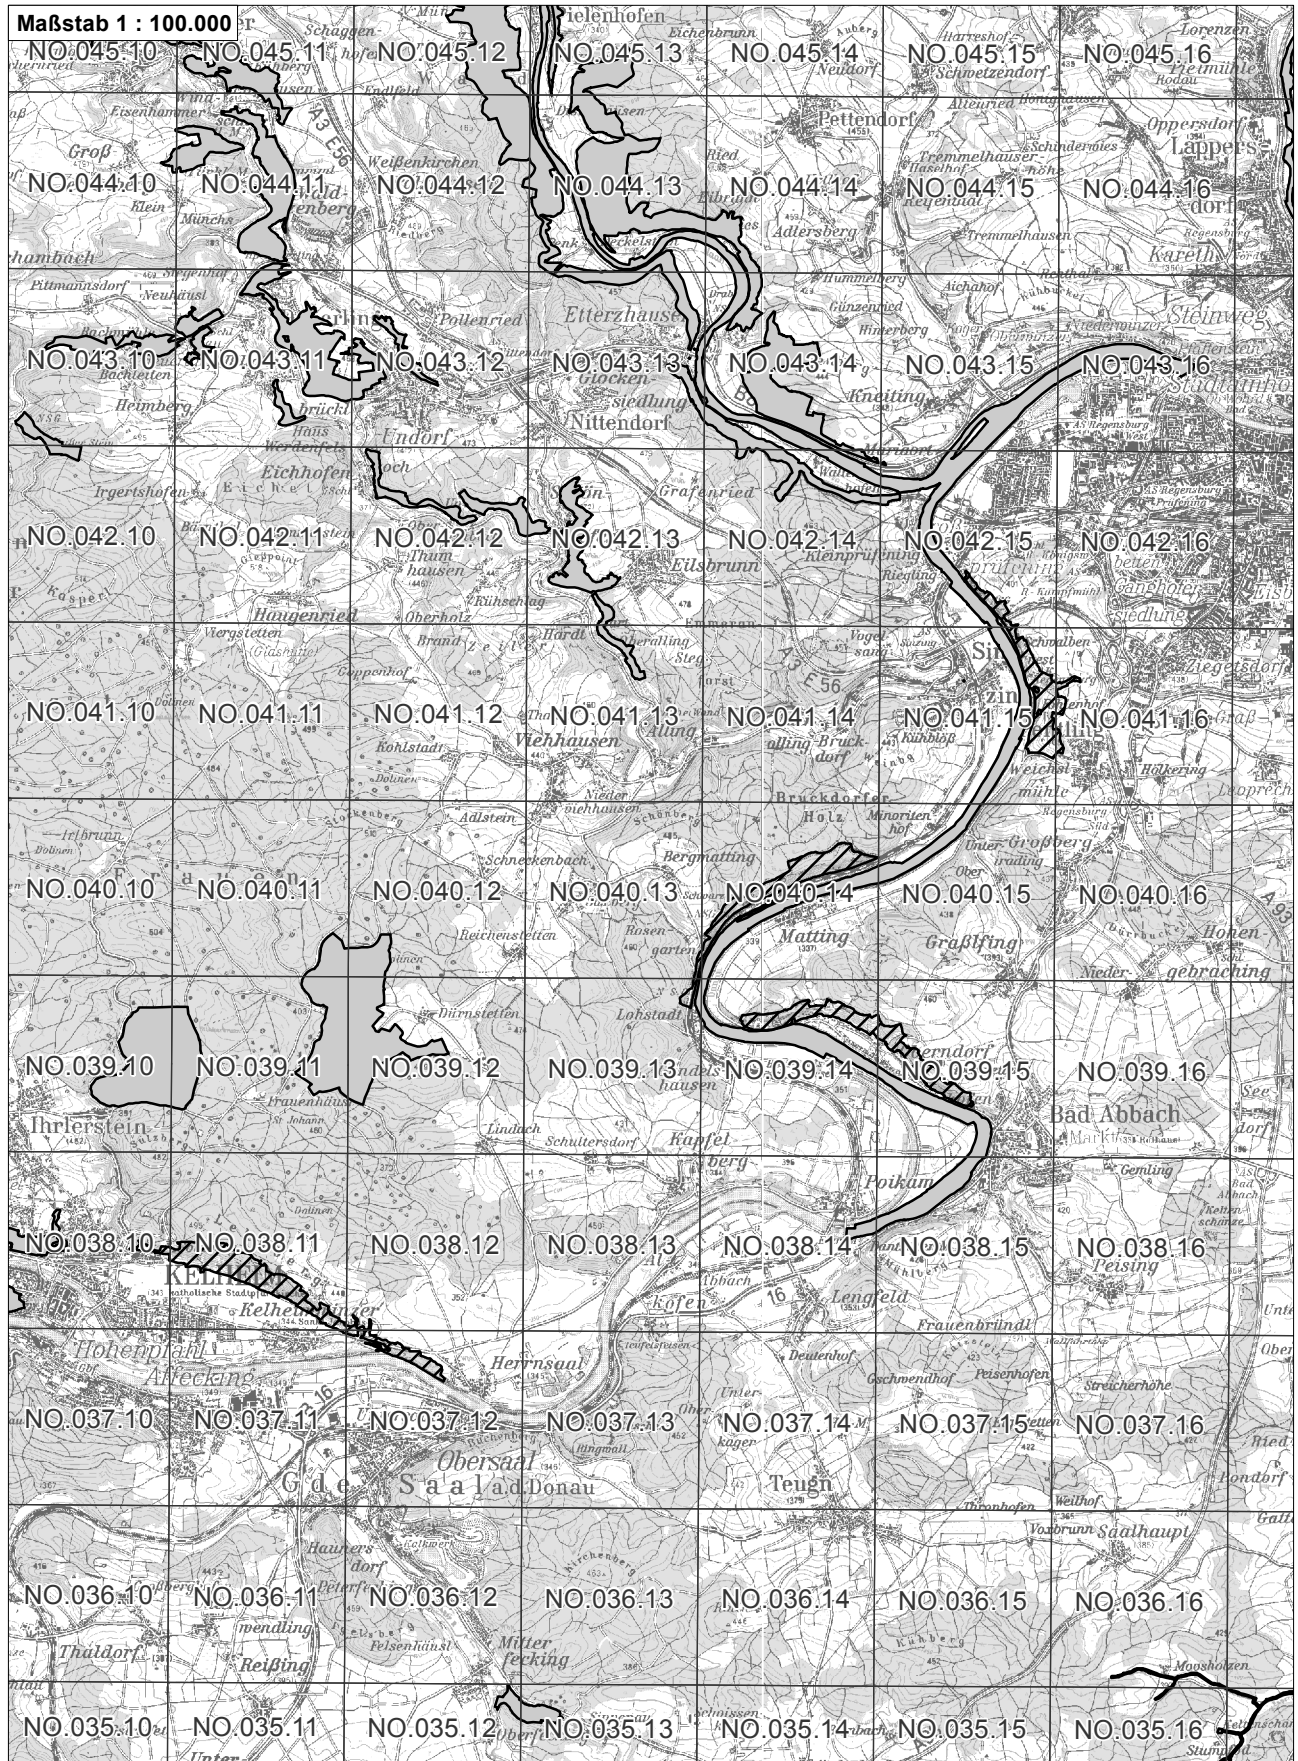

-  betroffenes FFH-Gebiet
-  weitere FFH-Gebiete
-  NO.071.46 Flurkarte 1:5.000 Blattschnitte

**Übersichtskarte zum FFH-Gebiet Blatt 1 von 2
DE6938301 Trockenhänge bei Regensburg**

 betroffenes FFH-Gebiet
 weitere FFH-Gebiete
 NO.071.46 Flurkarte 1:5.000 Blattschnitte

**Übersichtskarte zum FFH-Gebiet Blatt 2 von 2
DE6938301 Trockenhänge bei Regensburg**