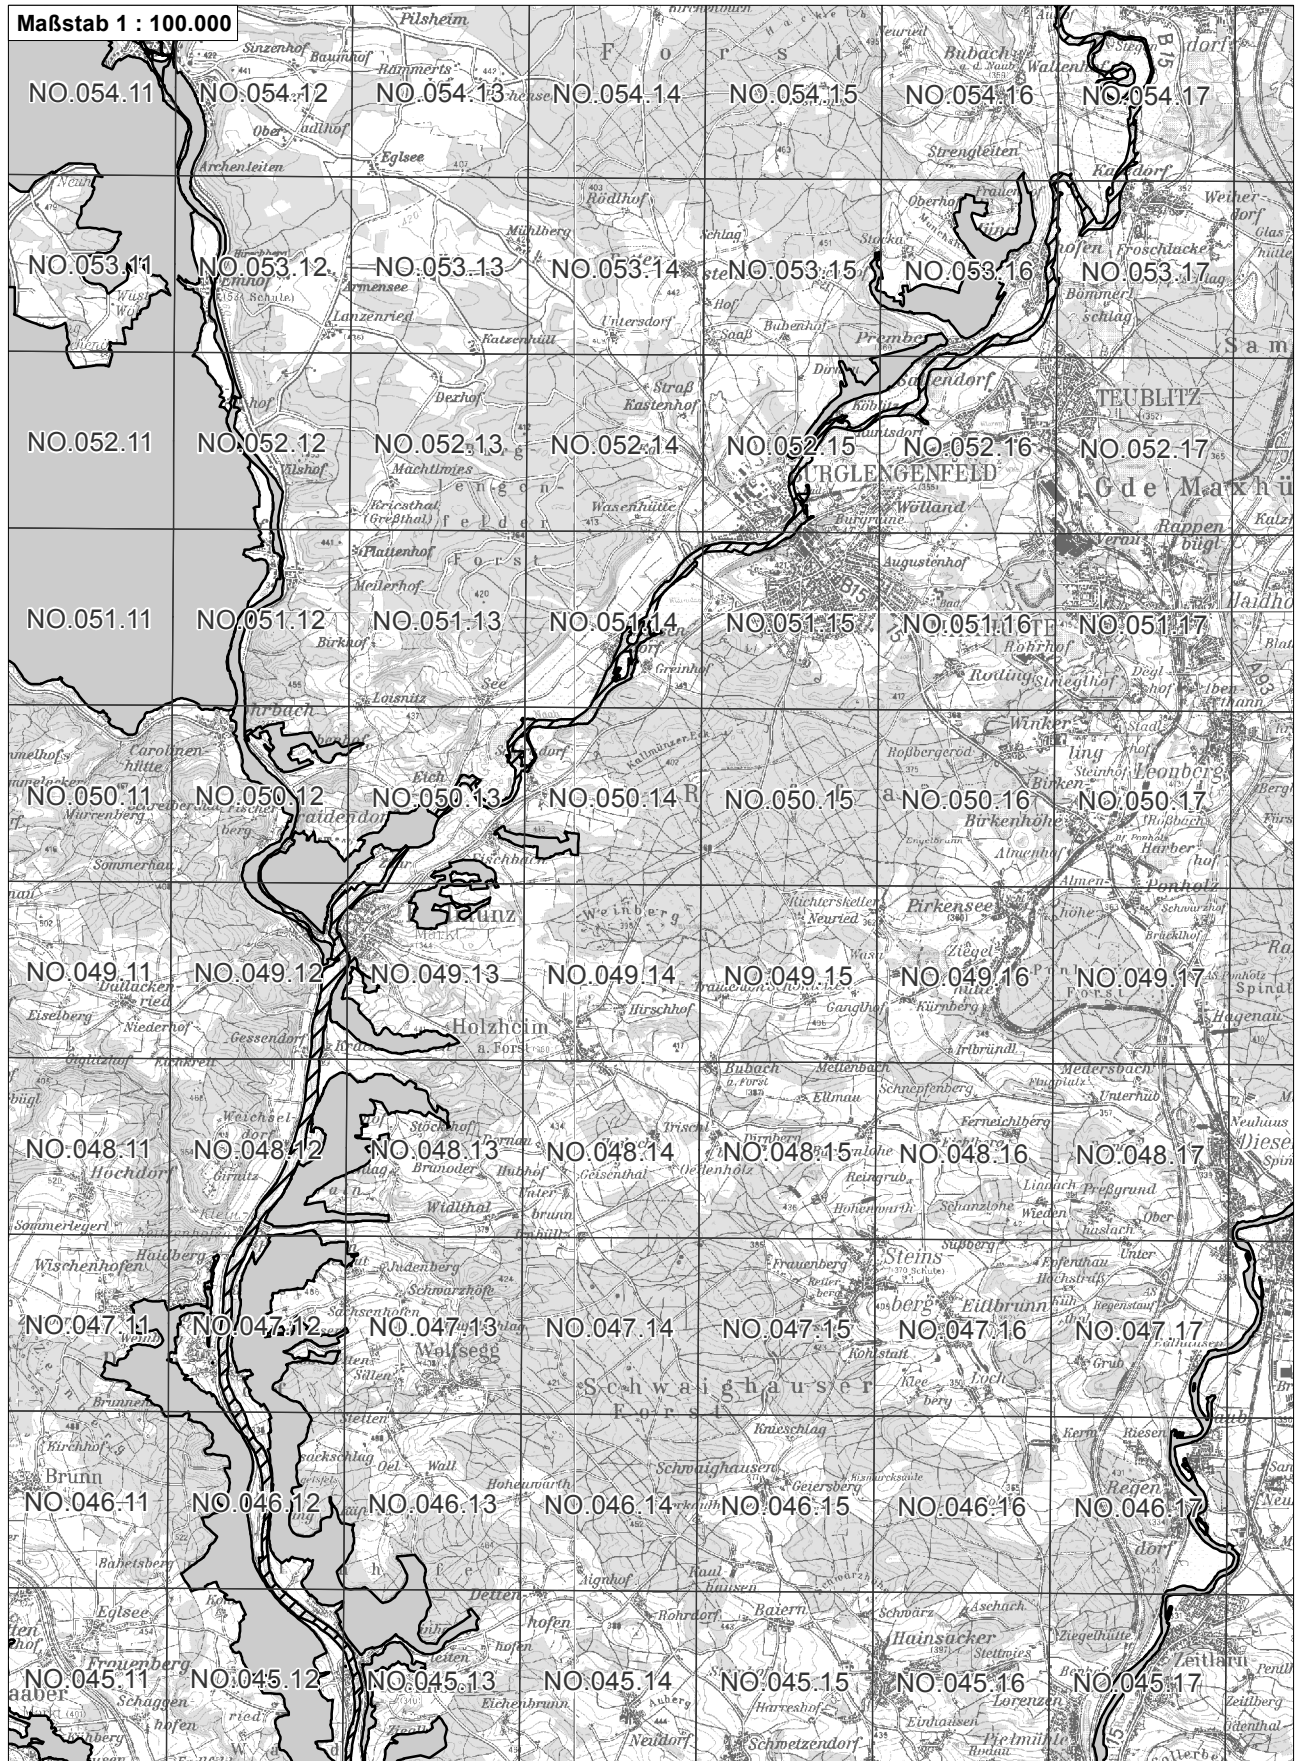

-  betroffenes FFH-Gebiet
-  weitere FFH-Gebiete
-  NO.071.46 Flurkarte 1:5.000 Blattschnitte

Übersichtskarte zum FFH-Gebiet Blatt 1 von 3
DE6937371 Naab unterhalb Schwarzenfeld und Donau von Poikam bis Regensburg

-  betroffenes FFH-Gebiet
-  weitere FFH-Gebiete
-  Flurkarte 1:5.000 Blattschnitte

Übersichtskarte zum FFH-Gebiet Blatt 2 von 3
DE6937371 Naab unterhalb Schwarzenfeld und Donau von Poikam bis Regensburg

-  betroffenes FFH-Gebiet
-  weitere FFH-Gebiete
-  Flurkarte 1:5.000 Blattschnitte

Übersichtskarte zum FFH-Gebiet Blatt 3 von 3
DE6937371 Naab unterhalb Schwarzenfeld und Donau von Poikam bis Regensburg