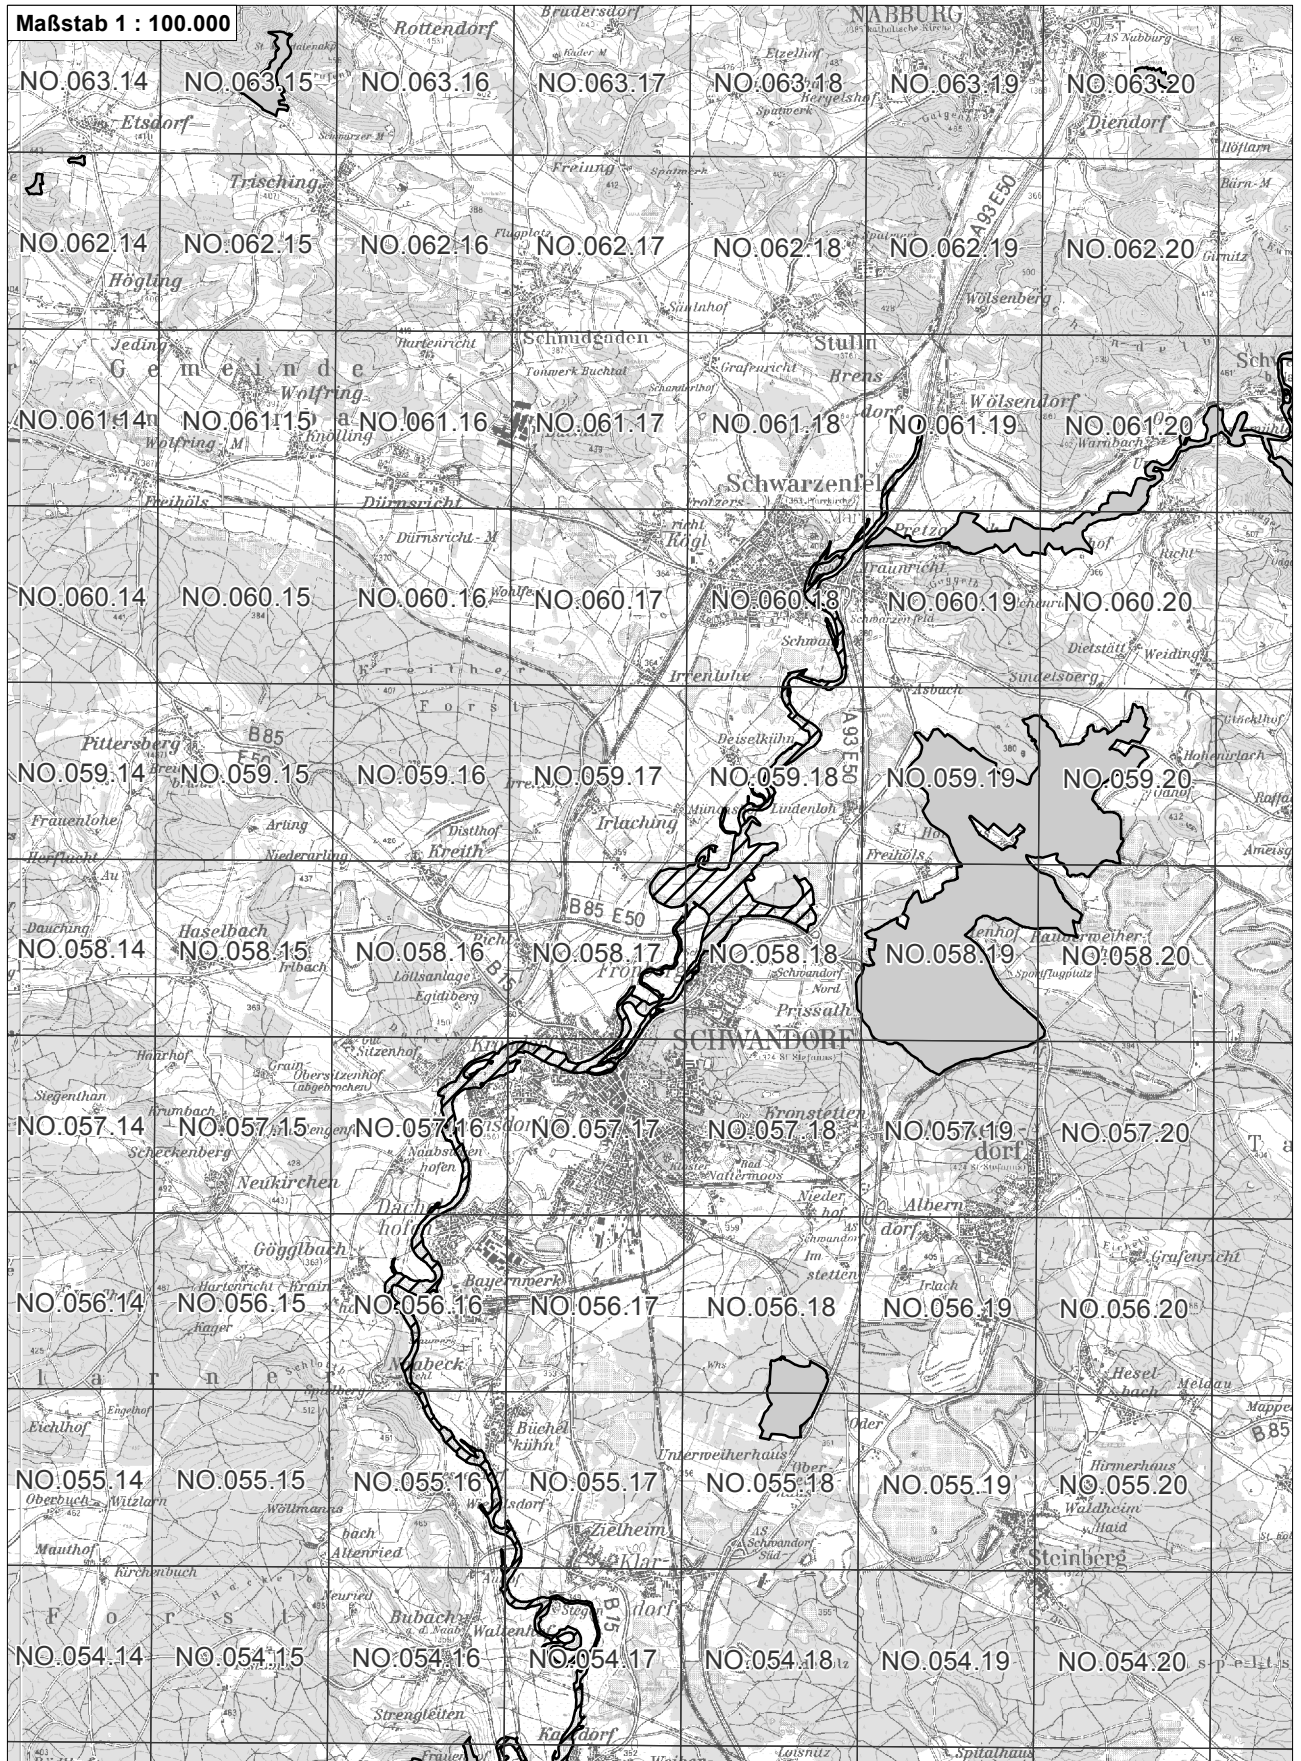

-  betroffenes FFH-Gebiet
-  weitere FFH-Gebiete
-  NO.071.46 Flurkarte 1:5.000 Blattschnitte

Übersichtskarte zum FFH-Gebiet Blatt 1 von 3
DE6937371 Naab unterhalb Schwarzenfeld und Donau von Poikam bis Regensburg

-  betroffenes FFH-Gebiet
-  weitere FFH-Gebiete
-  Flurkarte 1:5.000 Blattschnitte

Übersichtskarte zum FFH-Gebiet Blatt 2 von 3
DE6937371 Naab unterhalb Schwarzenfeld und Donau von Poikam bis Regensburg

-  betroffenes FFH-Gebiet
-  weitere FFH-Gebiete
-  Flurkarte 1:5.000 Blattschnitte

Übersichtskarte zum FFH-Gebiet Blatt 3 von 3
DE6937371 Naab unterhalb Schwarzenfeld und Donau von Poikam bis Regensburg