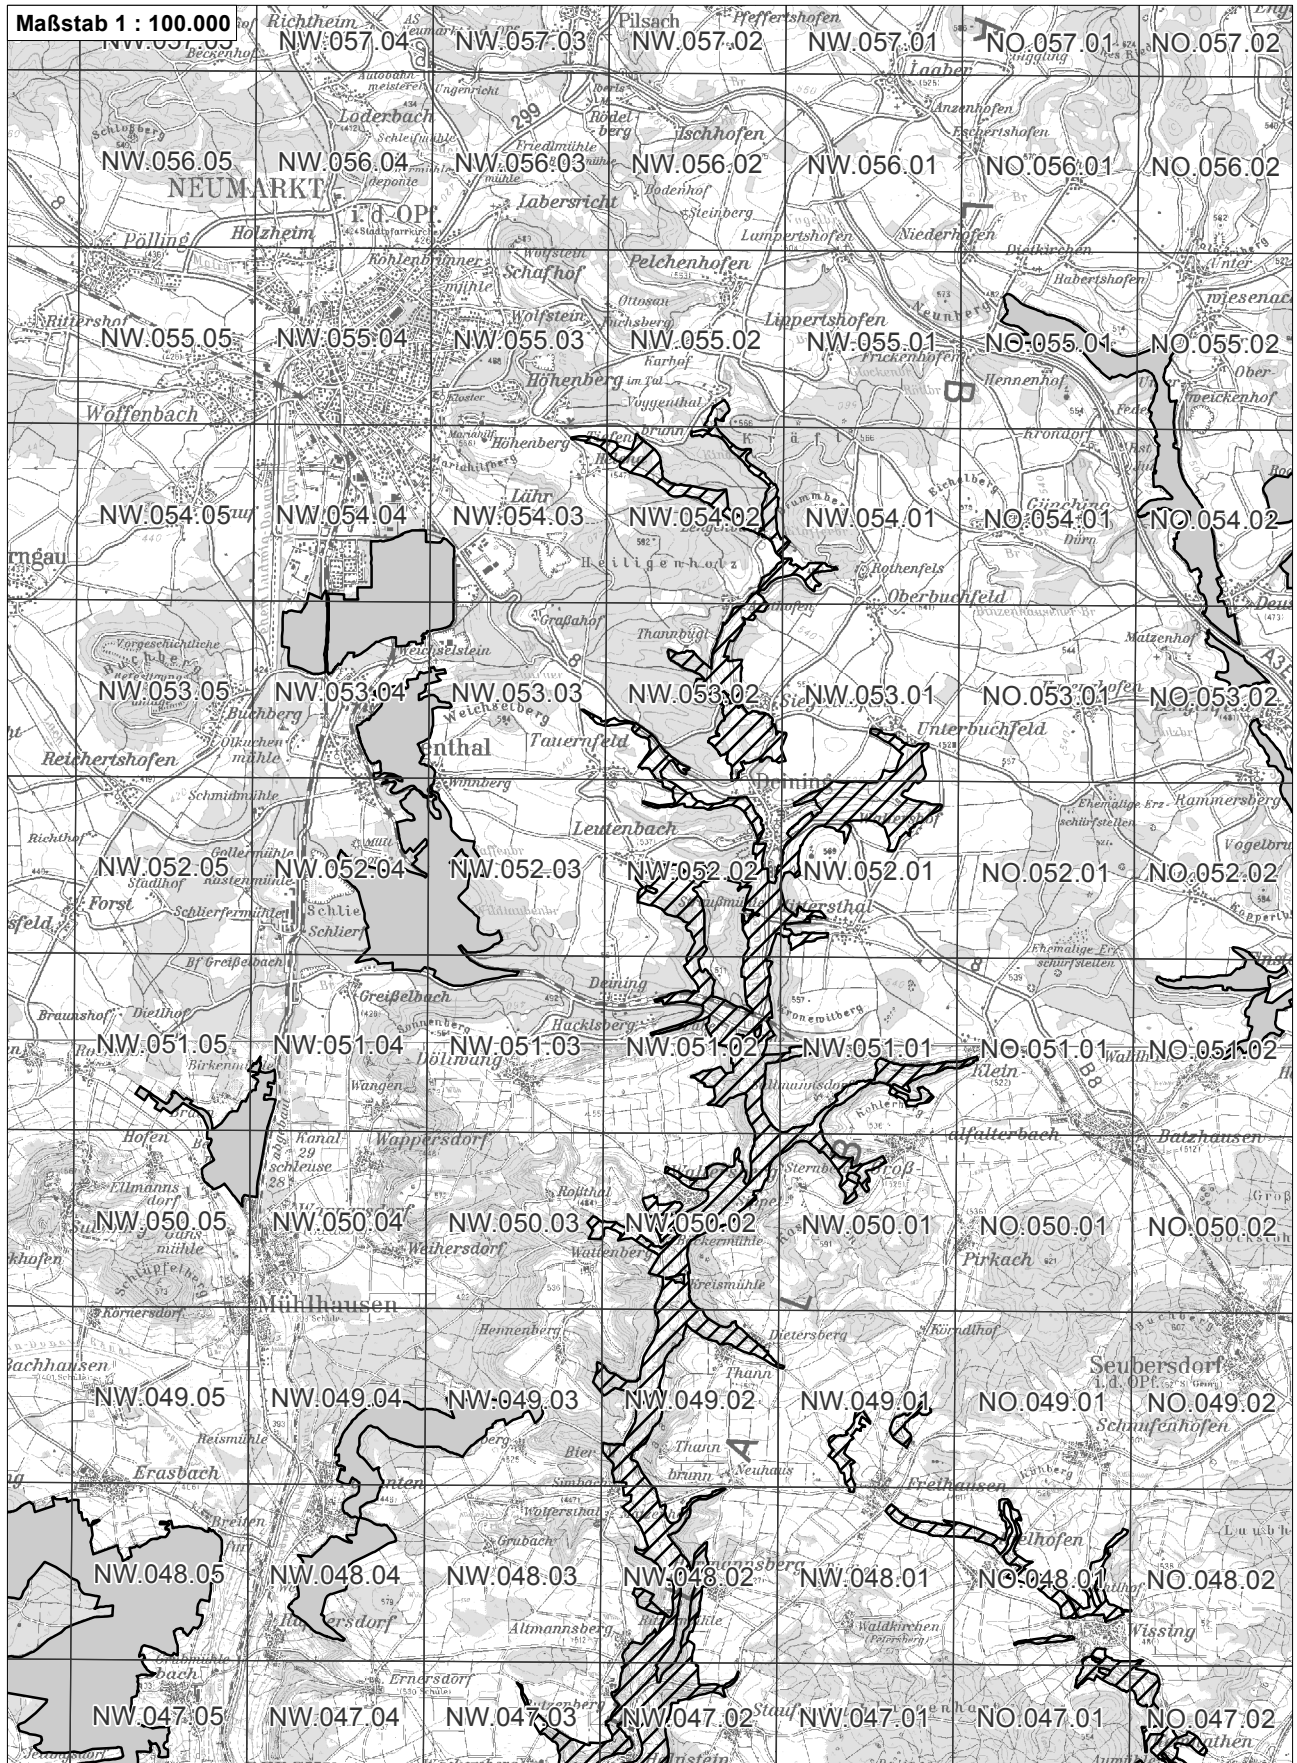

-  betroffenes FFH-Gebiet
-  weitere FFH-Gebiete
-  NO.071.46 Flurkarte 1:5.000 Blattschnitte

Übersichtskarte zum FFH-Gebiet Blatt 1 von 2
DE6935371 Weiße, Wissinger, Breitenbrunner Laaber u. Kreuzberg bei Dietfurt

-  betroffenes FFH-Gebiet
-  weitere FFH-Gebiete
-  Flurkarte 1:5.000 Blattschnitte

Übersichtskarte zum FFH-Gebiet Blatt 2 von 2
DE6935371 Weiße, Wissinger, Breitenbrunner Laaber u. Kreuzberg bei Dietfurt