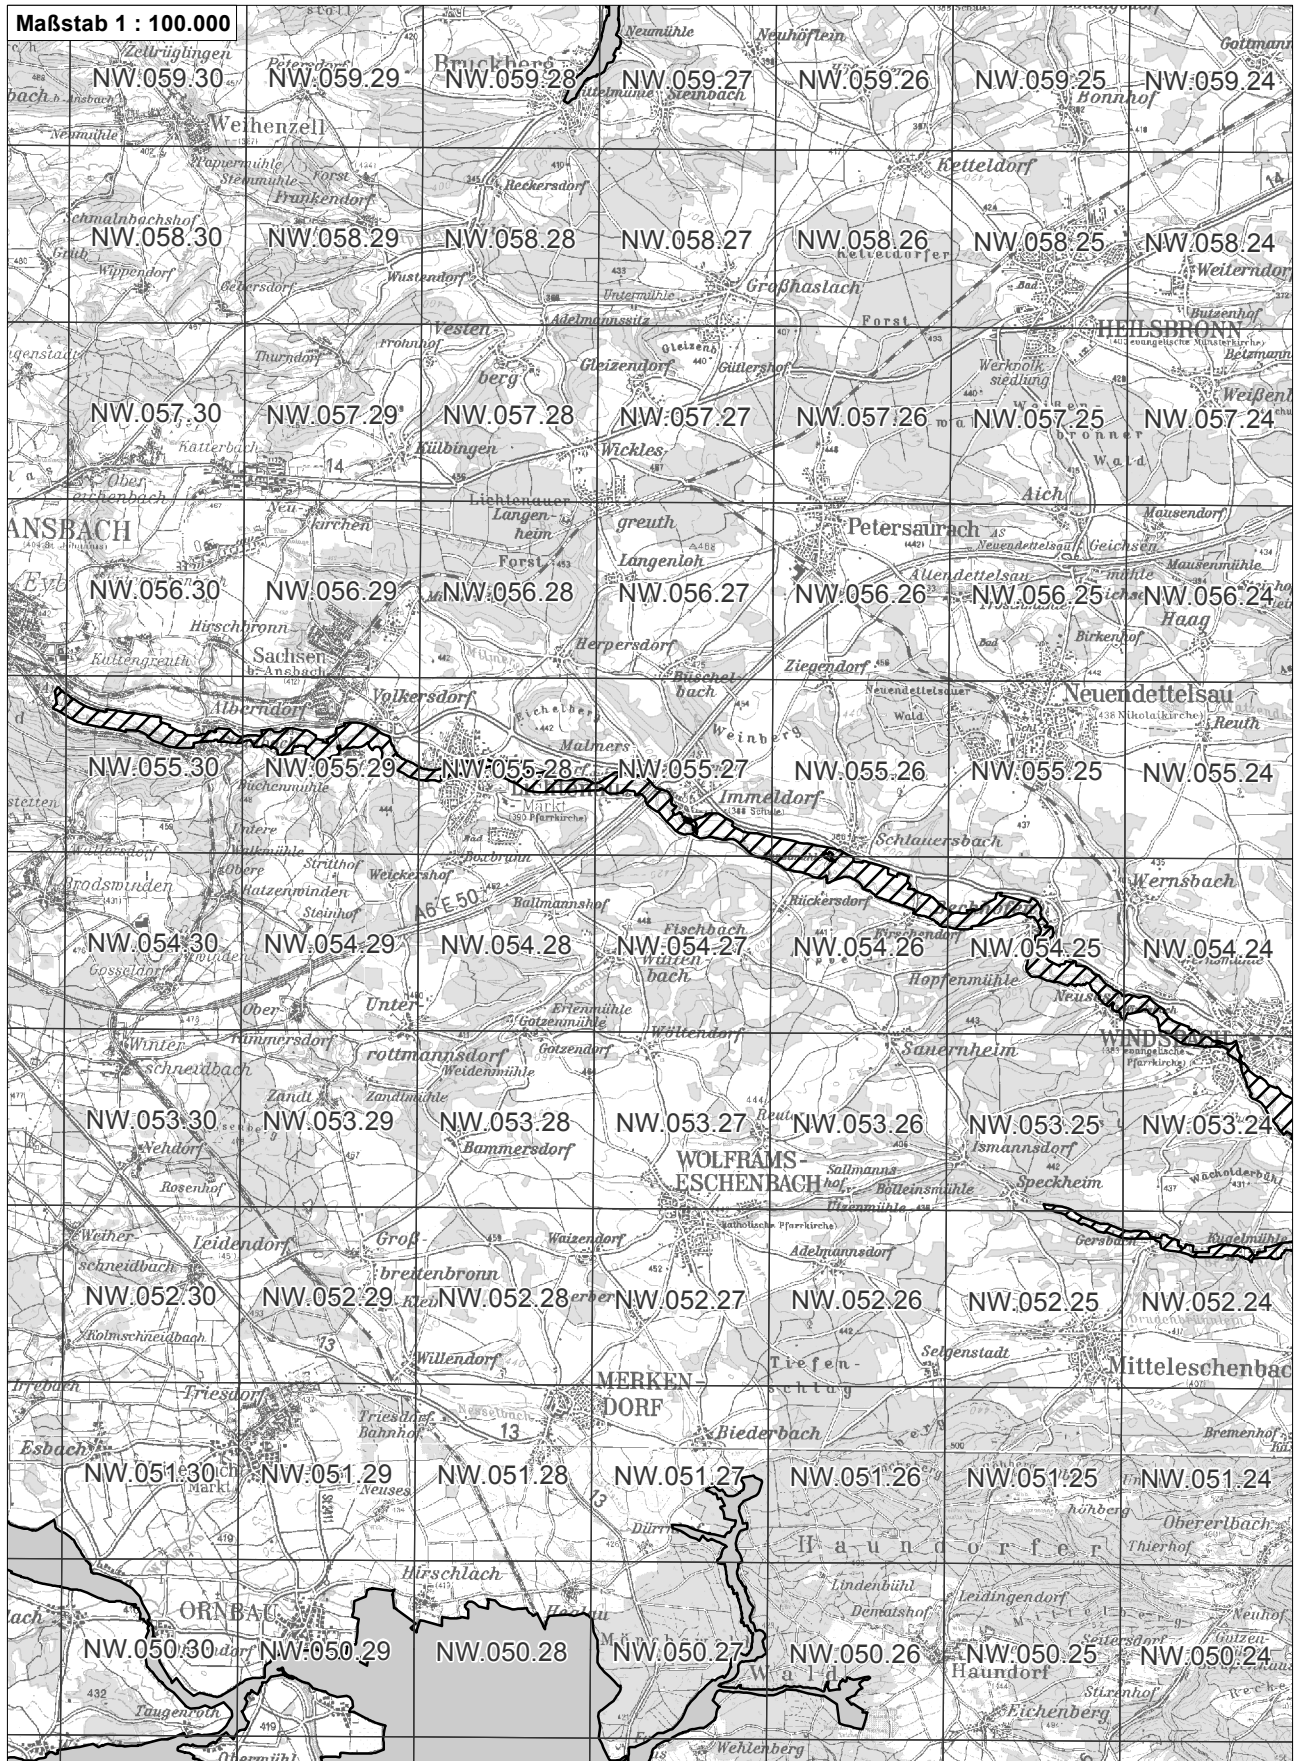

-  betroffenes FFH-Gebiet
-  weitere FFH-Gebiete
-  NO.071.46 Flurkarte 1:5.000 Blattschnitte

Übersichtskarte zum FFH-Gebiet Blatt 1 von 2
DE6832371 Gewässerverbund Schwäbische und Fränkische Rezat

-  betroffenes FFH-Gebiet
-  weitere FFH-Gebiete
-  NO.071.46 Flurkarte 1:5.000 Blattschnitte

Übersichtskarte zum FFH-Gebiet Blatt 2 von 2
DE6832371 Gewässerverbund Schwäbische und Fränkische Rezat