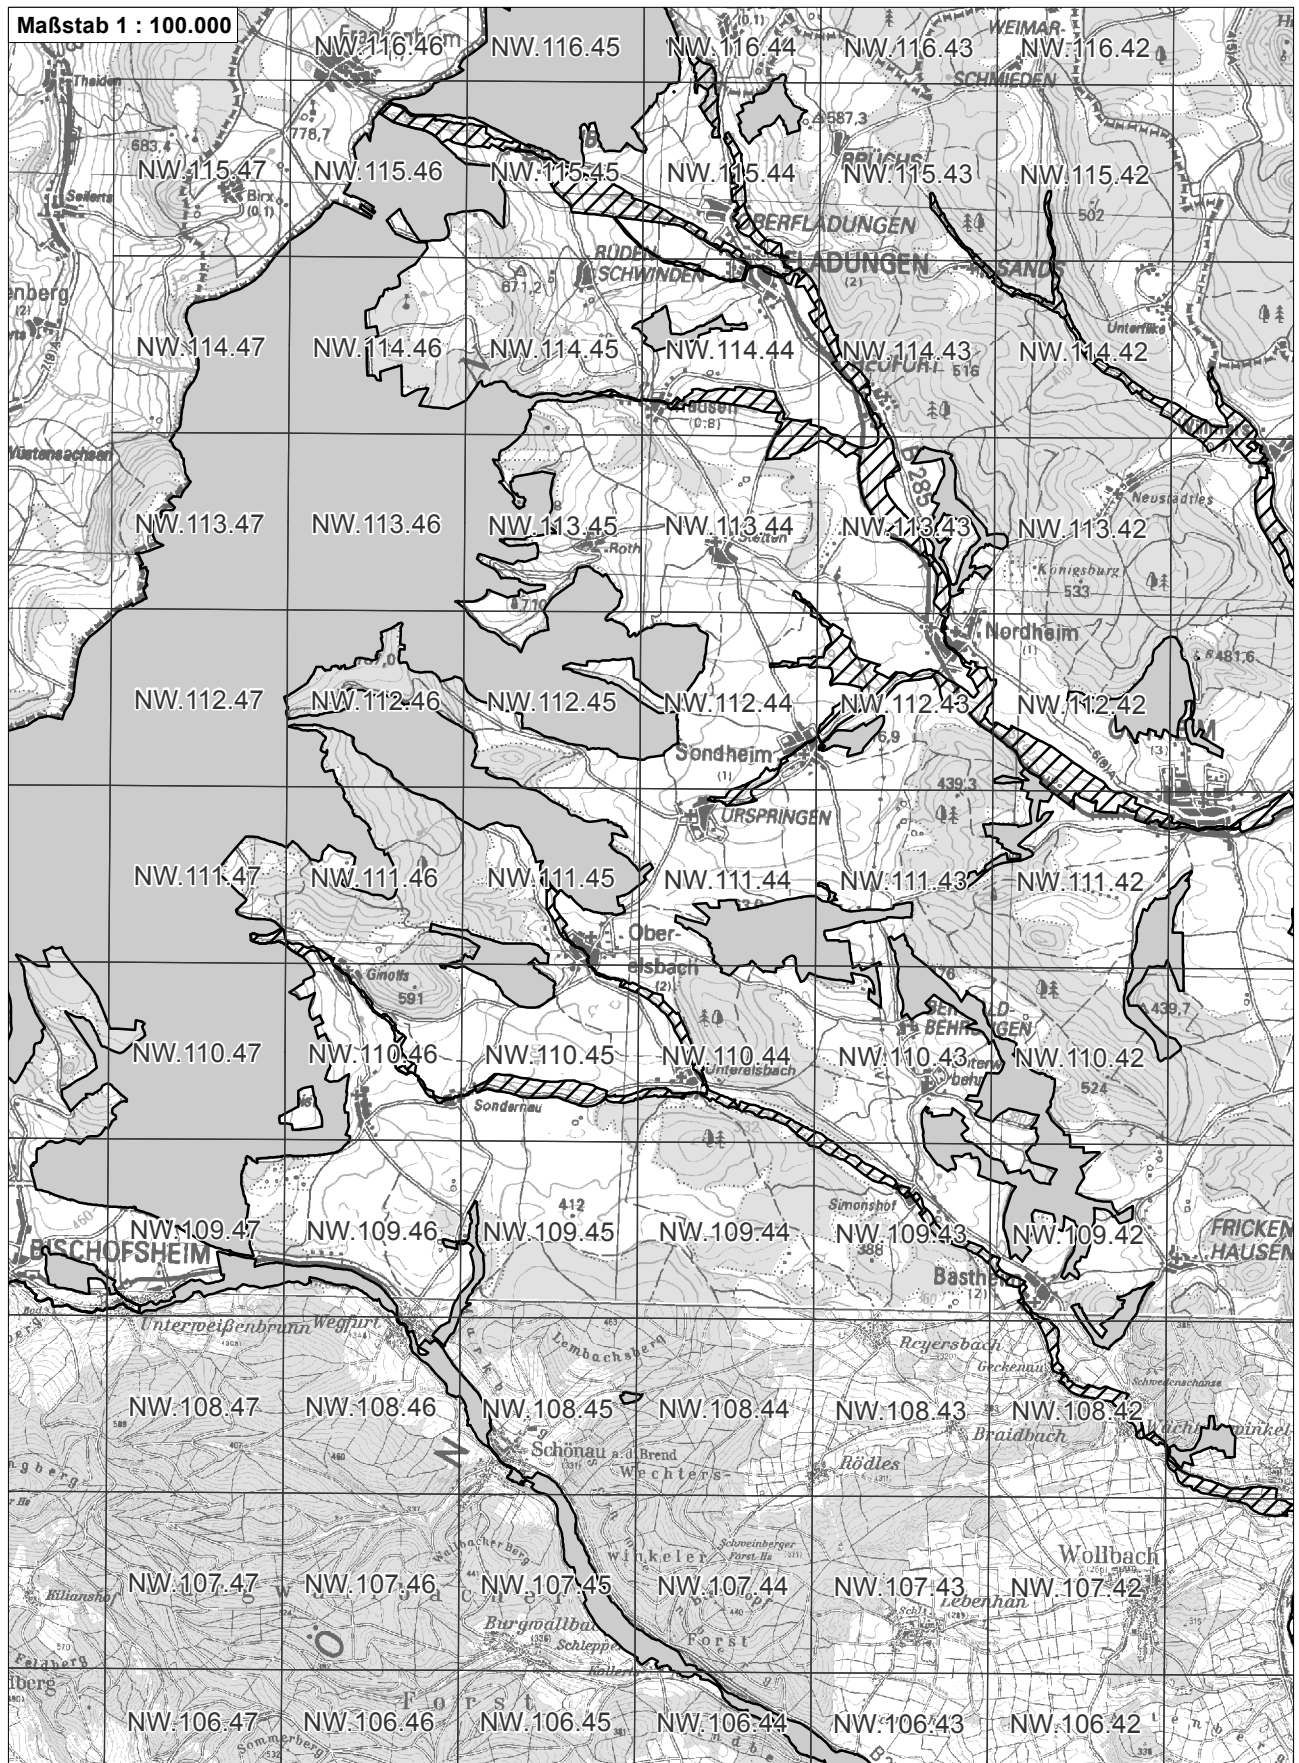

Anlage 1.3 zur Bayerischen Natura 2 000-Verordnung

-  betroffenes FFH-Gebiet
-  weitere FFH-Gebiete
-  Flurkarte 1:5.000 Blattschnitte

Übersichtskarte zum FFH-Gebiet Blatt 1 von 2
DE5527371 Bachsystem der Streu mit Nebengewässern

-  betroffenes FFH-Gebiet
-  weitere FFH-Gebiete
-  NO.071.46 Flurkarte 1:5.000 Blattschnitte

Übersichtskarte zum FFH-Gebiet Blatt 2 von 2
DE5527371 Bachsystem der Streu mit Nebengewässern