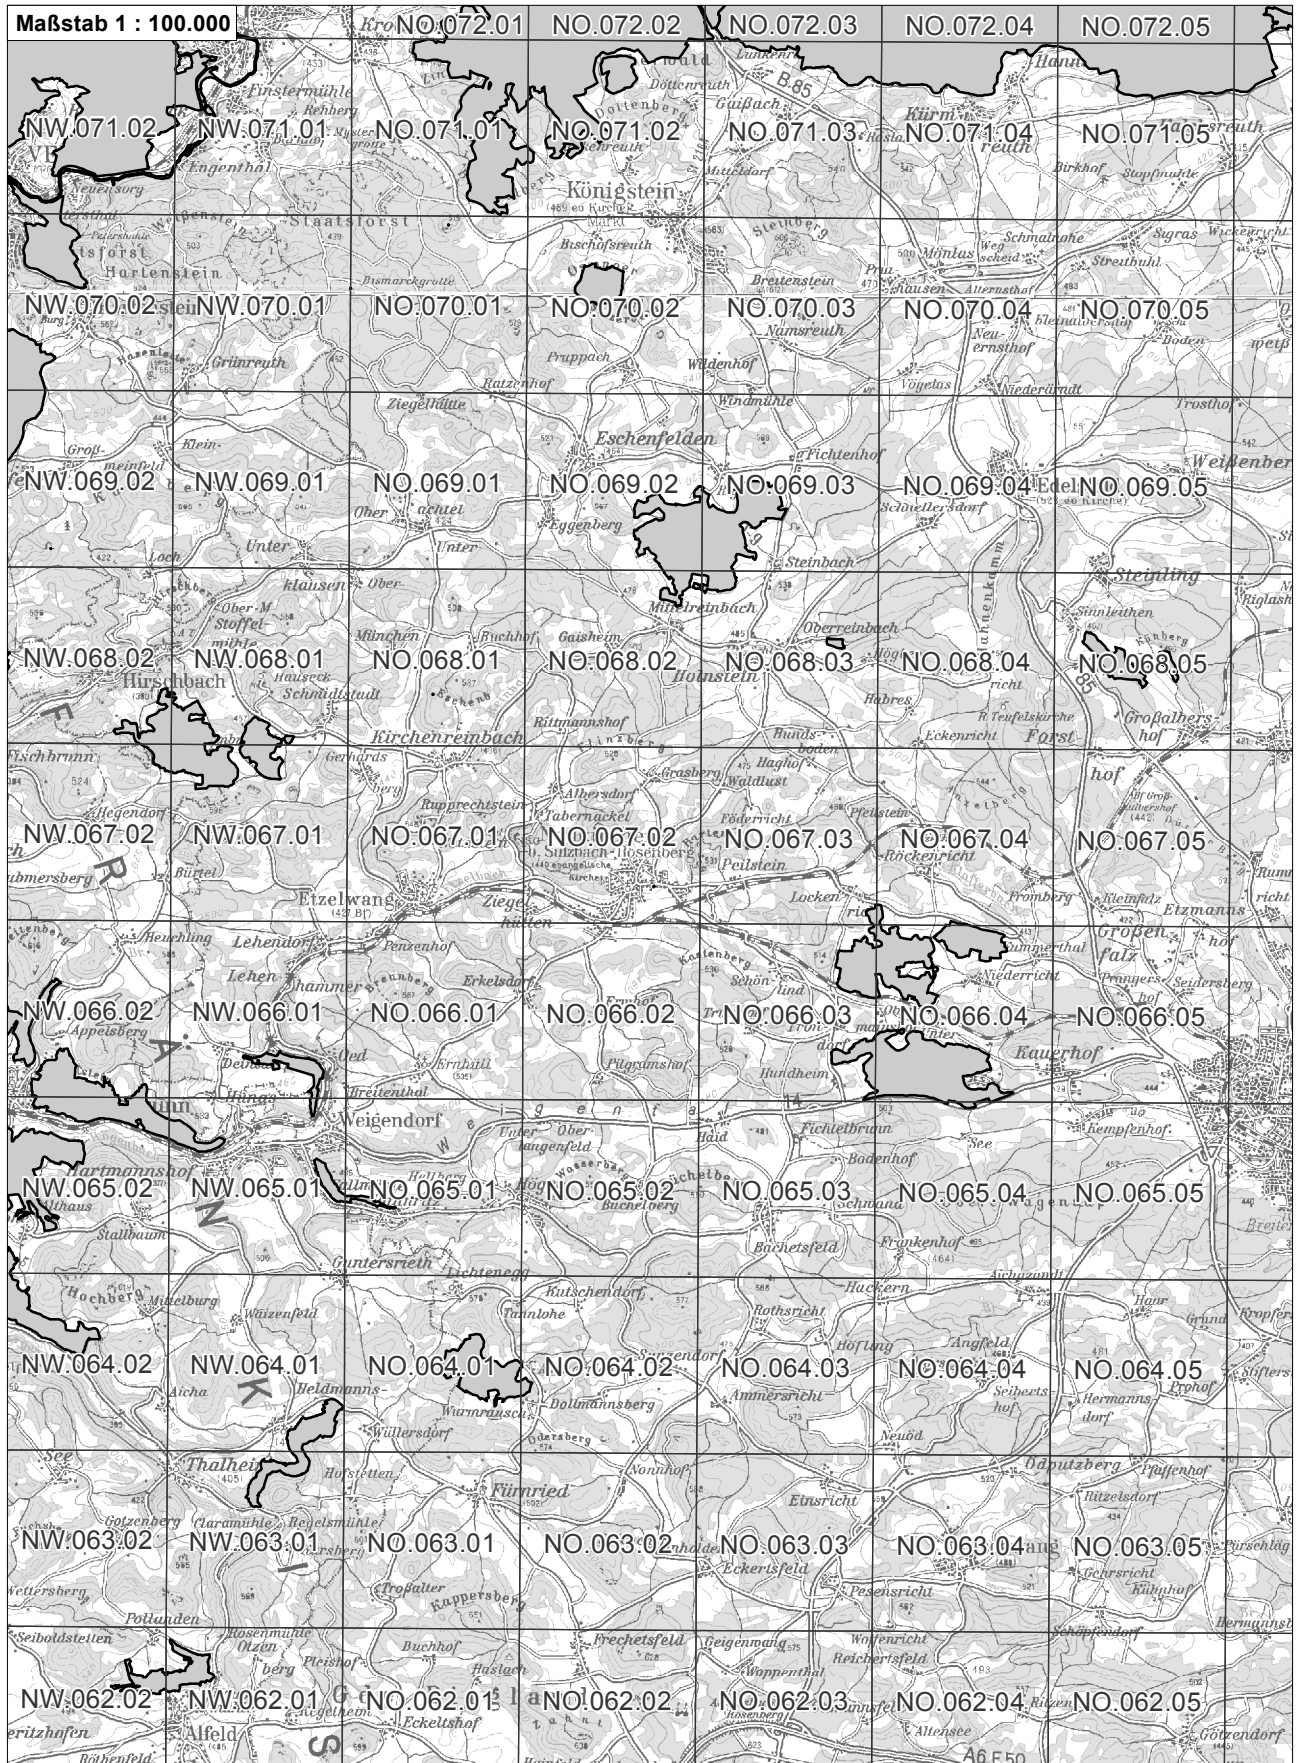

-  betroffenes FFH-Gebiet
-  weitere FFH-Gebiete
-  NO.071.46 Flurkarte 1:5.000 Blattschnitte

**Übersichtskarte zum FFH-Gebiet Blatt 1 von 4**  
**DE6435306 Mausohrwochenstuben im Oberpfälzer Jura**

-  betroffenes FFH-Gebiet
-  weitere FFH-Gebiete
-  NO.071.46 Flurkarte 1:5.000 Blattschnitte

**Übersichtskarte zum FFH-Gebiet Blatt 2 von 4  
DE6435306 Mausohrwochenstuben im Oberpfälzer Jura**

-  betroffenes FFH-Gebiet
-  weitere FFH-Gebiete
-  NO.071.46 Flurkarte 1:5.000 Blattschnitte

**Übersichtskarte zum FFH-Gebiet Blatt 3 von 4  
DE6435306 Mausohrwochenstuben im Oberpfälzer Jura**

-  betroffenes FFH-Gebiet
-  weitere FFH-Gebiete
-  NO.071.46 Flurkarte 1:5.000 Blattschnitte

**Übersichtskarte zum FFH-Gebiet Blatt 4 von 4  
DE6435306 Mausohrwochenstuben im Oberpfälzer Jura**