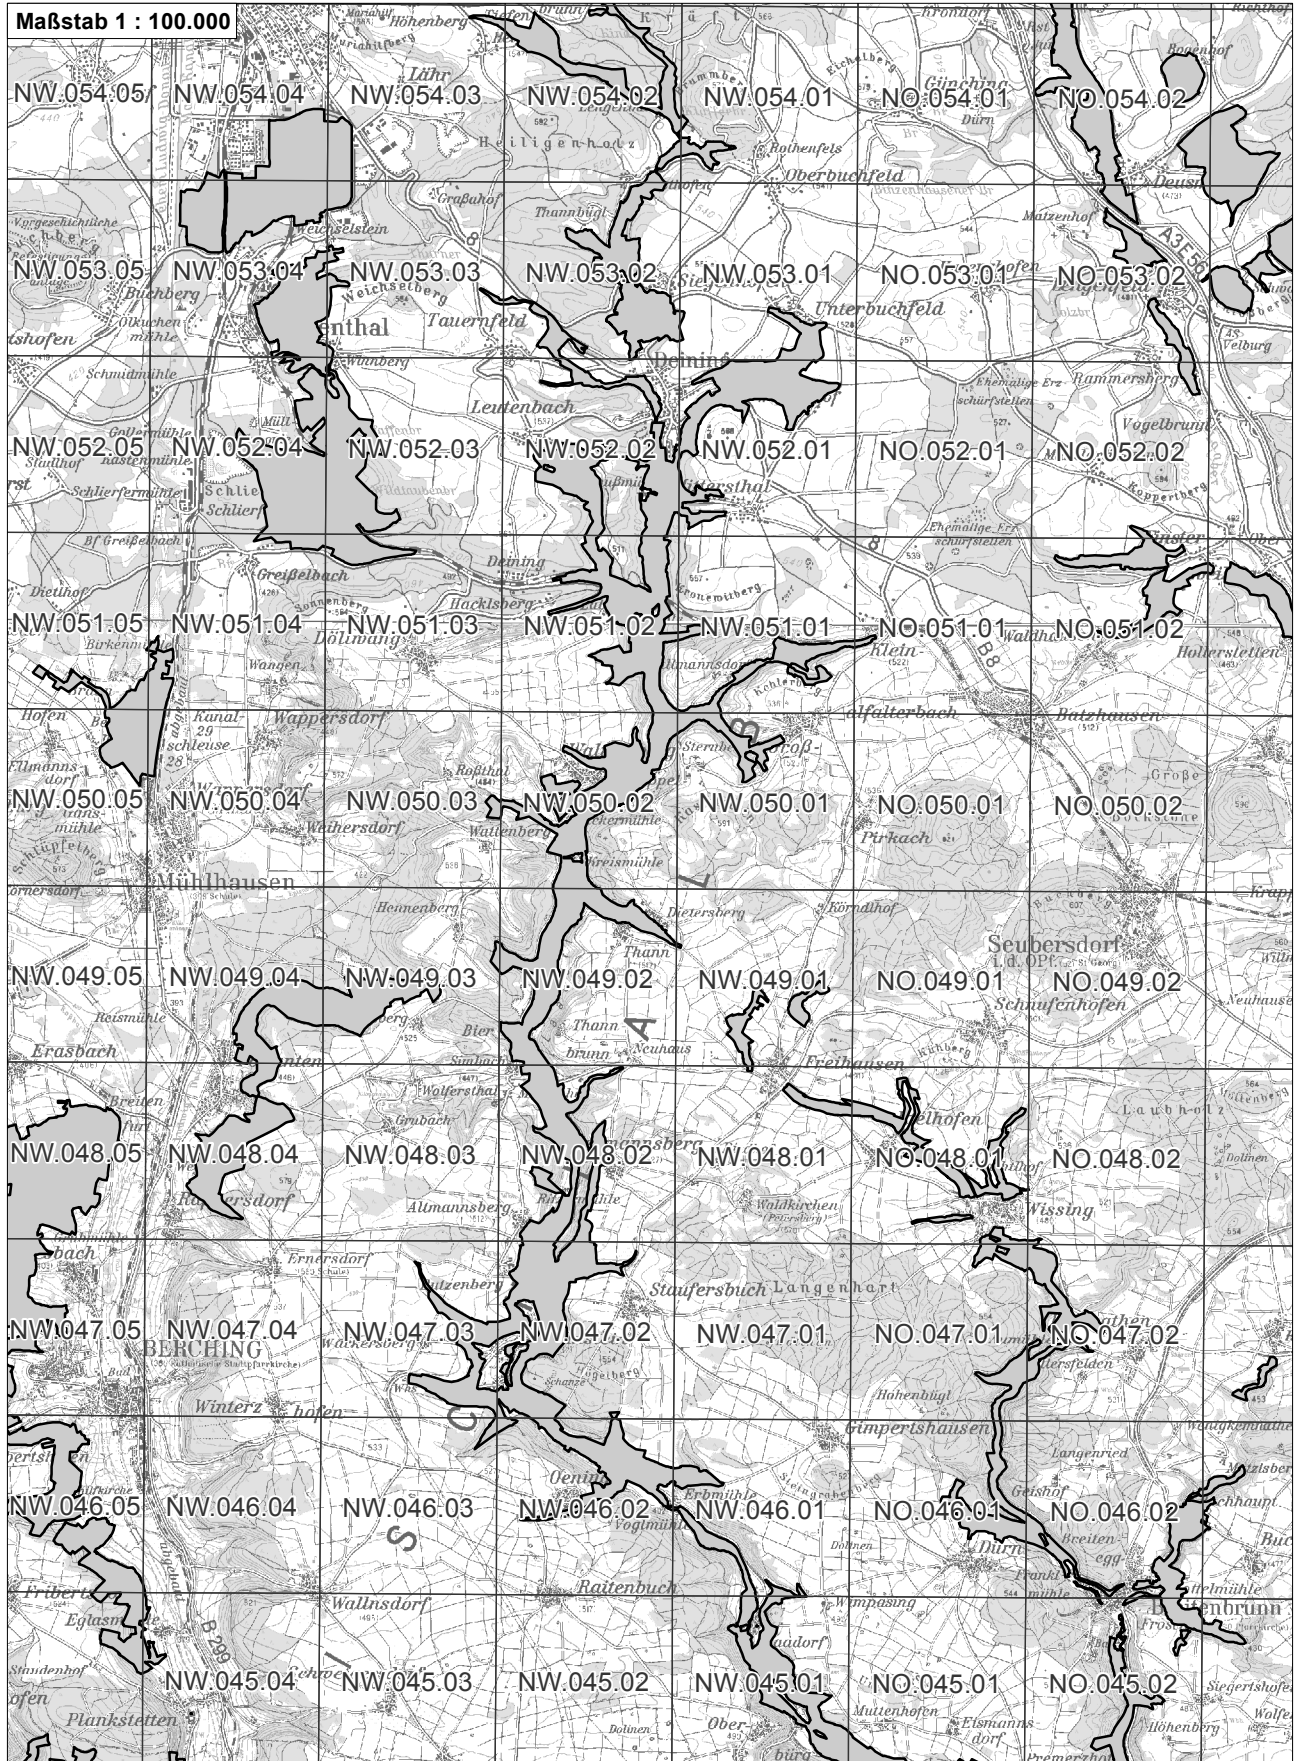

-  betroffenes FFH-Gebiet
-  weitere FFH-Gebiete
-  NO.071.46 Flurkarte 1:5.000 Blattschnitte

**Übersichtskarte zum FFH-Gebiet Blatt 1 von 4**  
**DE6435306 Mausohrwochenstuben im Oberpfälzer Jura**

-  betroffenes FFH-Gebiet
-  weitere FFH-Gebiete
-  NO.071.46 Flurkarte 1:5.000 Blattschnitte

**Übersichtskarte zum FFH-Gebiet Blatt 2 von 4  
DE6435306 Mausohrwochenstuben im Oberpfälzer Jura**

-  betroffenes FFH-Gebiet
-  weitere FFH-Gebiete
-  NO.071.46 Flurkarte 1:5.000 Blattschnitte

**Übersichtskarte zum FFH-Gebiet Blatt 3 von 4  
DE6435306 Mausohrwochenstuben im Oberpfälzer Jura**

-  betroffenes FFH-Gebiet
-  weitere FFH-Gebiete
-  NO.071.46 Flurkarte 1:5.000 Blattschnitte

**Übersichtskarte zum FFH-Gebiet Blatt 4 von 4  
DE6435306 Mausohrwochenstuben im Oberpfälzer Jura**