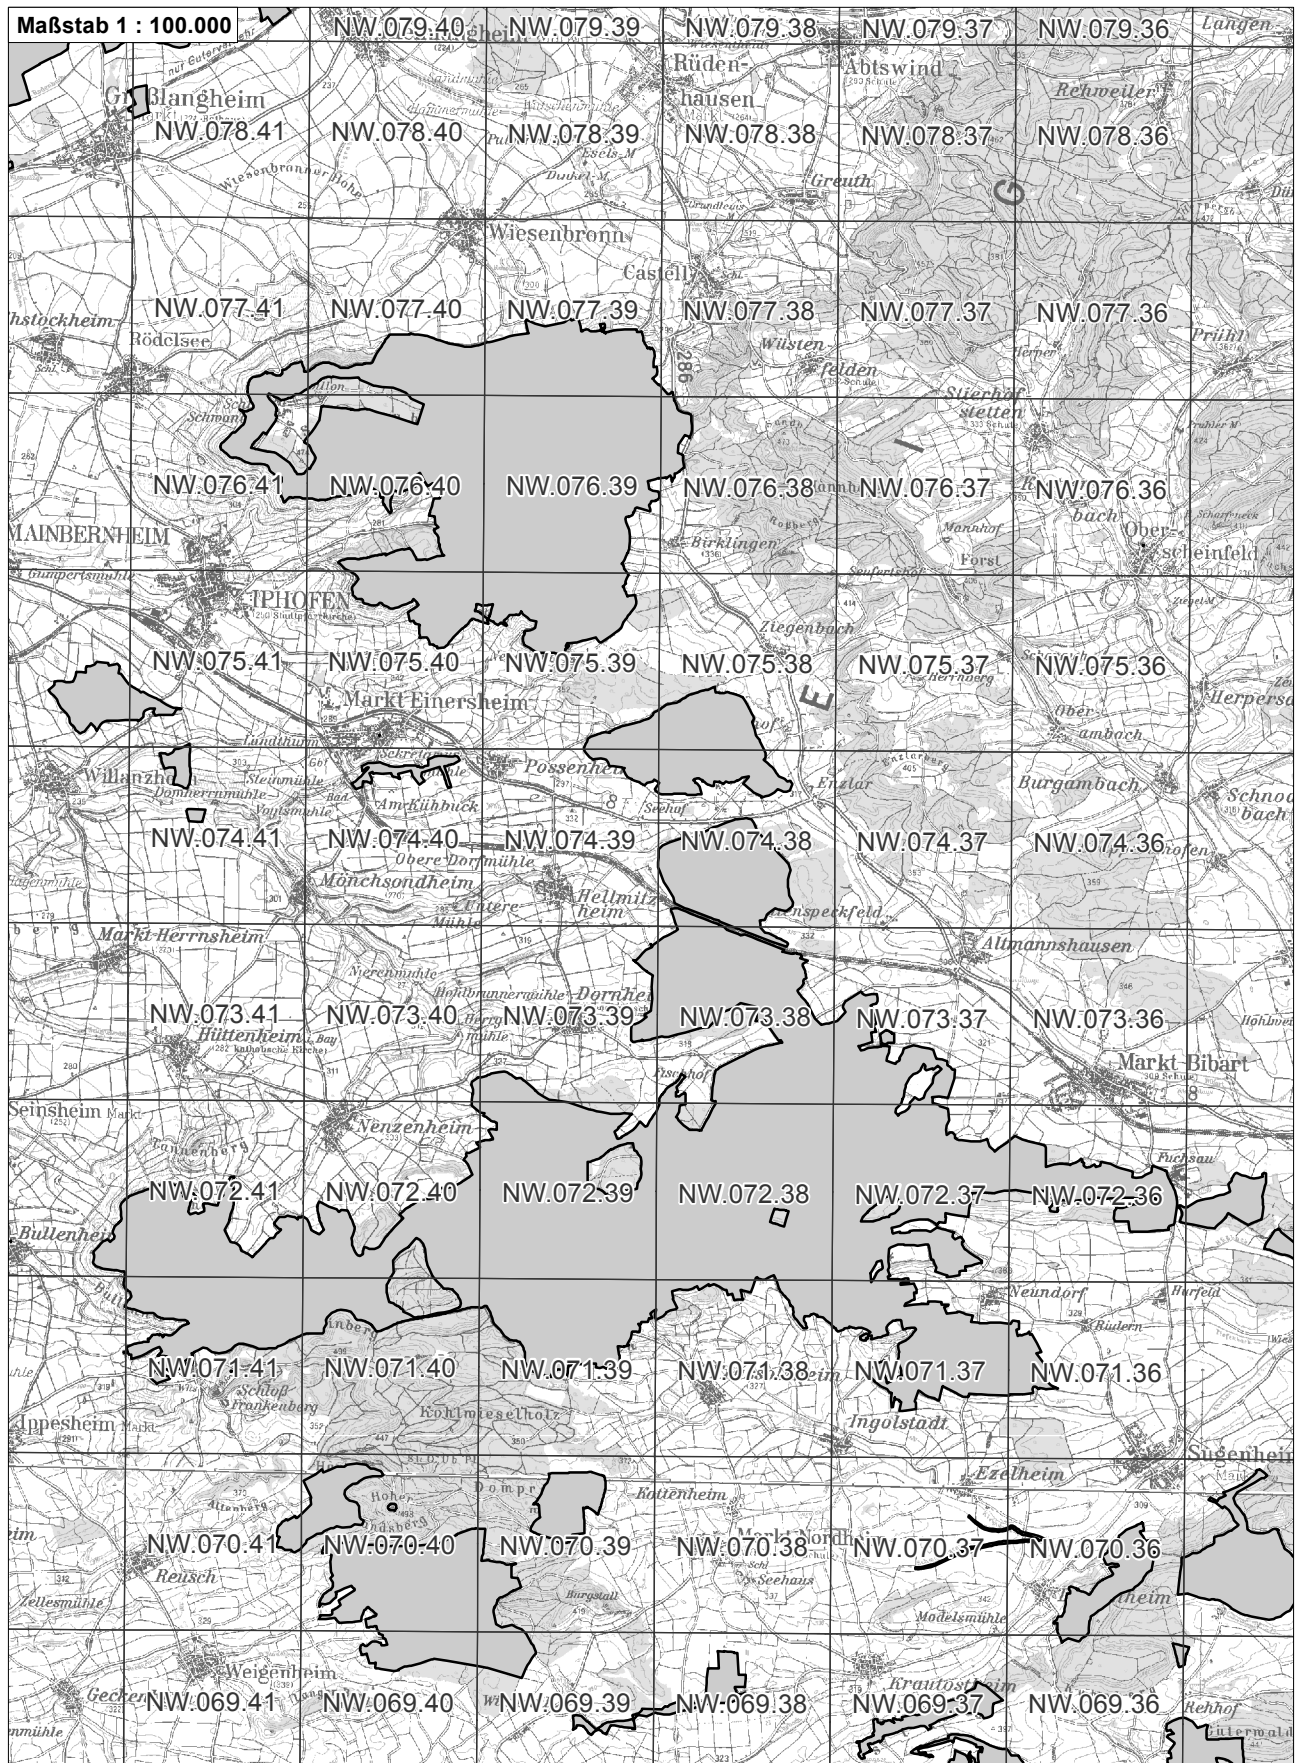

 betroffenes FFH-Gebiet

 weitere FFH-Gebiete

 Flurkarte 1:5.000 Blattschnitte

Übersichtskarte zum FFH-Gebiet Blatt 1 von 3
DE6427371 Fledermauswinterquartiere des Steigerwalds und der Frankenhöhe

 betroffenes FFH-Gebiet
 weitere FFH-Gebiete
 NO.071.46 Flurkarte 1:5.000 Blattschnitte

Übersichtskarte zum FFH-Gebiet Blatt 2 von 3
 DE6427371 Fledermauswinterquartiere des Steigerwalds und der Frankenhöhe

-  betroffenes FFH-Gebiet
-  weitere FFH-Gebiete
-  NO.071.46 Flurkarte 1:5.000 Blattschnitte

**Übersichtskarte zum FFH-Gebiet Blatt 3 von 3
DE6427371 Fledermauswinterquartiere des Steigerwalds und der Frankenhöhe**