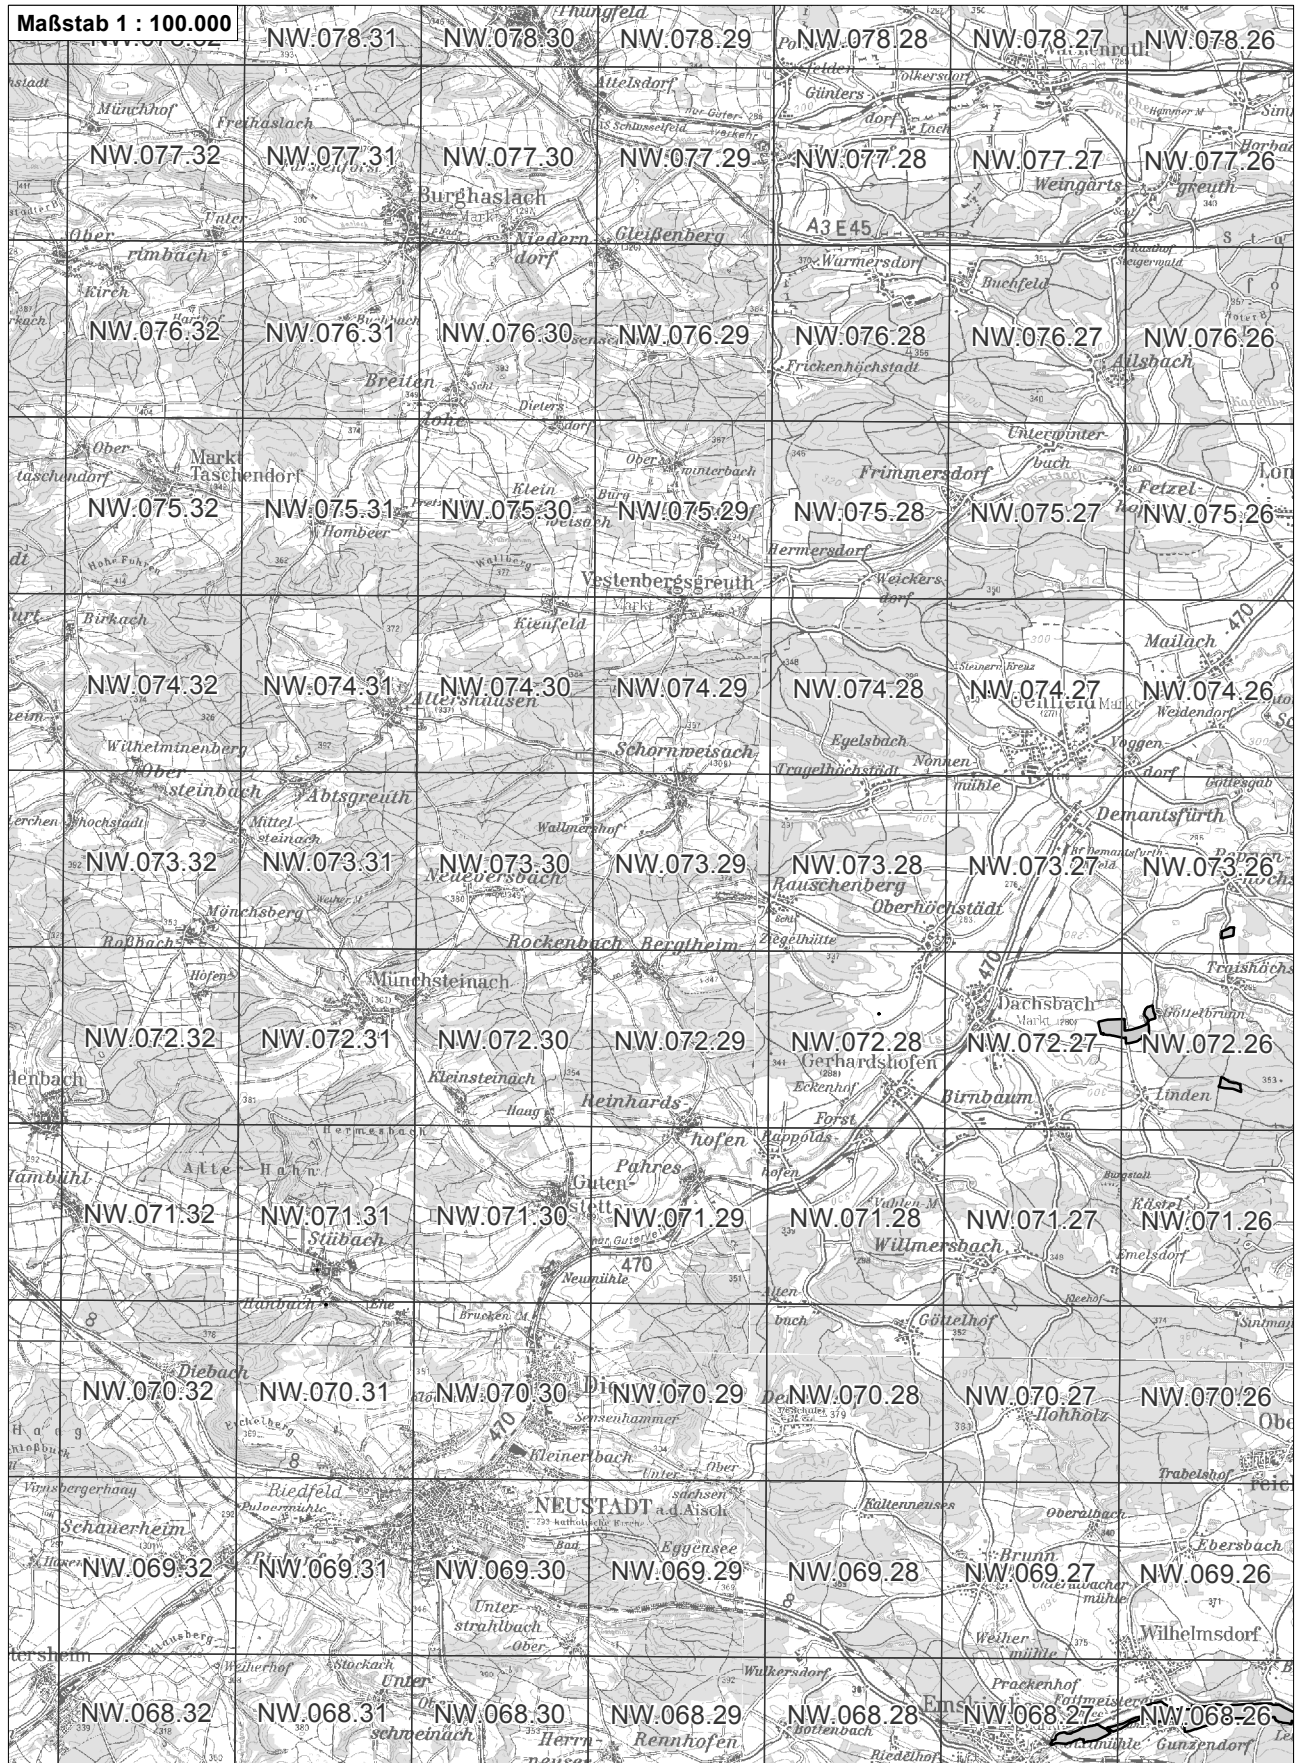

 betroffenes FFH-Gebiet

 weitere FFH-Gebiete

 Flurkarte 1:5.000 Blattschnitte

Übersichtskarte zum FFH-Gebiet Blatt 1 von 3
DE6427371 Fledermauswinterquartiere des Steigerwalds und der Frankenhöhe

 betroffenes FFH-Gebiet
 weitere FFH-Gebiete
 NO.071.46 Flurkarte 1:5.000 Blattschnitte

Übersichtskarte zum FFH-Gebiet Blatt 2 von 3
 DE6427371 Fledermauswinterquartiere des Steigerwalds und der Frankenhöhe

-  betroffenes FFH-Gebiet
-  weitere FFH-Gebiete
-  NO.071.46 Flurkarte 1:5.000 Blattschnitte