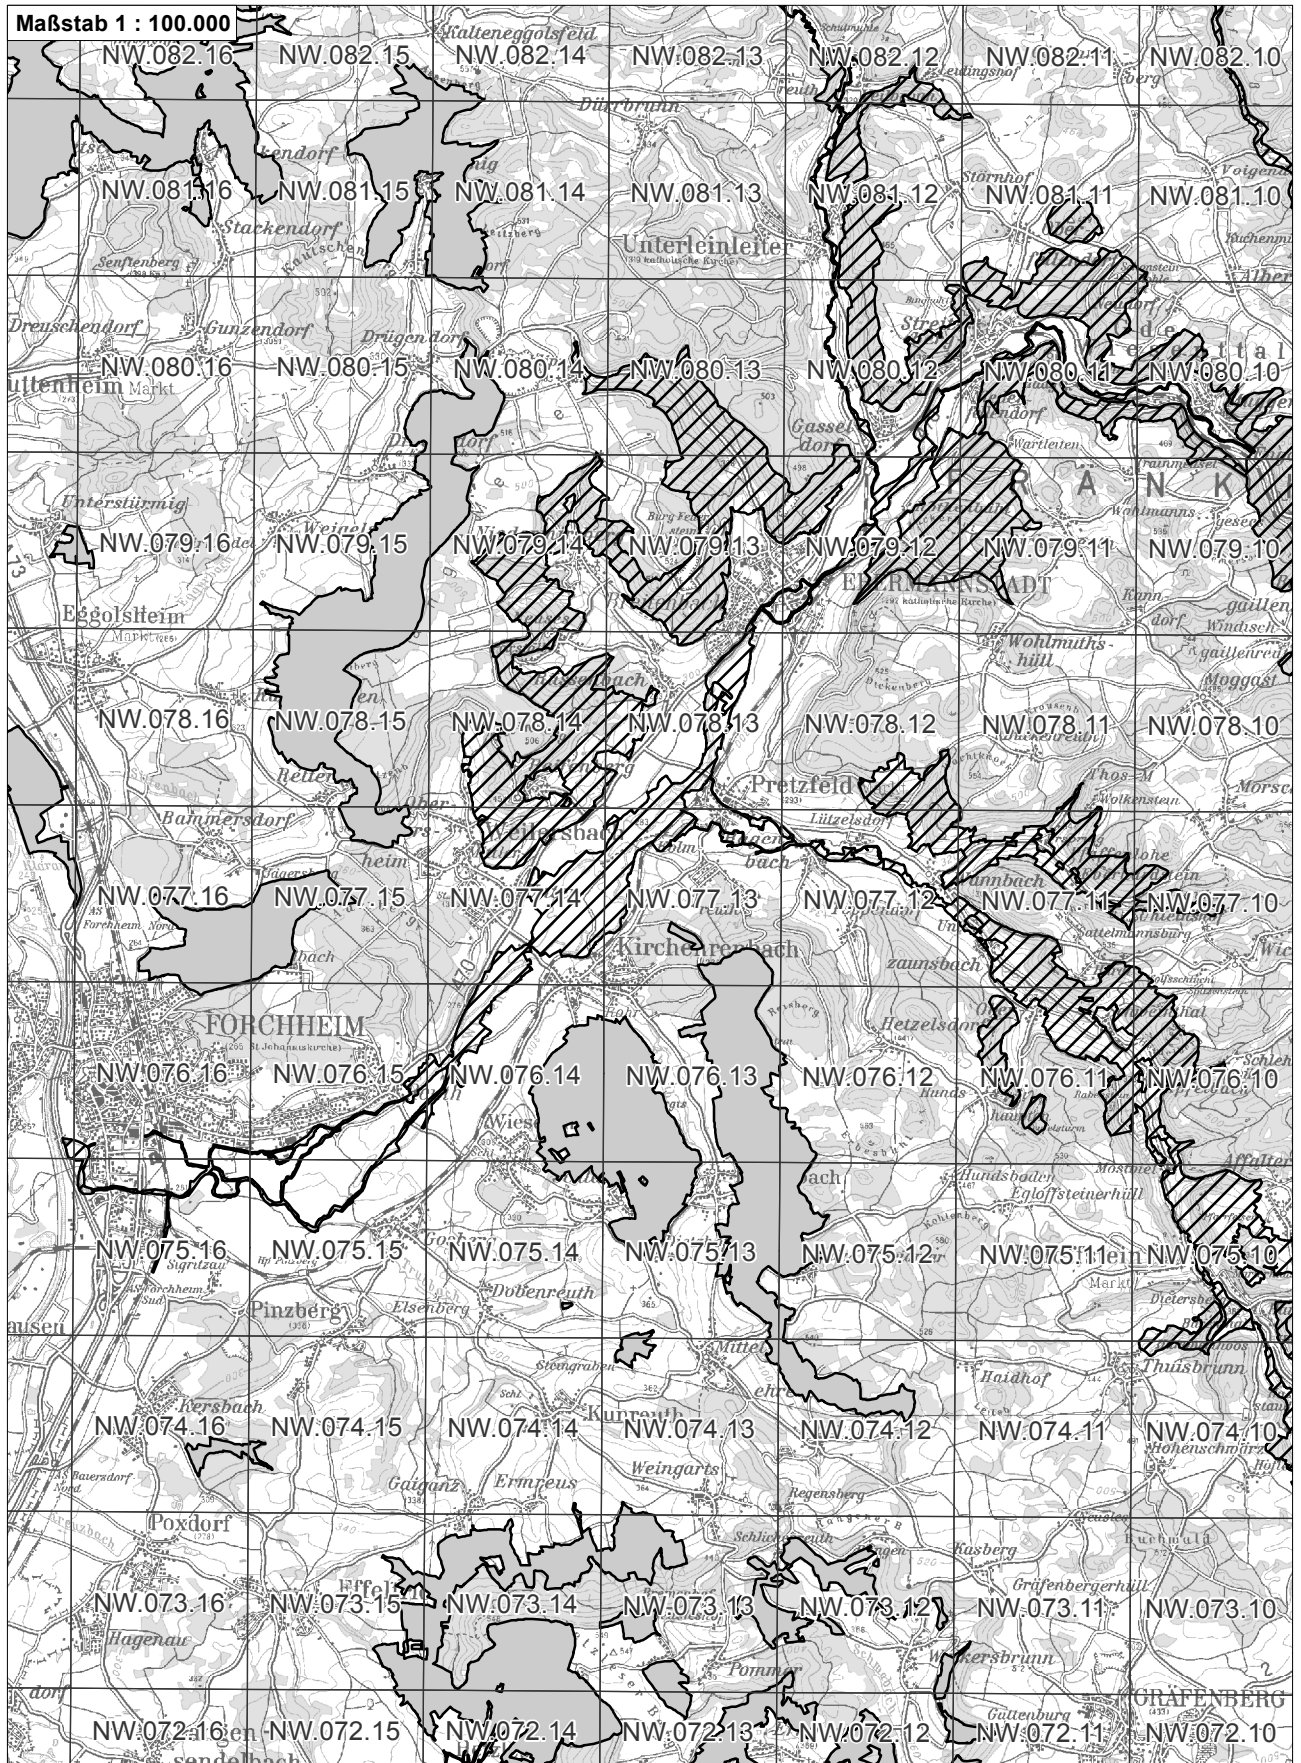

-  betroffenes FFH-Gebiet
-  weitere FFH-Gebiete
-  NO.071.46 Flurkarte 1:5.000 Blattschnitte

**Übersichtskarte zum FFH-Gebiet Blatt 1 von 4
DE623371 Wiesent-Tal mit Seitentälern**

 betroffenes FFH-Gebiet

 weitere FFH-Gebiete

 NO.071.46 Flurkarte 1:5.000 Blattschnitte

**Übersichtskarte zum FFH-Gebiet Blatt 2 von 4
DE6233371 Wiesent-Tal mit Seitentälern**

-  betroffenes FFH-Gebiet
-  weitere FFH-Gebiete
-  NO.071.46 Flurkarte 1:5.000 Blattschnitte

Übersichtskarte zum FFH-Gebiet Blatt 3 von 4
DE6233371 Wiesent-Tal mit Seitentälern

-  betroffenes FFH-Gebiet
-  weitere FFH-Gebiete
-  Flurkarte 1:5.000 Blattschnitte

Übersichtskarte zum FFH-Gebiet Blatt 4 von 4
DE623371 Wiesent-Tal mit Seitentälern