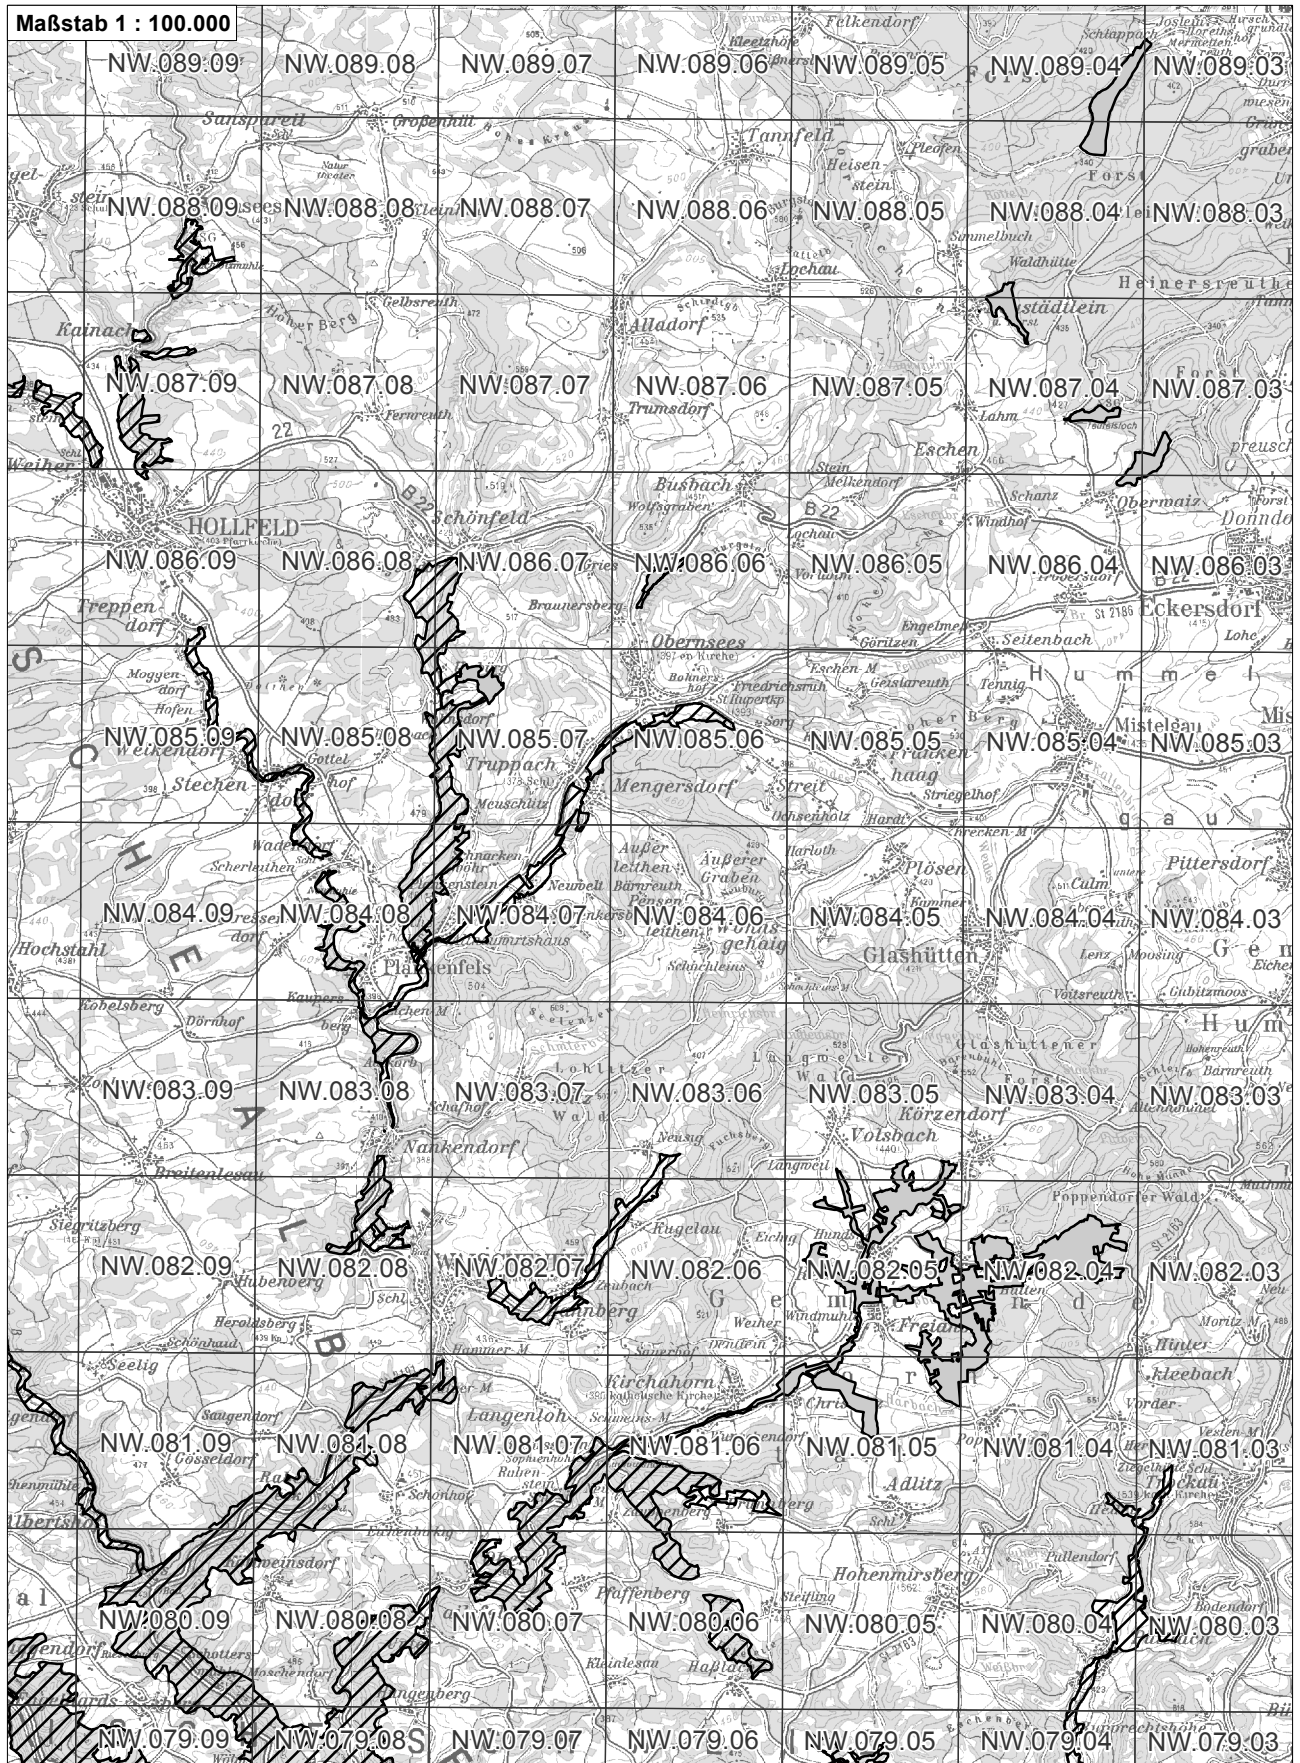

-  betroffenes FFH-Gebiet
-  weitere FFH-Gebiete
-  NO.071.46 Flurkarte 1:5.000 Blattschnitte

**Übersichtskarte zum FFH-Gebiet Blatt 1 von 4
DE623371 Wiesent-Tal mit Seitentälern**

 betroffenes FFH-Gebiet

 weitere FFH-Gebiete

 NO.071.46 Flurkarte 1:5.000 Blattschnitte

**Übersichtskarte zum FFH-Gebiet Blatt 2 von 4
DE6233371 Wiesent-Tal mit Seitentälern**

-  betroffenes FFH-Gebiet
-  weitere FFH-Gebiete
-  NO.071.46 Flurkarte 1:5.000 Blattschnitte

Übersichtskarte zum FFH-Gebiet Blatt 3 von 4
DE6233371 Wiesent-Tal mit Seitentälern

-  betroffenes FFH-Gebiet
-  weitere FFH-Gebiete
-  Flurkarte 1:5.000 Blattschnitte

Übersichtskarte zum FFH-Gebiet Blatt 4 von 4
DE623371 Wiesent-Tal mit Seitentälern