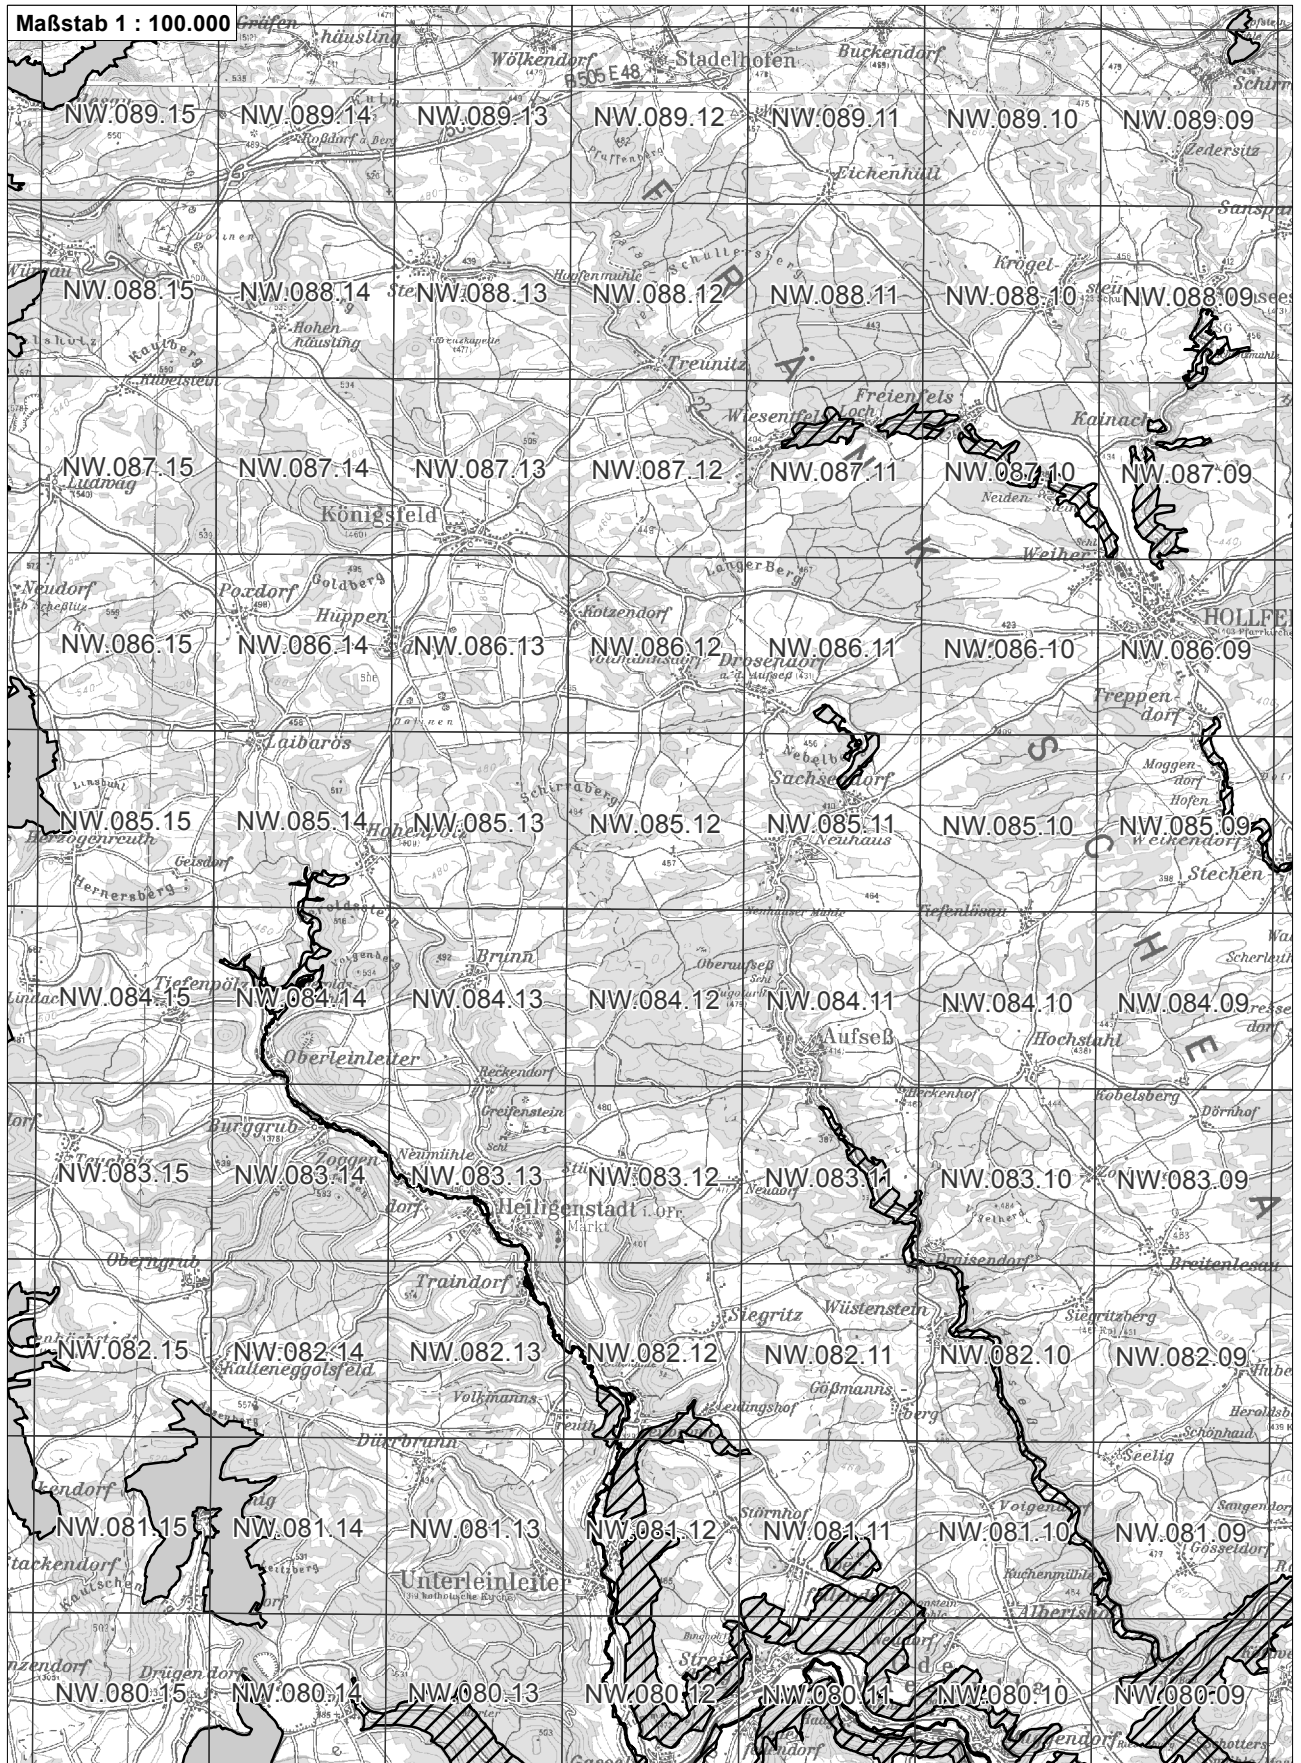

-  betroffenes FFH-Gebiet
-  weitere FFH-Gebiete
-  NO.071.46 Flurkarte 1:5.000 Blattschnitte

**Übersichtskarte zum FFH-Gebiet Blatt 1 von 4
DE623371 Wiesent-Tal mit Seitentälern**

 betroffenes FFH-Gebiet

 weitere FFH-Gebiete

 NO.071.46 Flurkarte 1:5.000 Blattschnitte

**Übersichtskarte zum FFH-Gebiet Blatt 2 von 4
DE6233371 Wiesent-Tal mit Seitentälern**

-  betroffenes FFH-Gebiet
-  weitere FFH-Gebiete
-  NO.071.46 Flurkarte 1:5.000 Blattschnitte

Übersichtskarte zum FFH-Gebiet Blatt 3 von 4
DE6233371 Wiesent-Tal mit Seitentälern

-  betroffenes FFH-Gebiet
-  weitere FFH-Gebiete
-  Flurkarte 1:5.000 Blattschnitte

Übersichtskarte zum FFH-Gebiet Blatt 4 von 4
DE623371 Wiesent-Tal mit Seitentälern