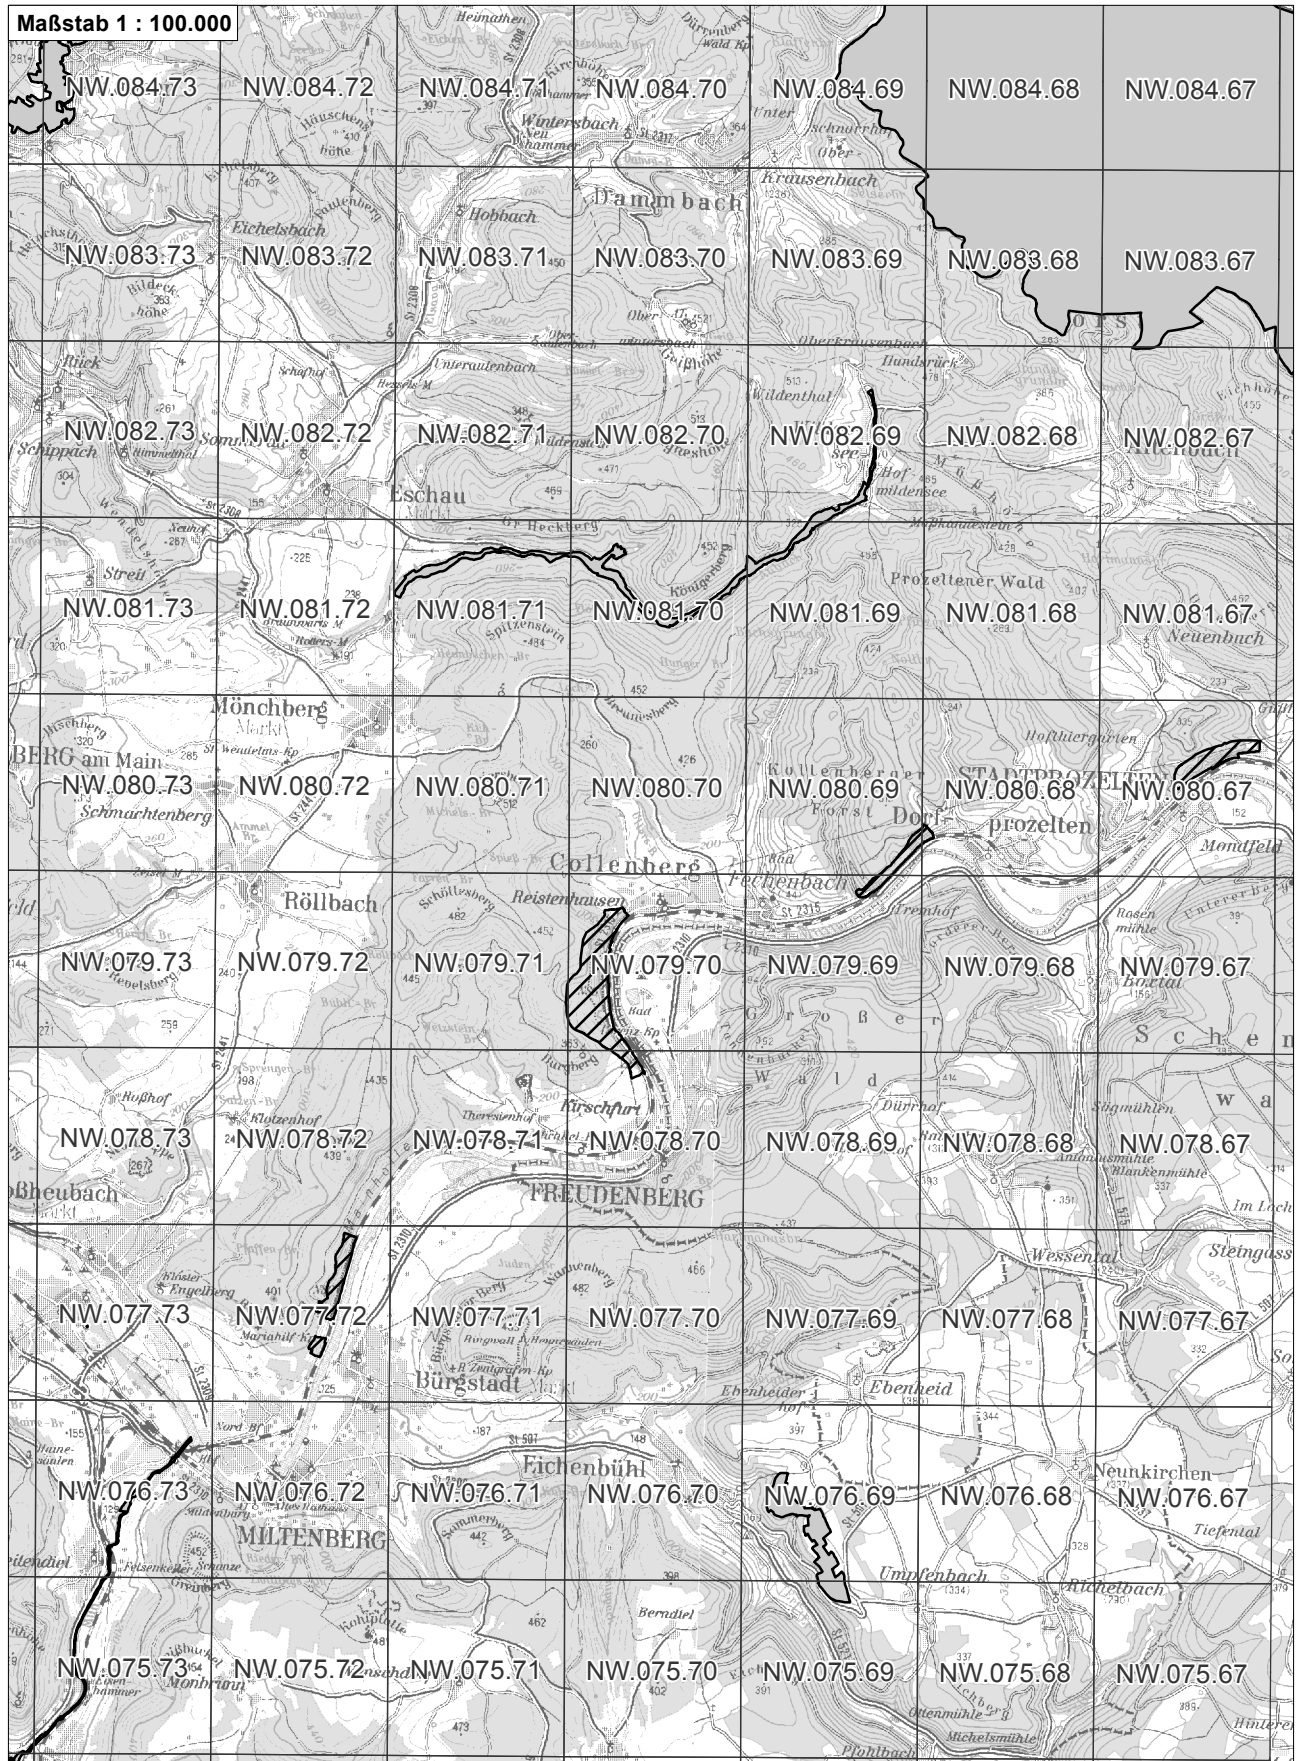

-  betroffenes FFH-Gebiet
-  weitere FFH-Gebiete
-  Flurkarte 1:5.000 Blattsschnitte

Übersichtskarte zum FFH-Gebiet Blatt 1 von 2
DE622371 Maintalhänge zwischen Bürgstadt und Wertheim

-  betroffenes FFH-Gebiet
-  weitere FFH-Gebiete
-  Flurkarte 1:5.000 Blattschnitte

**Übersichtskarte zum FFH-Gebiet Blatt 2 von 2
DE6222371 Maintalhänge zwischen Bürgstadt und Wertheim**