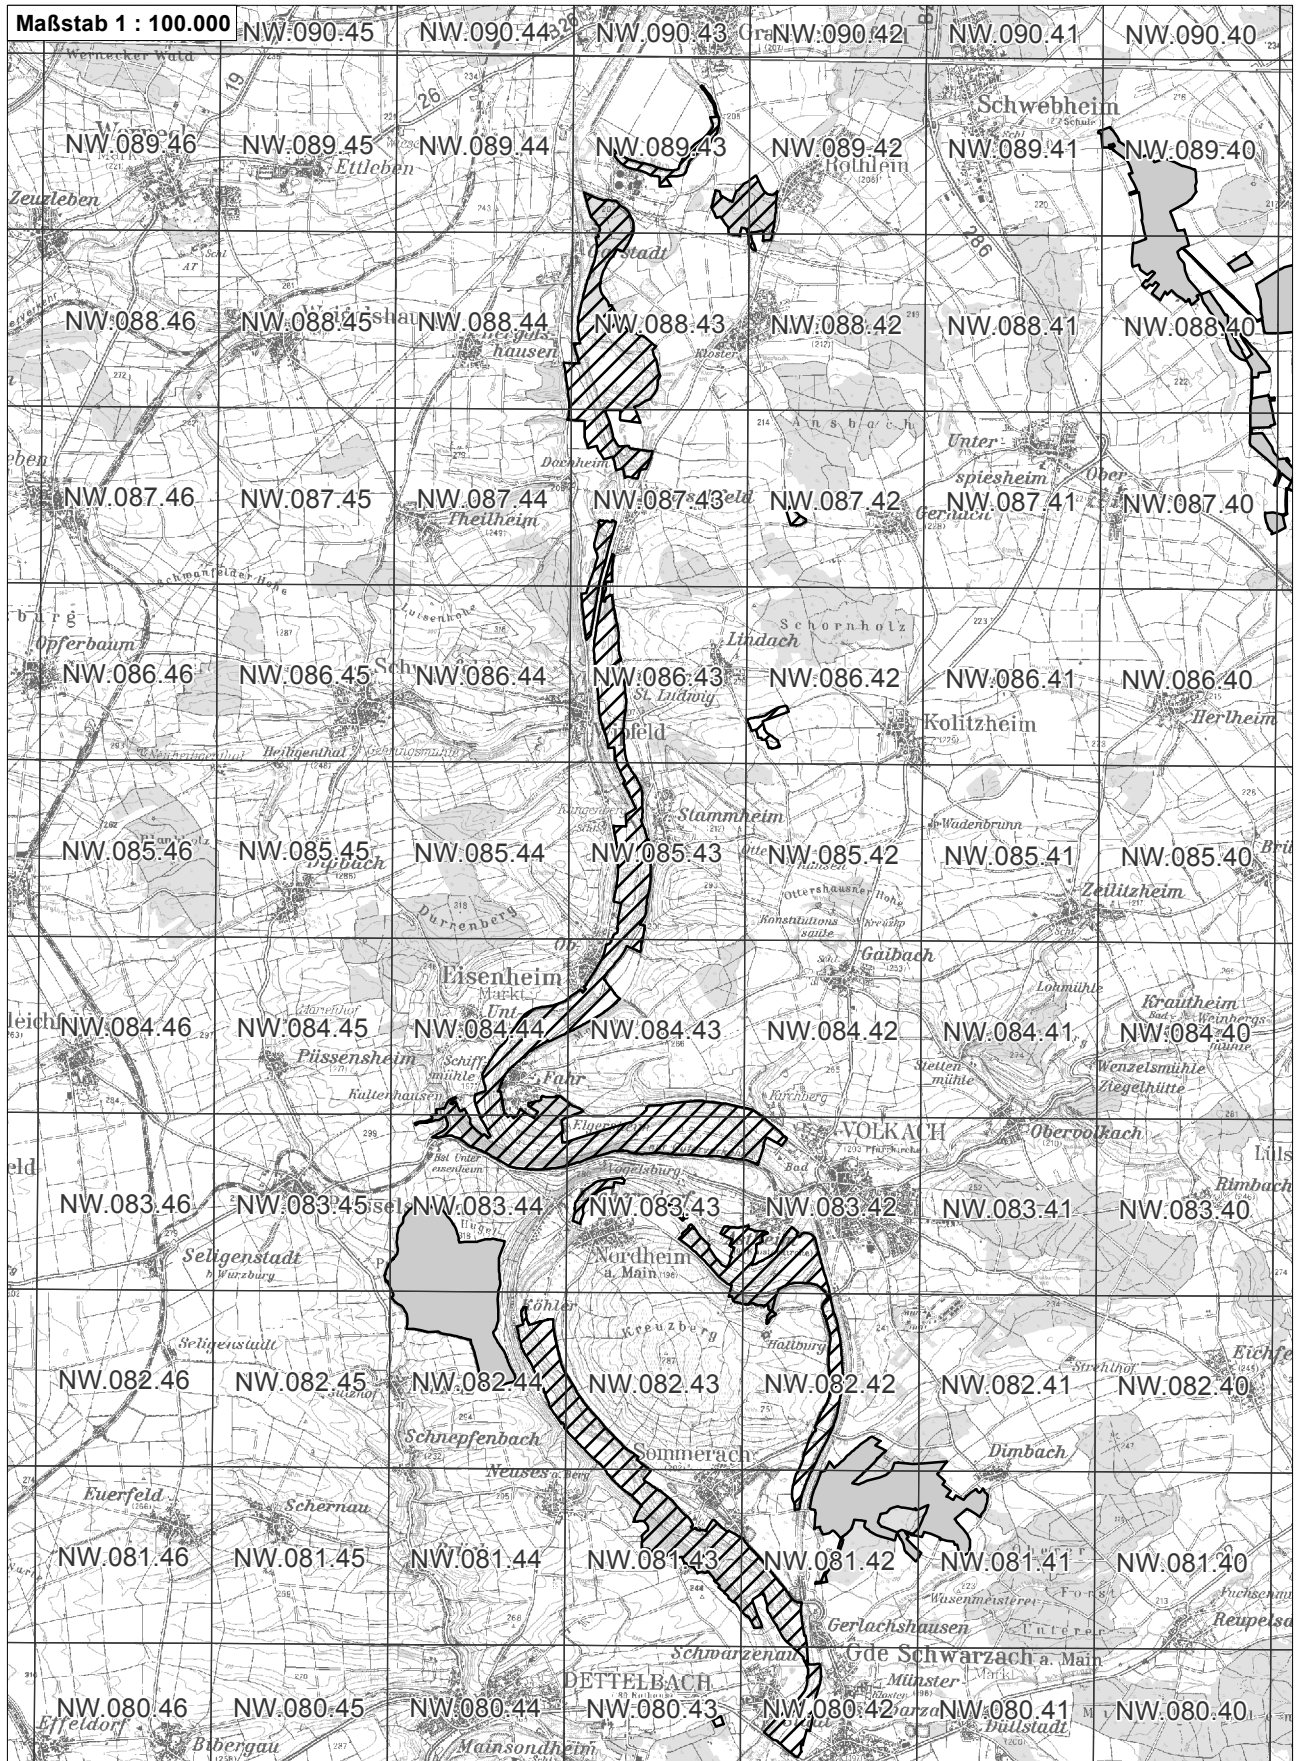

-  betroffenes FFH-Gebiet
-  weitere FFH-Gebiete
-  Flurkarte 1:5.000 Blattsschnitte

Übersichtskarte zum FFH-Gebiet Blatt 1 von 2
DE6127371 Mainau zwischen Grafenrheinfeld und Kitzingen

-  betroffenes FFH-Gebiet
-  weitere FFH-Gebiete
-  Flurkarte 1:5.000 Blattsschnitte

Übersichtskarte zum FFH-Gebiet Blatt 2 von 2
DE6127371 Mainau zwischen Grafenrheinfeld und Kitzingen