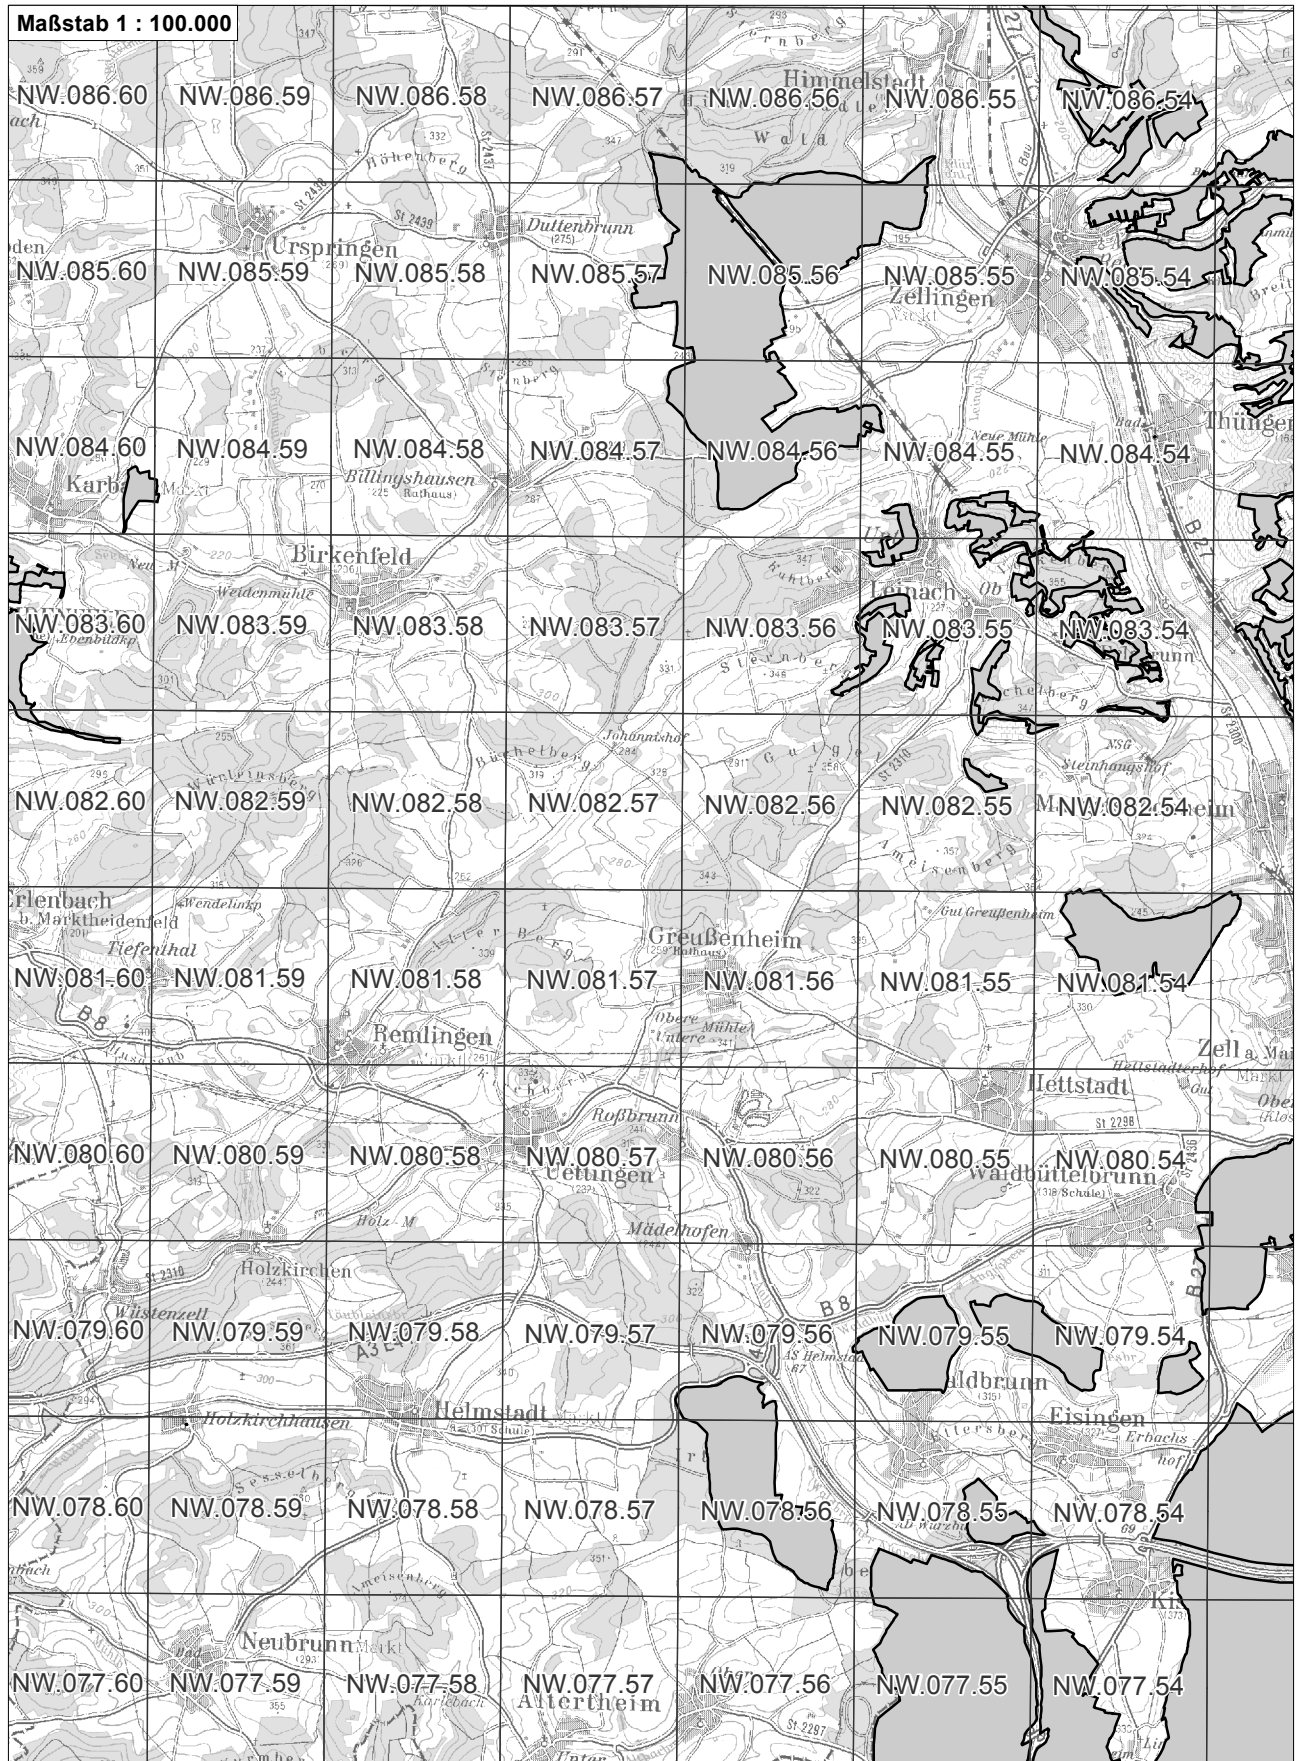

-  betroffenes FFH-Gebiet
-  weitere FFH-Gebiete
-  NO.071.46 Flurkarte 1:5.000 Blattschnitte

**Übersichtskarte zum FFH-Gebiet Blatt 1 von 3
DE6125301 Mausohrwochenstuben im Mairdreieck**

-  betroffenes FFH-Gebiet
-  weitere FFH-Gebiete
-  NO.071.46 Flurkarte 1:5.000 Blattschnitte

**Übersichtskarte zum FFH-Gebiet Blatt 2 von 3
DE6125301 Mausohrwochenstuben im Mairdreieck**

-  betroffenes FFH-Gebiet
-  weitere FFH-Gebiete
-  NO.071.46 Flurkarte 1:5.000 Blattschnitte

**Übersichtskarte zum FFH-Gebiet Blatt 3 von 3
DE6125301 Mausohrwochenstuben im Maindreieck**