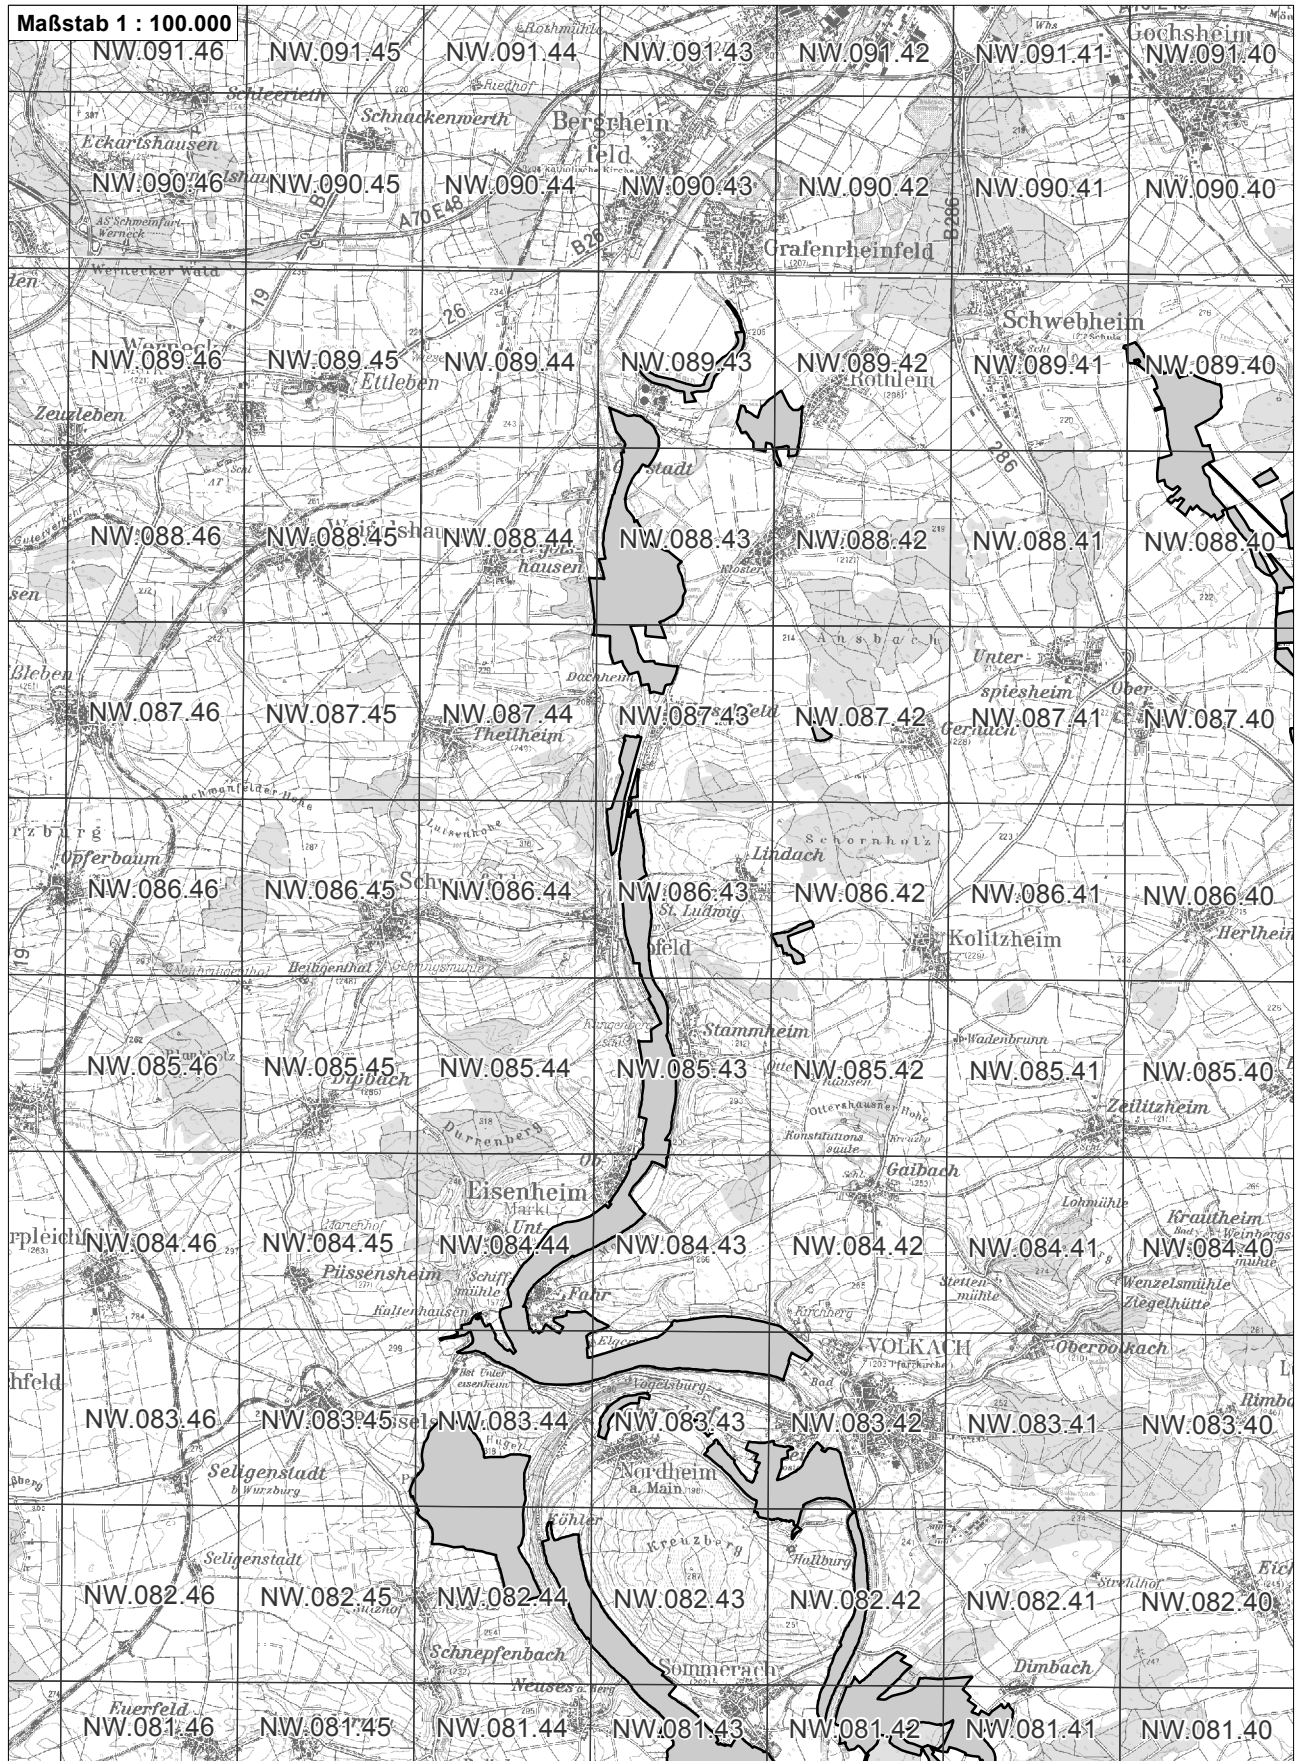

-  betroffenes FFH-Gebiet
-  weitere FFH-Gebiete
-  NO.071.46 Flurkarte 1:5.000 Blattschnitte

**Übersichtskarte zum FFH-Gebiet Blatt 1 von 3
DE6125301 Mausohrwochenstuben im Mairdreieck**

-  betroffenes FFH-Gebiet
-  weitere FFH-Gebiete
-  NO.071.46 Flurkarte 1:5.000 Blattschnitte

**Übersichtskarte zum FFH-Gebiet Blatt 2 von 3
DE6125301 Mausohrwochenstuben im Mairdreieck**

-  betroffenes FFH-Gebiet
-  weitere FFH-Gebiete
-  NO.071.46 Flurkarte 1:5.000 Blattschnitte

**Übersichtskarte zum FFH-Gebiet Blatt 3 von 3
DE6125301 Mausohrwochenstuben im Maindreieck**