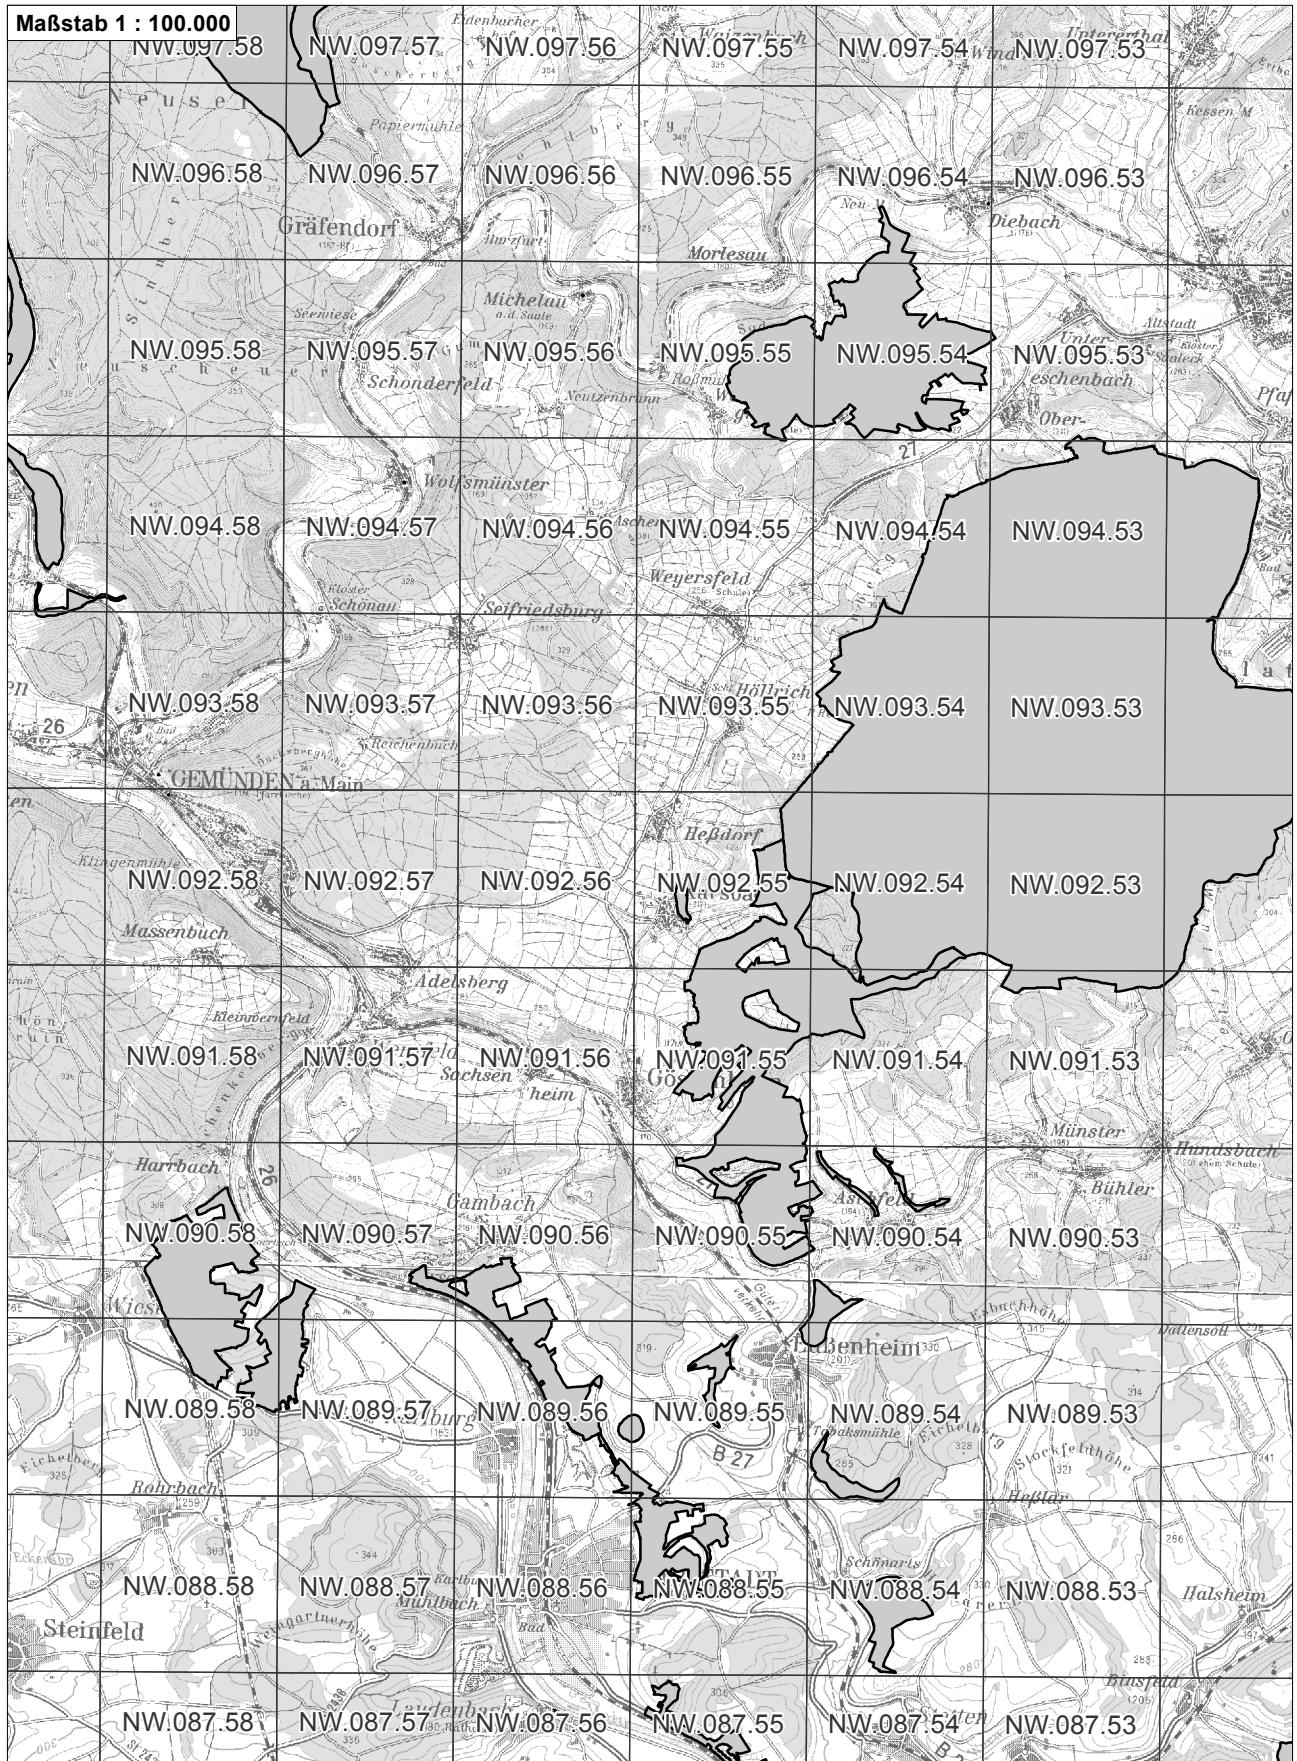

-  betroffenes FFH-Gebiet
-  weitere FFH-Gebiete
-  NO.071.46 Flurkarte 1:5.000 Blattschnitte

**Übersichtskarte zum FFH-Gebiet Blatt 1 von 3
DE6023302 Mausohrwochenstuben im Spessart**

-  betroffenes FFH-Gebiet
-  weitere FFH-Gebiete
-  Flurkarte 1:5.000 Blattschnitte

**Übersichtskarte zum FFH-Gebiet Blatt 2 von 3
DE6023302 Mausohrwochenstuben im Spessart**

-  betroffenes FFH-Gebiet
-  weitere FFH-Gebiete
-  Flurkarte 1:5.000 Blattsschnitte

**Übersichtskarte zum FFH-Gebiet Blatt 3 von 3
DE6023302 Mausohrwochenstuben im Spessart**