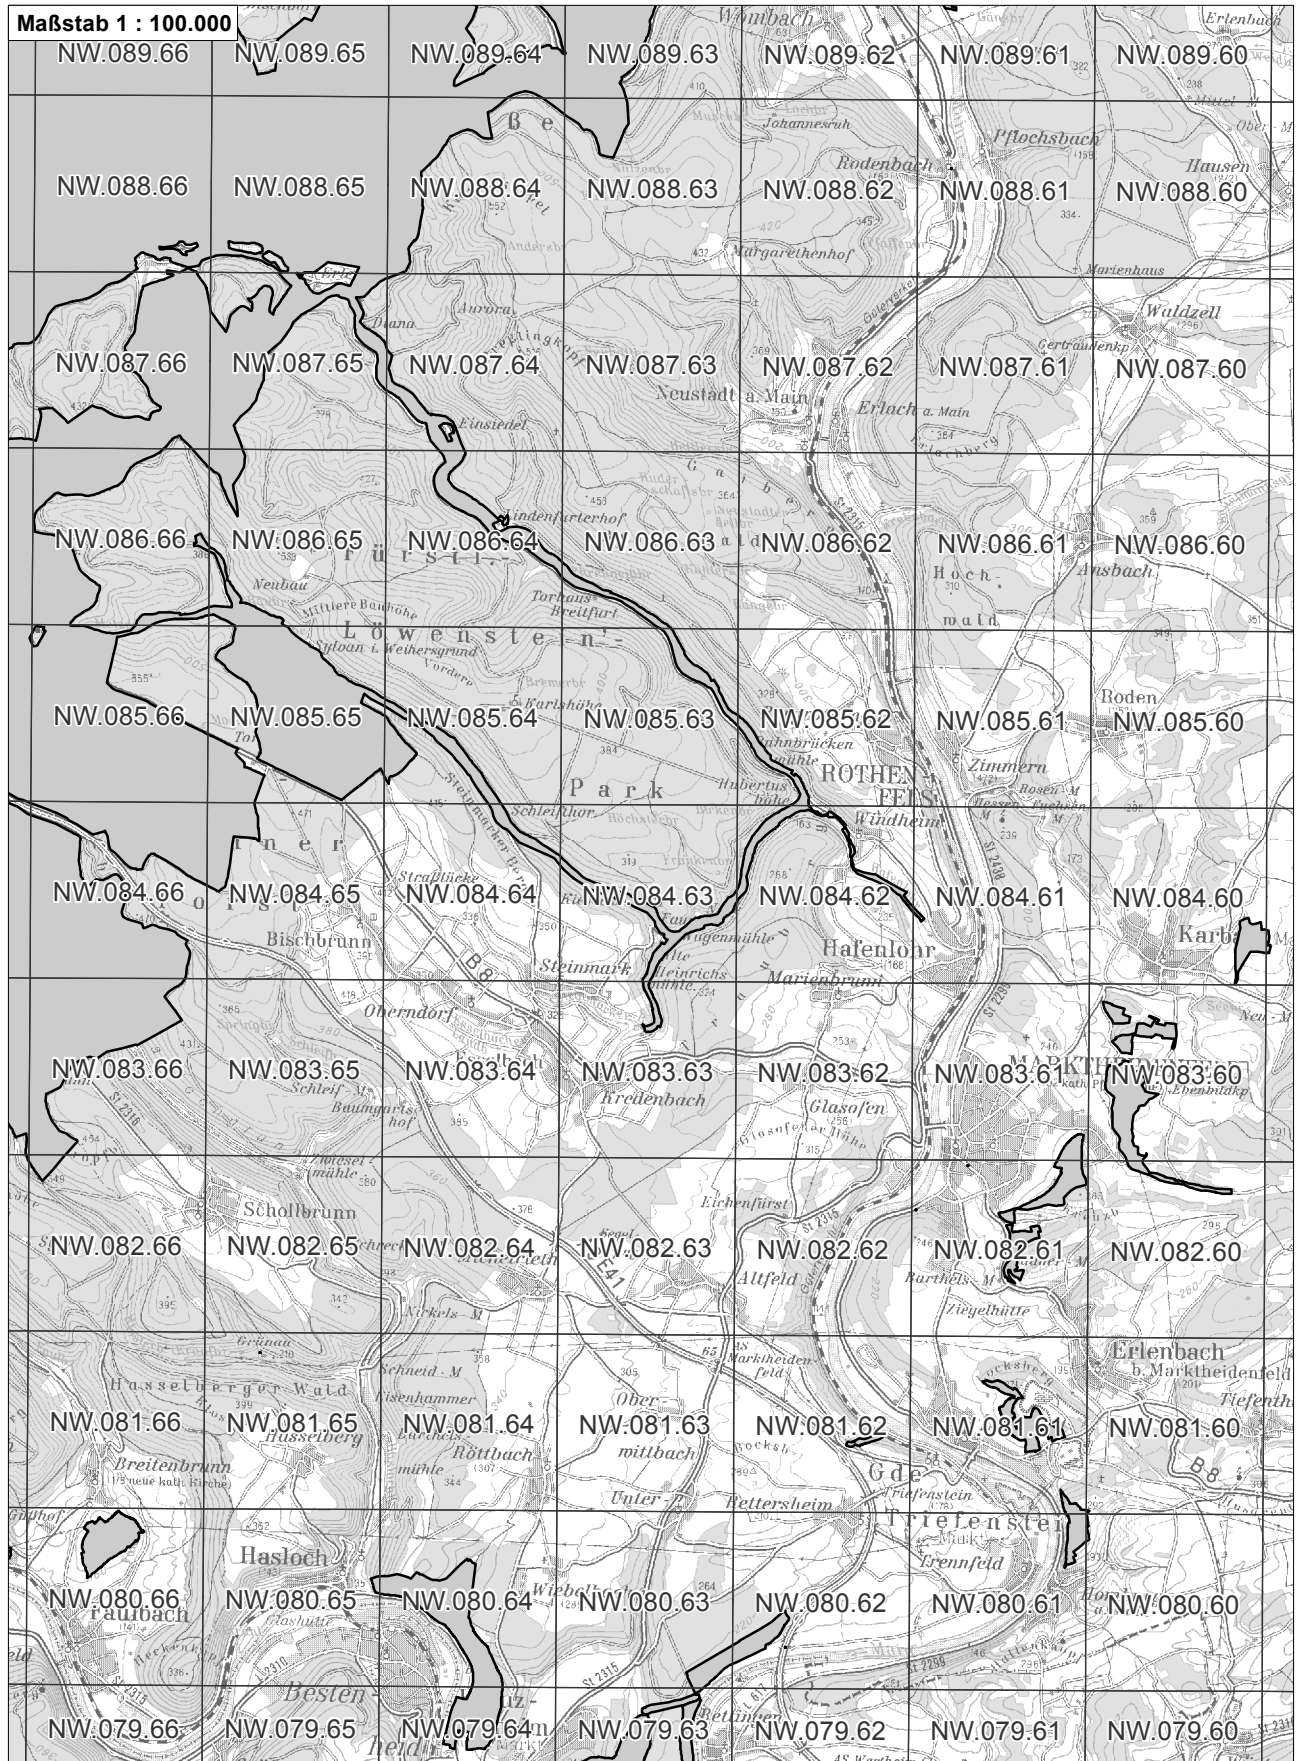

-  betroffenes FFH-Gebiet
-  weitere FFH-Gebiete
-  NO.071.46 Flurkarte 1:5.000 Blattschnitte

**Übersichtskarte zum FFH-Gebiet Blatt 1 von 3
DE6023302 Mausohrwochenstuben im Spessart**

-  betroffenes FFH-Gebiet
-  weitere FFH-Gebiete
-  Flurkarte 1:5.000 Blattschnitte

**Übersichtskarte zum FFH-Gebiet Blatt 2 von 3
DE6023302 Mausohrwochenstuben im Spessart**

-  betroffenes FFH-Gebiet
-  weitere FFH-Gebiete
-  Flurkarte 1:5.000 Blattsschnitte

**Übersichtskarte zum FFH-Gebiet Blatt 3 von 3
DE6023302 Mausohrwochenstuben im Spessart**