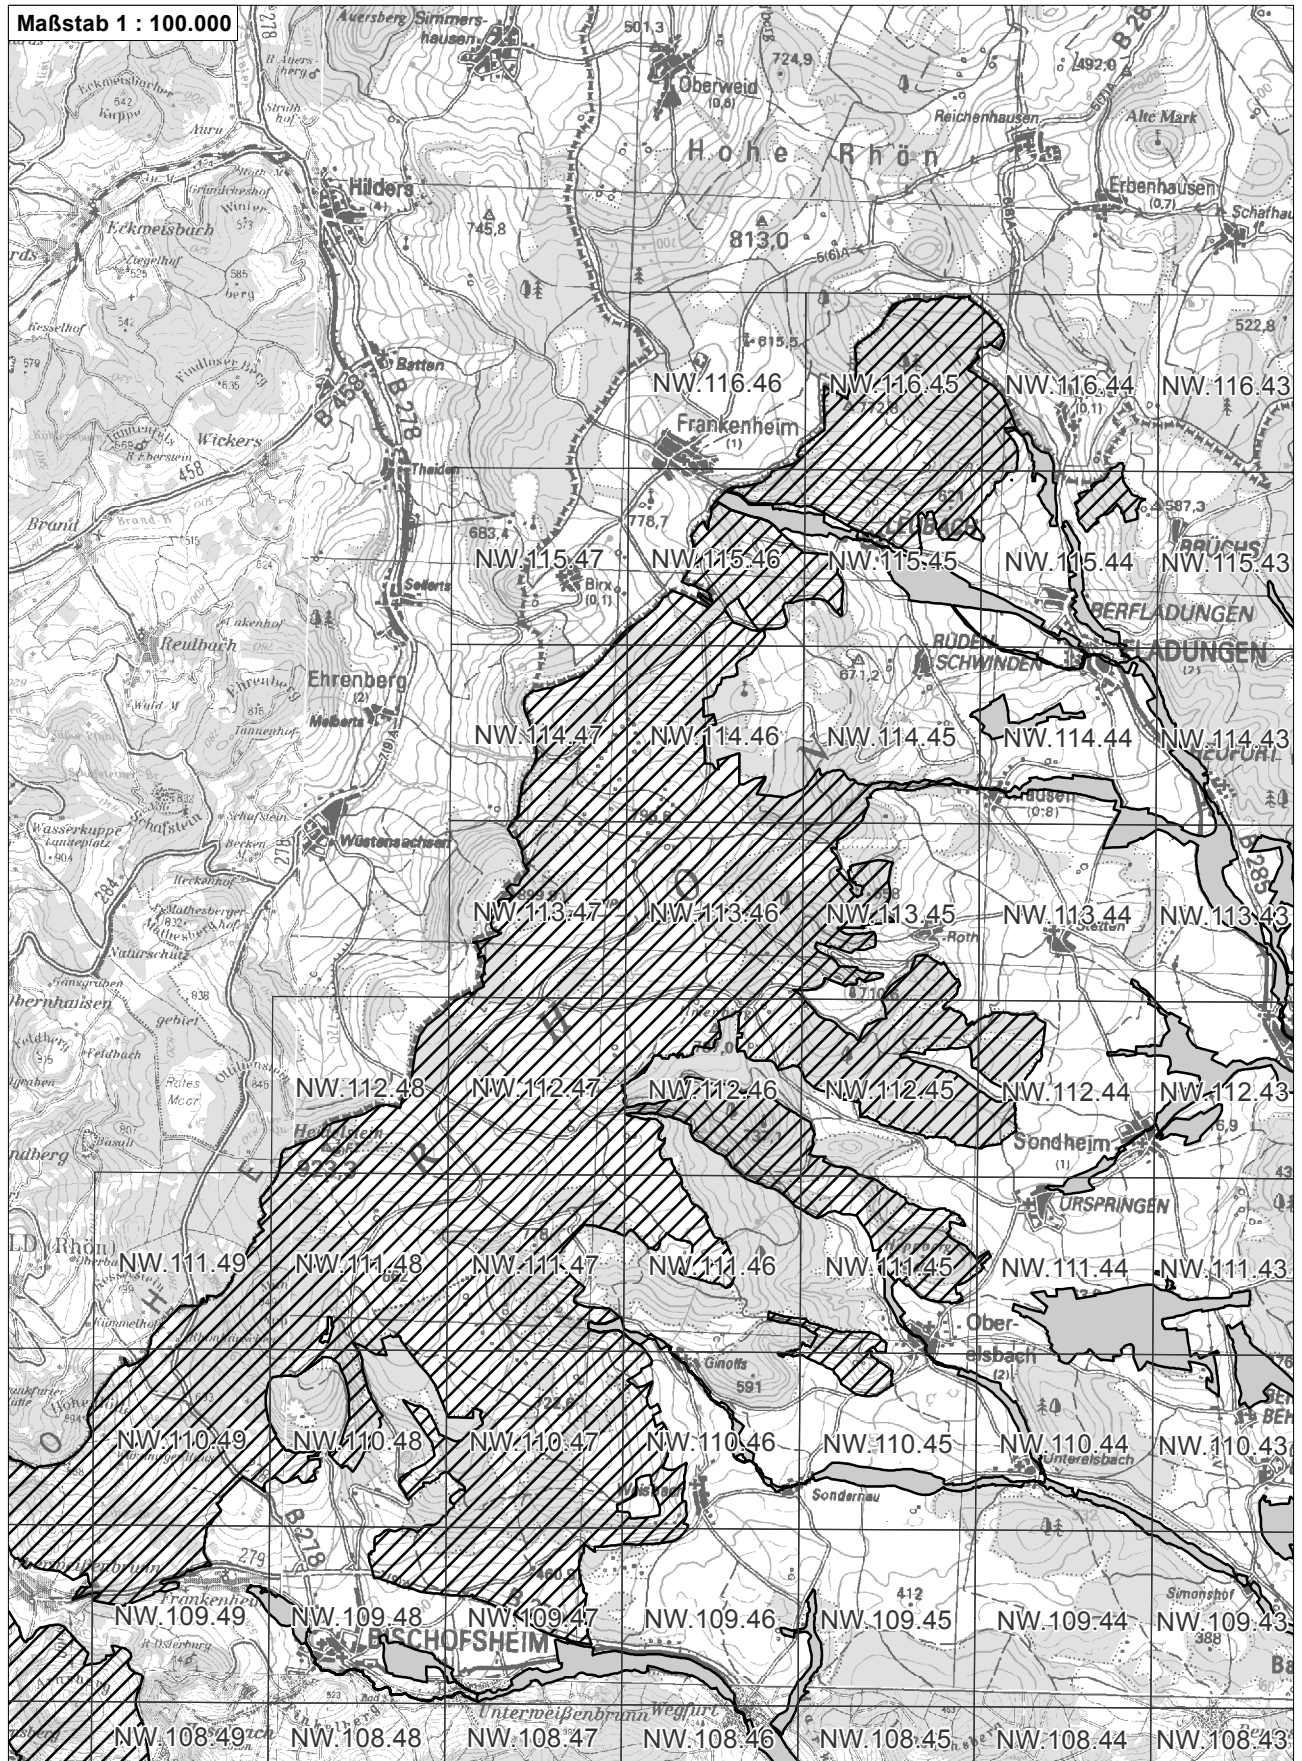

Übersichtskarte zum FFH-Gebiet Blatt 1 von 3
DE5526371 Bayerische Hohe Rhön

-  betroffenes FFH-Gebiet
-  weitere FFH-Gebiete
-  Flurkarte 1:5.000 Blattschnitte

Anlage 1.1 zur Bayerischen Natura 2 000-Verordnung

Übersichtskarte zum FFH-Gebiet Blatt 2 von 3
DE5526371 Bayerische Hohe Rhön

-  betroffenes FFH-Gebiet
-  weitere FFH-Gebiete
-  NO.07146 Flurkarte 1:5.000 Blattschnitte

Anlage 1.1 zur Bayerischen Natura 2 000-Verordnung

Übersichtskarte zum FFH-Gebiet Blatt 3 von 3
DE5526371 Bayerische Hohe Rhön

-  betroffenes FFH-Gebiet
-  weitere FFH-Gebiete
-  Flurkarte 1:5.000 Blattschnitte